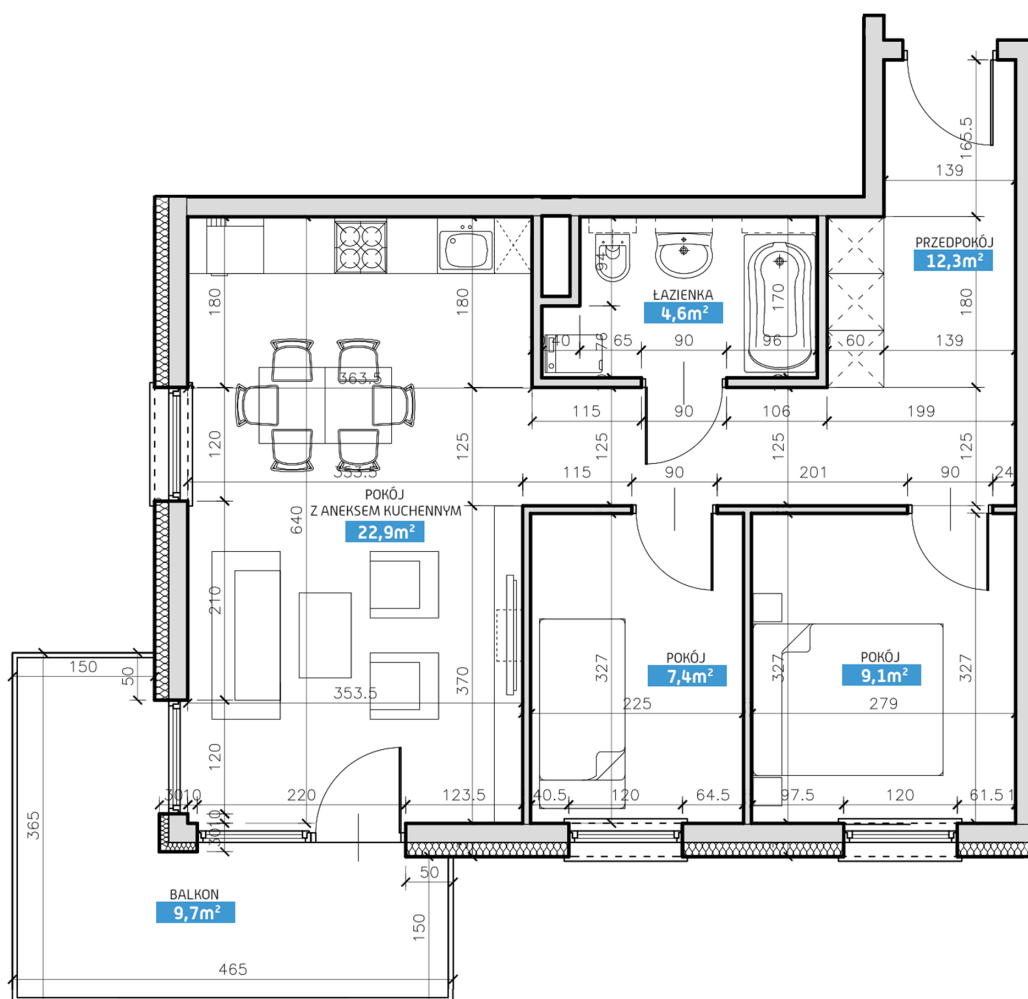

Mieszkanie numer 41 / Budynek A

Powierzchnia	56,30 m ²	Pokoje	3
Cena brutto / m²	6 800,00 zł	Piętro	5
Wartość brutto	382 840,00 zł	Balkon	

Pokój z aneksem kuchennym	22.90 m²
Pokój 1	9.10 m²
Pokój 2	7.40 m²
Łazienka	4.60 m²
Przedpokój	12.30 m²
Suma	56,30 m²