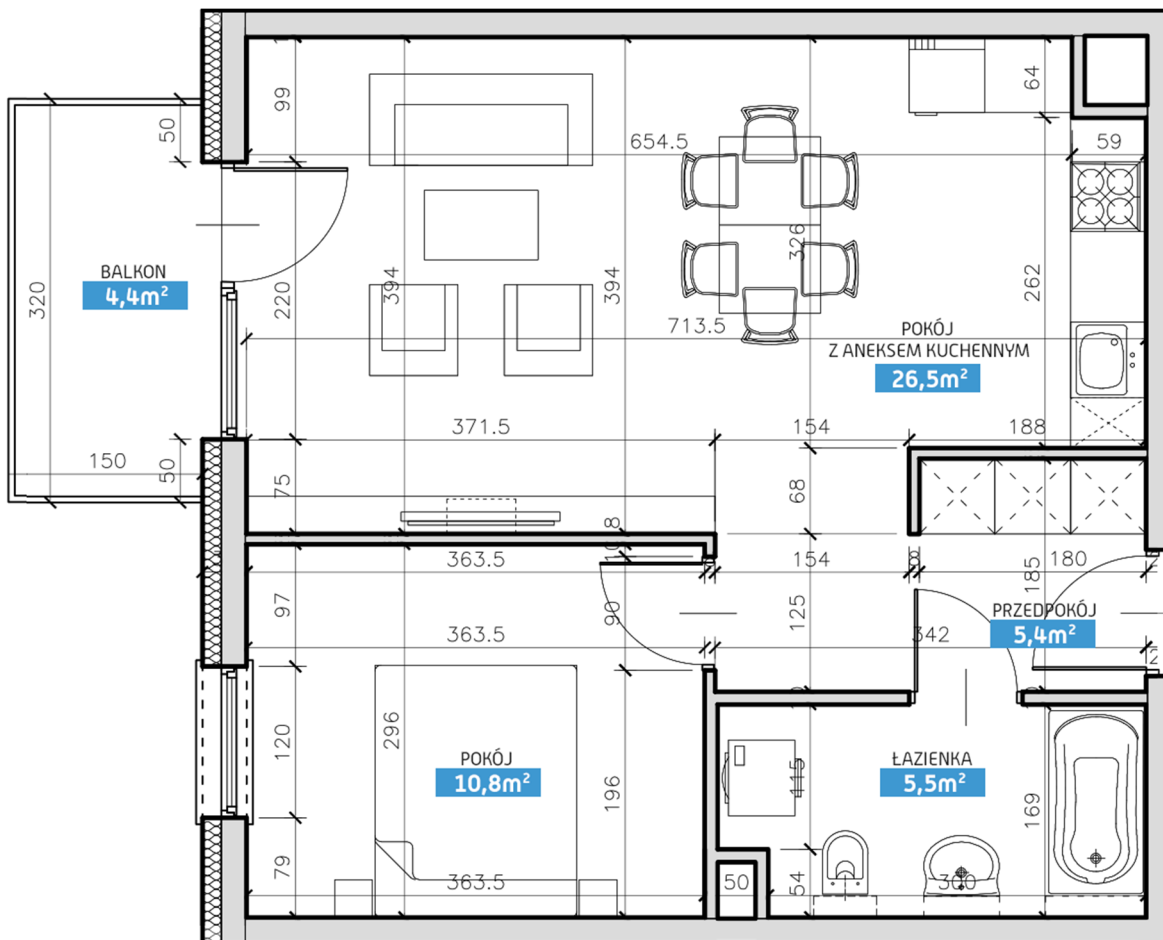

Mieszkanie numer 42 / Budynek A

Powierzchnia	48,20 m ²	Pokoje	2
Cena brutto / m²	7 100,00 zł	Piętro	5
Wartość brutto	342 220,00 zł	Balkon	

Pokój z aneksem kuchennym	26.50 m²
Pokój	10.80 m²
Łazienka	5.50 m²
Przedpokój	5.40 m²
Suma	48,20 m²