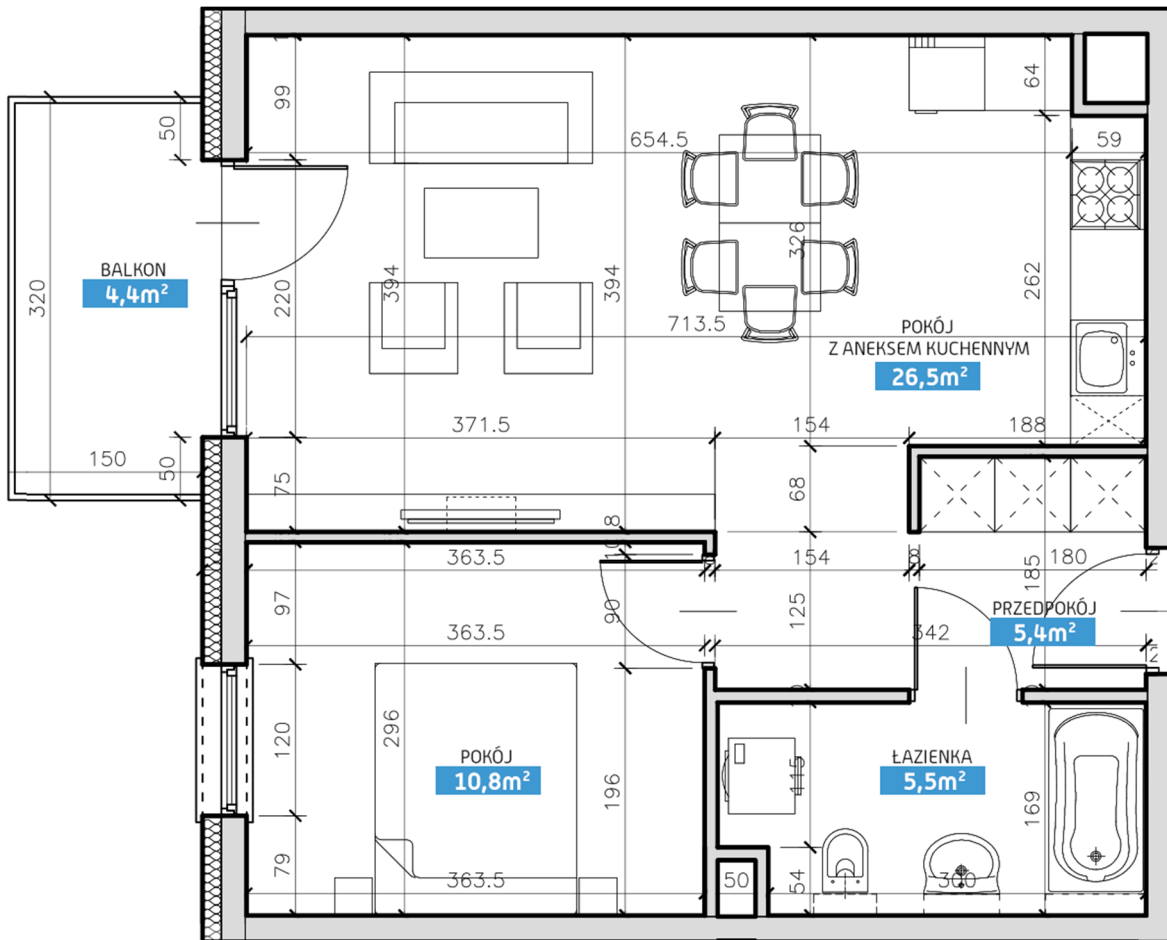

Mieszkanie numer 42 / Budynek A

Powierzchnia	48,20 m ²	Pokoje	2
Cena brutto / m²	7 100,00 zł	Piętro	5
Wartość brutto	342 220,00 zł	Balkon	

Pokój z aneksem kuchennym	26.50 m²
Pokój	10.80 m²
Łazienka	5.50 m²
Przedpokój	5.40 m²
Suma	48,20 m²