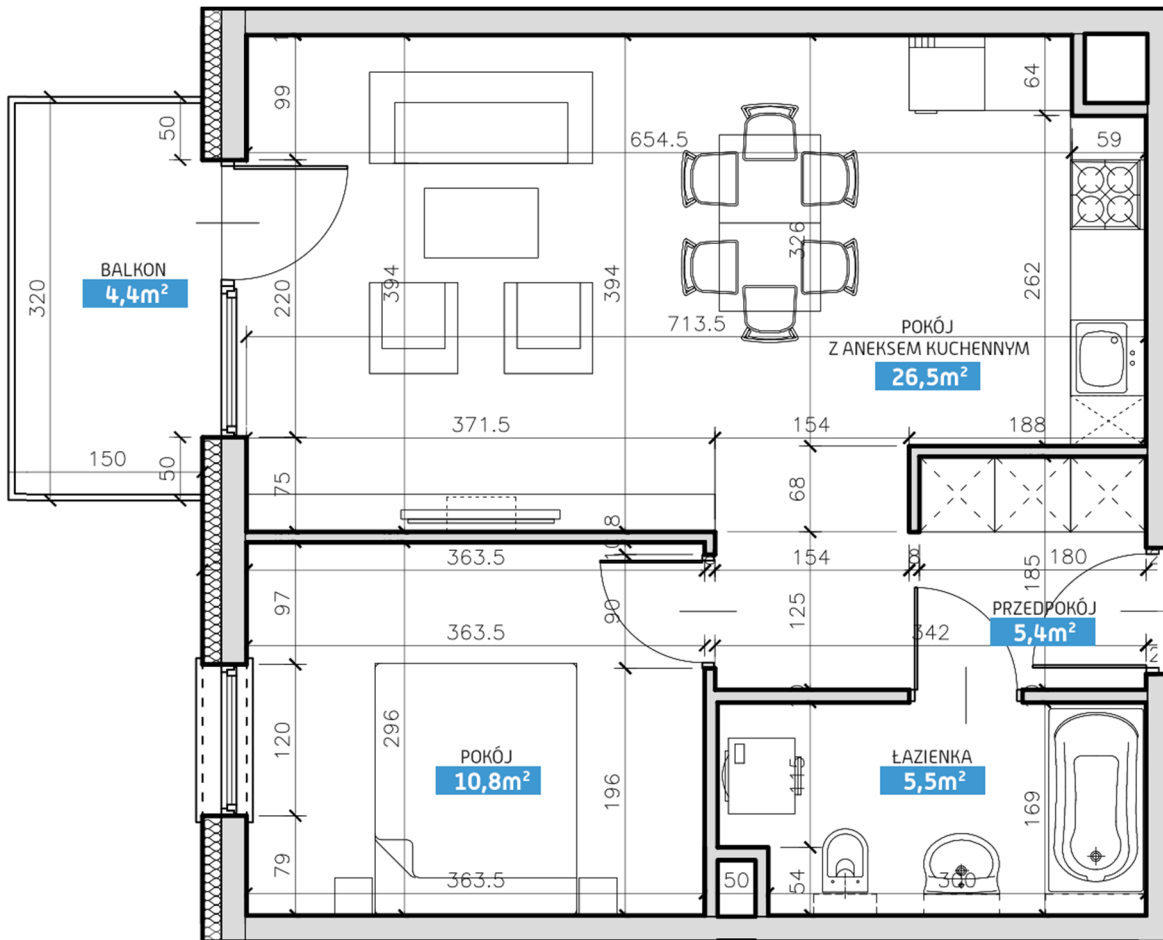

Mieszkanie numer 42 / Budynek A

Powierzchnia	48,20 m ²	Pokoje	2
Cena brutto / m²	6 700,00 zł	Piętro	5
Wartość brutto	322 940,00 zł	Balkon	

Pokój z aneksem kuchennym	26.50 m²
Pokój	10.80 m²
Łazienka	5.50 m²
Przedpokój	5.40 m²
Suma	48,20 m²