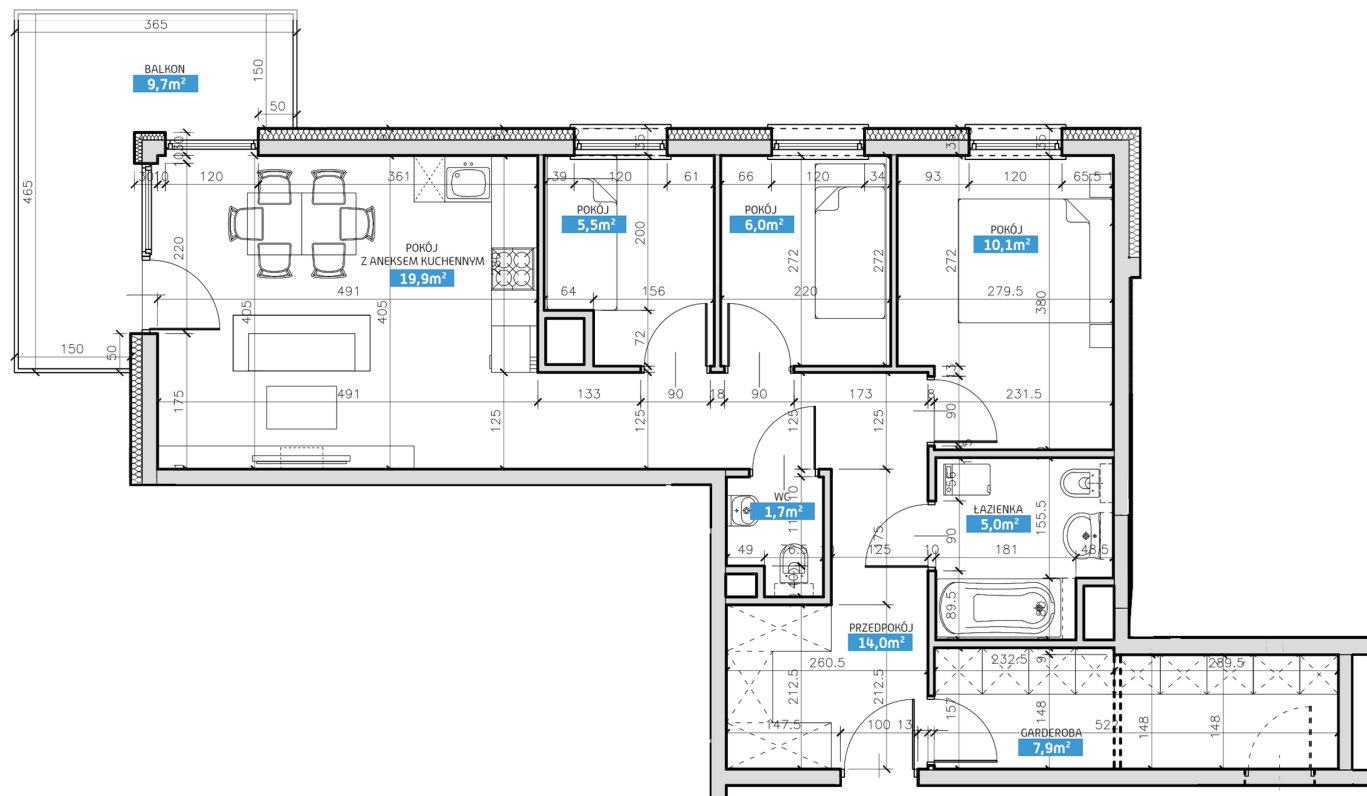

Mieszkanie numer 43 / Budynek A

Powierzchnia	70,10 m ²
Cena brutto / m²	6 800,00 zł
Wartość brutto	476 680,00 zł
Pokoje	4
Piętro	5

ul. Słomczyńskiego

ul. Kuźnicy Kołtąjowskiej