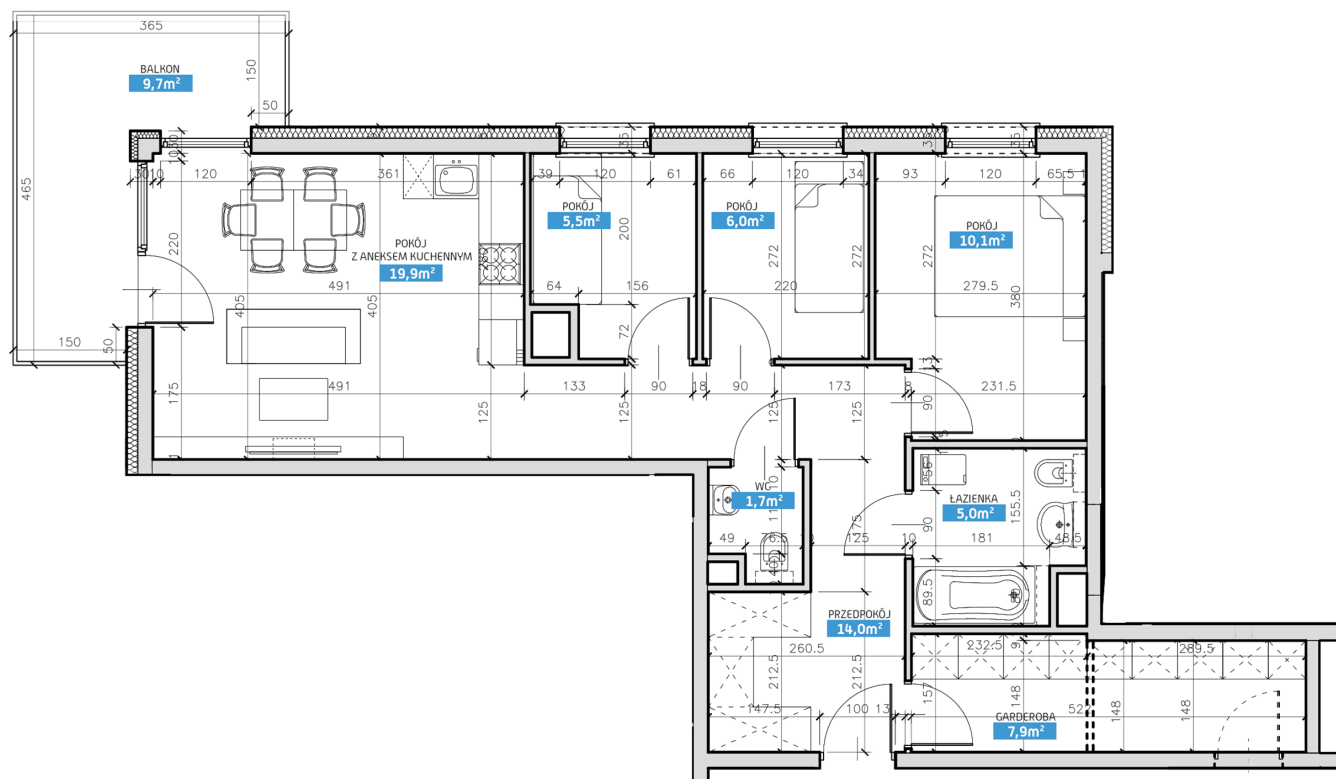

Mieszkanie numer 43 / Budynek A

Powierzchnia	70,10 m ²
Cena brutto / m²	6 300,00 zł
Wartość brutto	441 630,00 zł
Pokoje	4
Piętro	5
Balkon	

Pokój z aneksem kuchennym	19.90 m²
Pokój 1	10.10 m²
Pokój 2	6.00 m²
Pokój 3	5.50 m²
Łazienka	5.00 m²
WC	1.70 m²
Garderoba	7.90 m²
Przedpokój	14.00 m²
Suma	70,10 m²