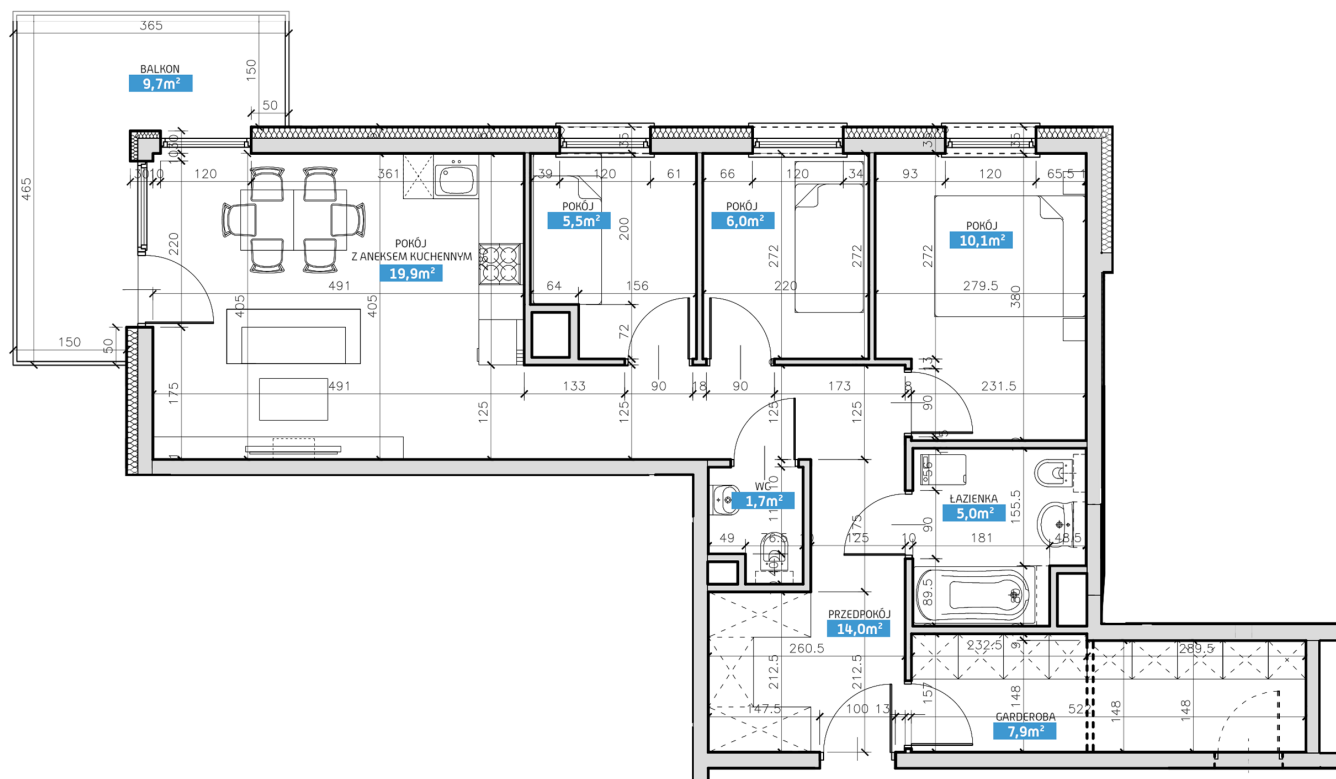

Mieszkanie numer 43 / Budynek A

Powierzchnia	70,10 m ²
Cena brutto / m²	6 800,00 zł
Wartość brutto	476 680,00 zł
Pokoje	4
Piętro	5
Balkon	

Pokój z aneksem kuchennym	19.90 m²
Pokój 1	10.10 m²
Pokój 2	6.00 m²
Pokój 3	5.50 m²
Łazienka	5.00 m²
WC	1.70 m²
Garderoba	7.90 m²
Przedpokój	14.00 m²
Suma	70,10 m²