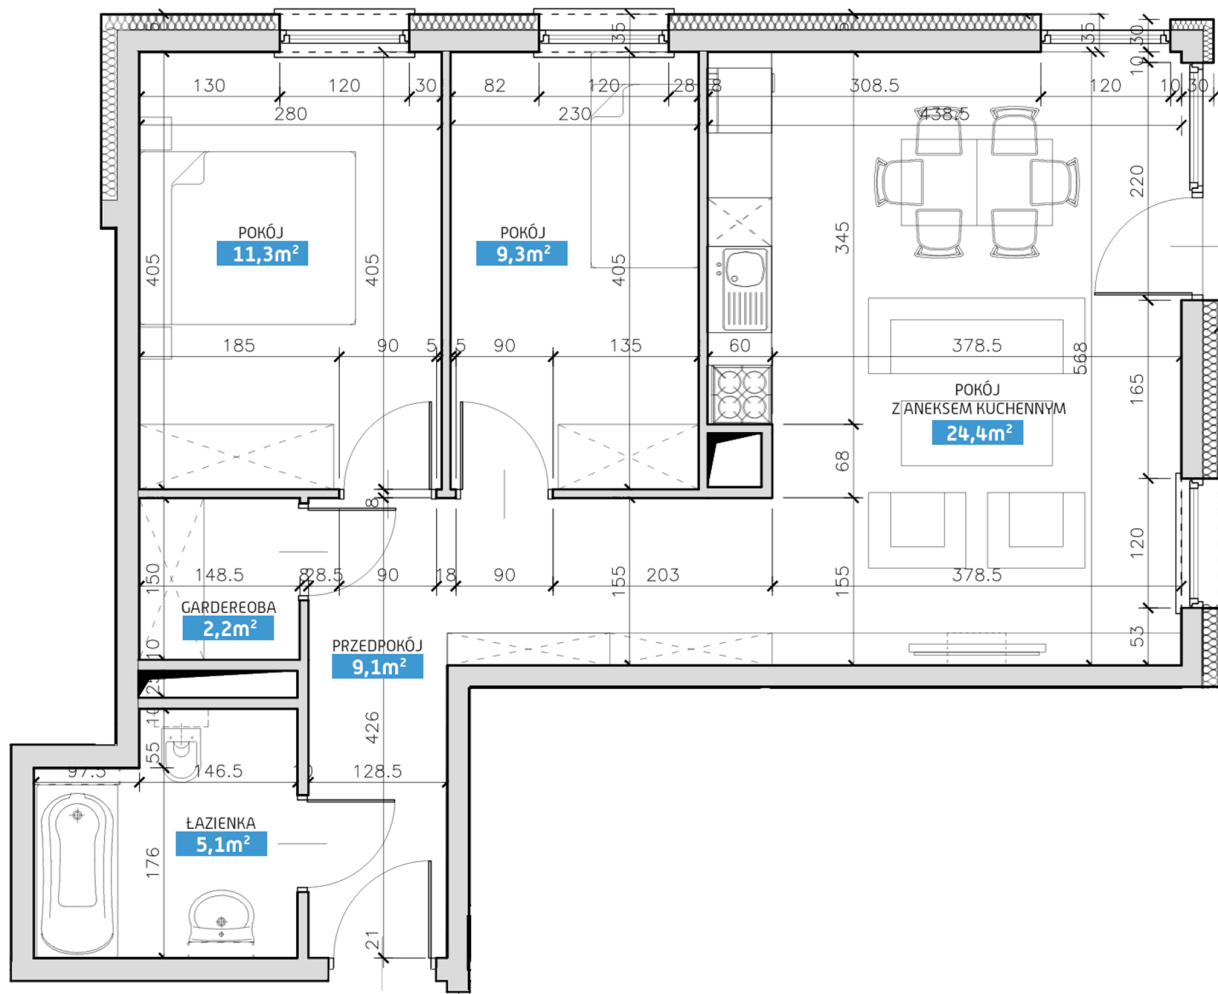

Mieszkanie numer 1 / Budynek C

Powierzchnia	61,40 m ²	Pokoje	3
Cena brutto / m²	6 400,00 zł	Parter	
Wartość brutto	392 960,00 zł	Ogródek	

Pokój z aneksem kuchennym	24.40 m²
Pokój 1	11.30 m²
Pokój 2	9.30 m²
Łazienka	5.10 m²
Garderoba	2.20 m²
Przedpokój	9.10 m²
Suma	61,40 m²