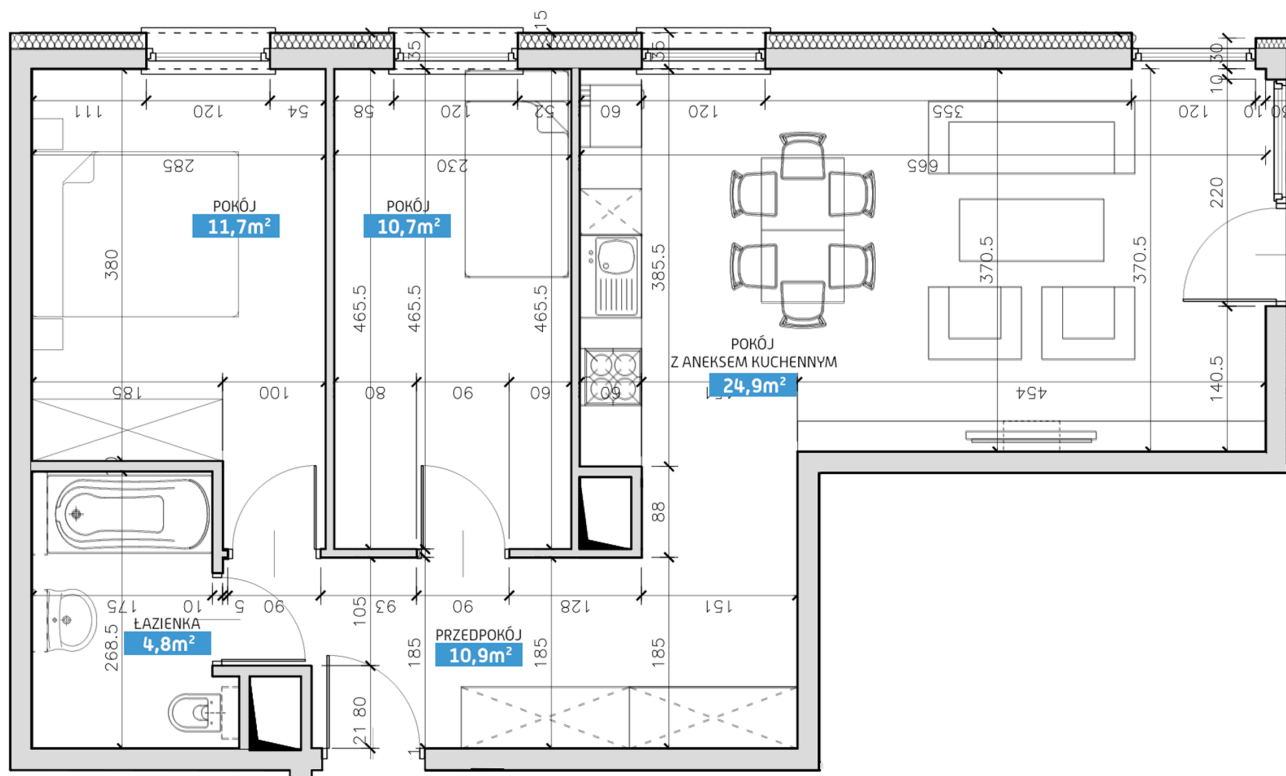

Mieszkanie numer 2 / Budynek C

Powierzchnia	63,00 m ²
Cena brutto / m²	6 400,00 zł
Wartość brutto	403 200,00 zł
Pokoje	3
Parter	
Ogródek	

Pokój z aneksem kuchennym	24.90 m²
Pokój 1	11.70 m²
Pokój 2	10.70 m²
Łazienka	4.80 m²
Przedpokój	10.90 m²
Suma	63,00 m²