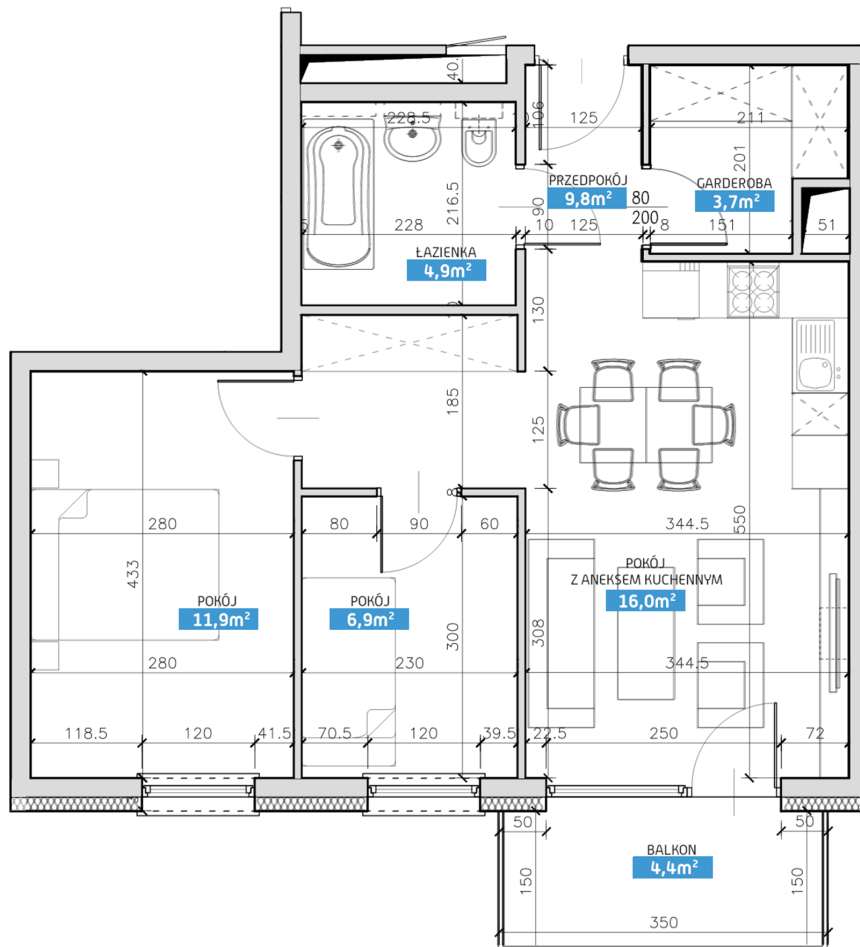

Mieszkanie numer 4 / Budynek C

Powierzchnia	53,20 m ²	Pokoje	3
Cena brutto / m²	6 550,00 zł	Parter	
Wartość brutto	348 460,00 zł	Balkon	

Pokój z aneksem kuchennym	16.00 m²
Pokój 1	11.90 m²
Pokój 2	6.90 m²
Łazienka	4.90 m²
Garderoba	3.70 m²
Przedpokój	9.80 m²
Suma	53,20 m²