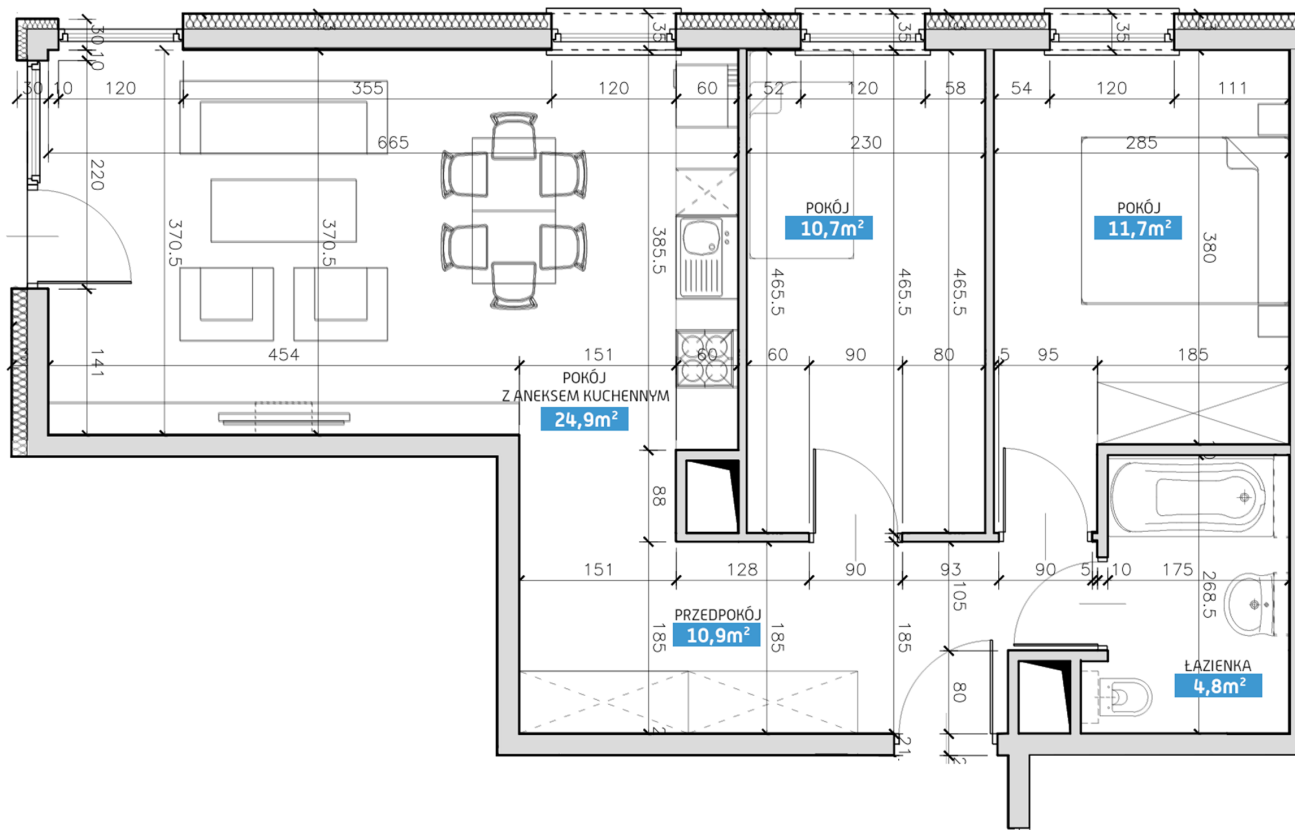

Mieszkanie numer 5 / Budynek C

Powierzchnia	63,00 m ²
Cena brutto / m²	6 400,00 zł
Wartość brutto	403 200,00 zł
Pokoje	3
Parter	
Ogródek	

Pokój z aneksem kuchennym	24.90 m²
Pokój 1	11.70 m²
Pokój 2	10.70 m²
Łazienka	4.80 m²
Przedpokój	10.90 m²
Suma	63,00 m²