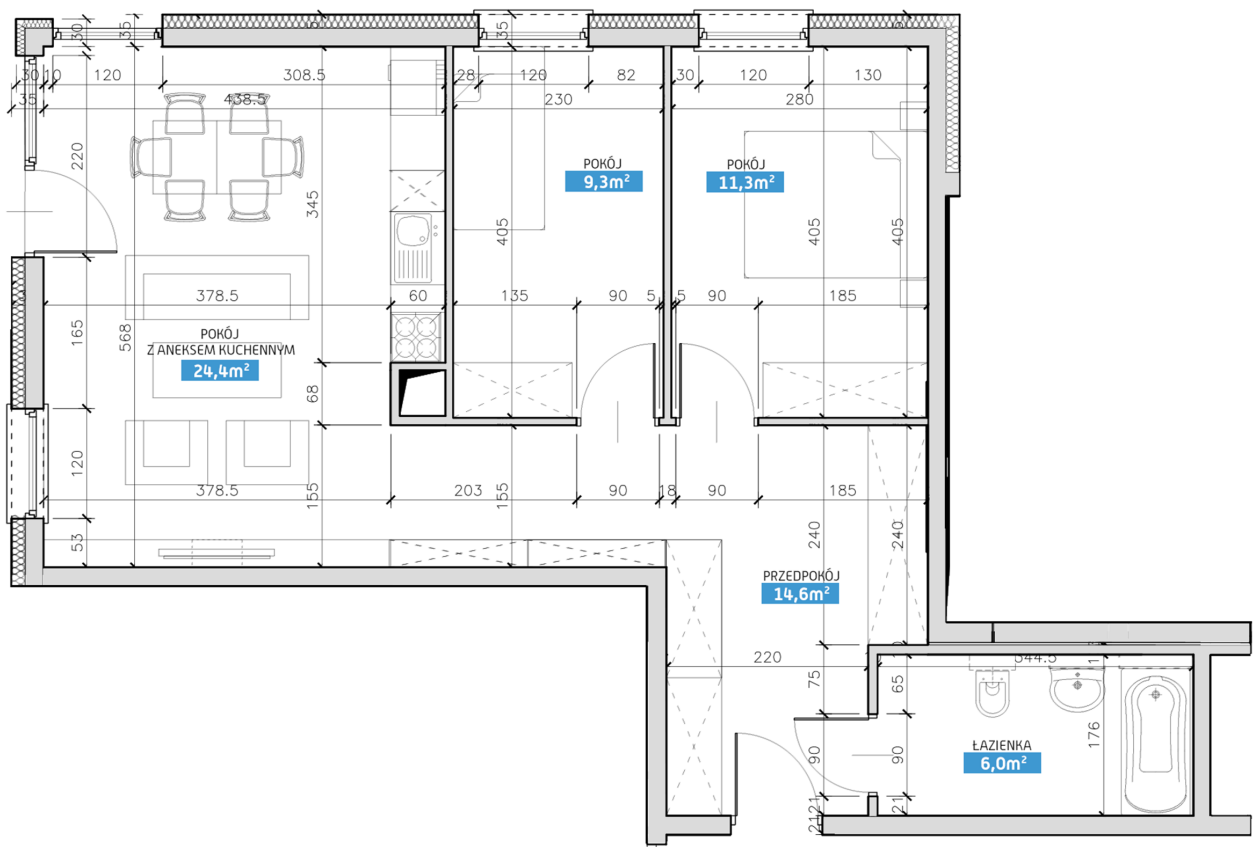

## Mieszkanie numer 6 / Budynek C

<b>Powierzchnia</b>	65,60 m <sup>2</sup>	<b>Pokoje</b>	3
<b>Cena brutto / m<sup>2</sup></b>	6 400,00 zł	<b>Parter</b>	
<b>Wartość brutto</b>	419 840,00 zł	<b>Ogródek</b>	

Pokój z aneksem kuchennym	<b>24.40 m<sup>2</sup></b>
Pokój 1	<b>11.30 m<sup>2</sup></b>
Pokój 2	<b>9.30 m<sup>2</sup></b>
Łazienka	<b>6.00 m<sup>2</sup></b>
Przedpokój	<b>14.60 m<sup>2</sup></b>
<b>Suma</b>	<b>65,60 m<sup>2</sup></b>