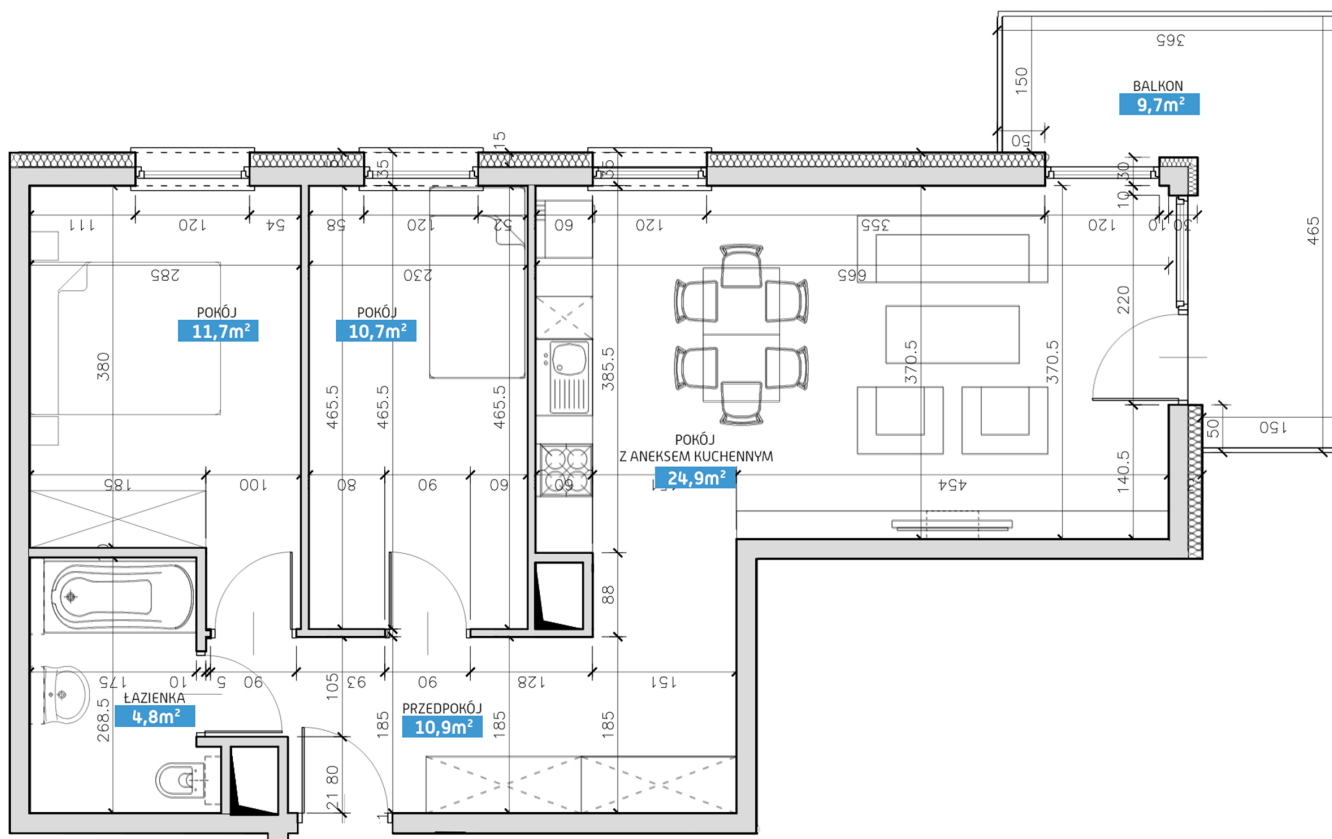

## Mieszkanie numer 8 / Budynek C

<b>Powierzchnia</b>	63,00 m <sup>2</sup>
<b>Cena brutto / m<sup>2</sup></b>	6 550,00 zł
<b>Wartość brutto</b>	412 650,00 zł
<b>Pokoje</b>	3
<b>Piętro</b>	1
<b>Balkon</b>	

Pokój z aneksem kuchennym	<b>24.90 m<sup>2</sup></b>
Pokój 1	<b>11.70 m<sup>2</sup></b>
Pokój 2	<b>10.70 m<sup>2</sup></b>
Łazienka	<b>4.80 m<sup>2</sup></b>
Przedpokój	<b>10.90 m<sup>2</sup></b>
<b>Suma</b>	<b>63,00 m<sup>2</sup></b>