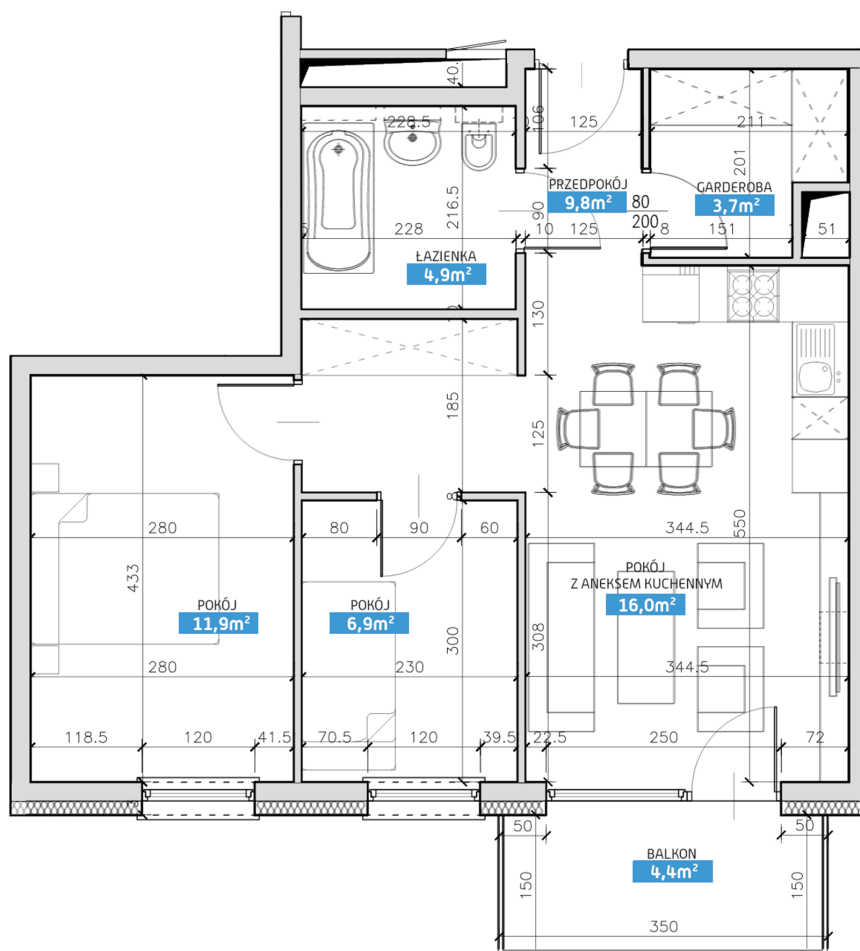

Mieszkanie numer 10 / Budynek C

Powierzchnia	53,20 m ²	Pokoje	3
Cena brutto / m²	6 800,00 zł	Piętro	1
Wartość brutto	361 760,00 zł	Balkon	

Pokój z aneksem kuchennym	16.00 m²
Pokój 1	11.90 m²
Pokój 2	6.90 m²
Łazienka	4.90 m²
Garderoba	3.70 m²
Przedpokój	9.80 m²
Suma	53,20 m²