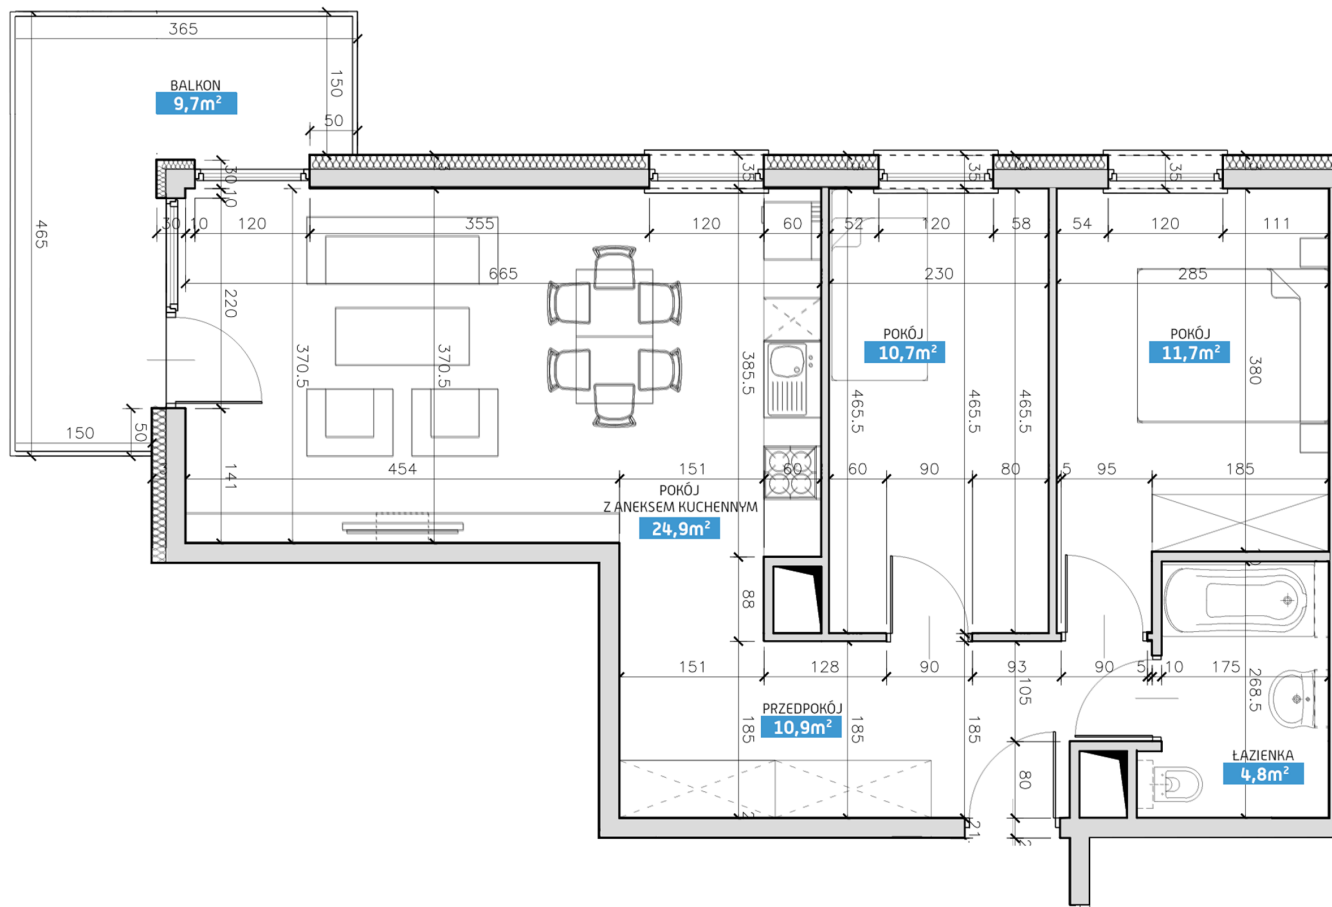

## Mieszkanie numer 11 / Budynek C

<b>Powierzchnia</b>	63,00 m <sup>2</sup>
<b>Cena brutto / m<sup>2</sup></b>	6 550,00 zł
<b>Wartość brutto</b>	412 650,00 zł
<b>Pokoje</b>	3
<b>Piętro</b>	1
<b>Balkon</b>	

Pokój z aneksem kuchennym	<b>24.90 m<sup>2</sup></b>
Pokój 1	<b>11.70 m<sup>2</sup></b>
Pokój 2	<b>10.70 m<sup>2</sup></b>
Łazienka	<b>4.80 m<sup>2</sup></b>
Przedpokój	<b>10.90 m<sup>2</sup></b>
<b>Suma</b>	<b>63,00 m<sup>2</sup></b>