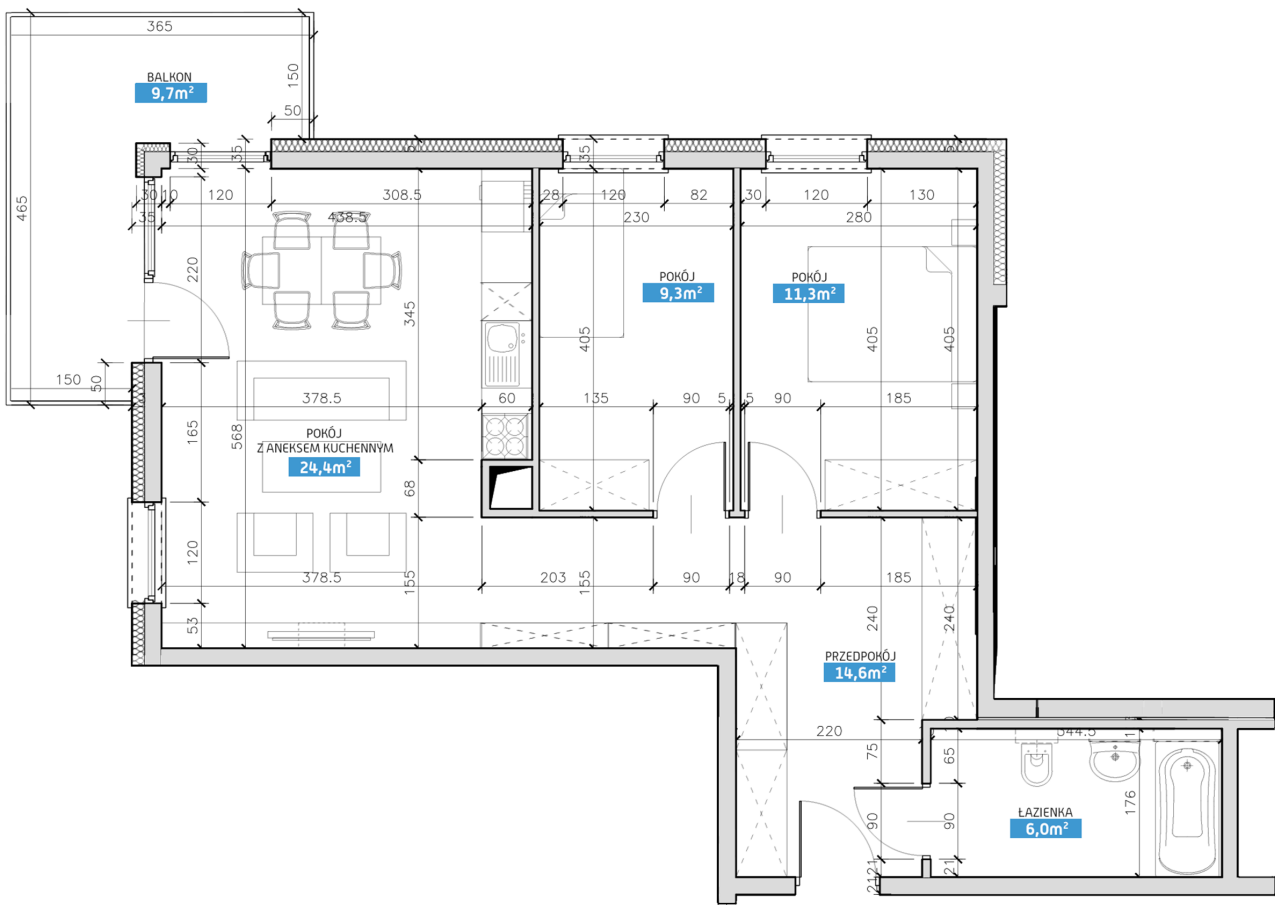

Mieszkanie numer 12 / Budynek C

Powierzchnia	65,60 m ²	Pokoje	3
Cena brutto / m²	6 550,00 zł	Piętro	1
Wartość brutto	429 680,00 zł	Balkon	

Pokój z aneksem kuchennym	24.40 m²
Pokój 1	11.30 m²
Pokój 2	9.30 m²
Łazienka	6.00 m²
Przedpokój	14.60 m²
Suma	65,60 m²