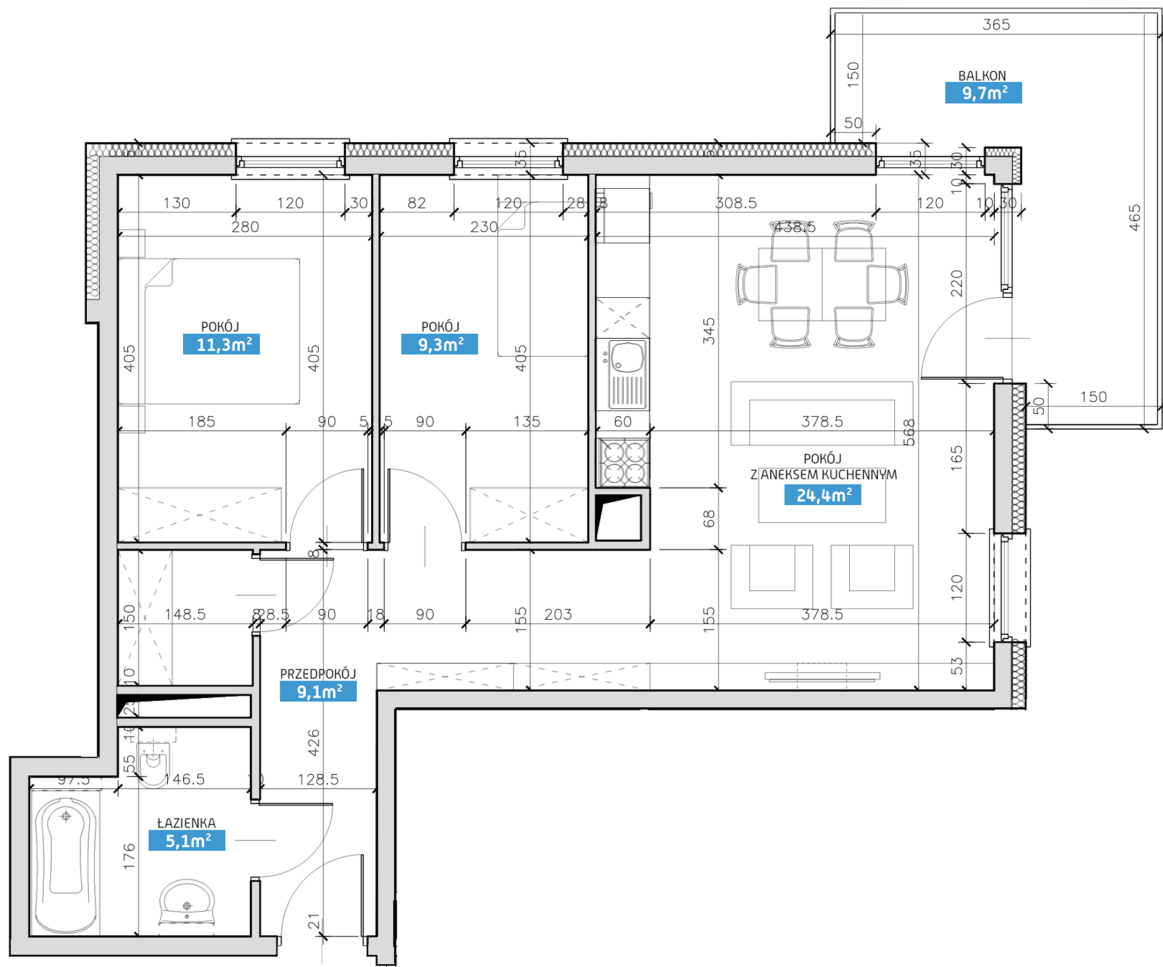

Mieszkanie numer 13 / Budynek C

Powierzchnia	61,40 m ²	Pokoje	3
Cena brutto / m²	6 750,00 zł	Piętro	2
Wartość brutto	414 450,00 zł	Balkon	

Pokój z aneksem kuchennym	24.40 m²
Pokój 1	11.30 m²
Pokój 2	9.30 m²
Łazienka	5.10 m²
Garderoba	2.20 m²
Przedpokój	9.10 m²
Suma	61,40 m²