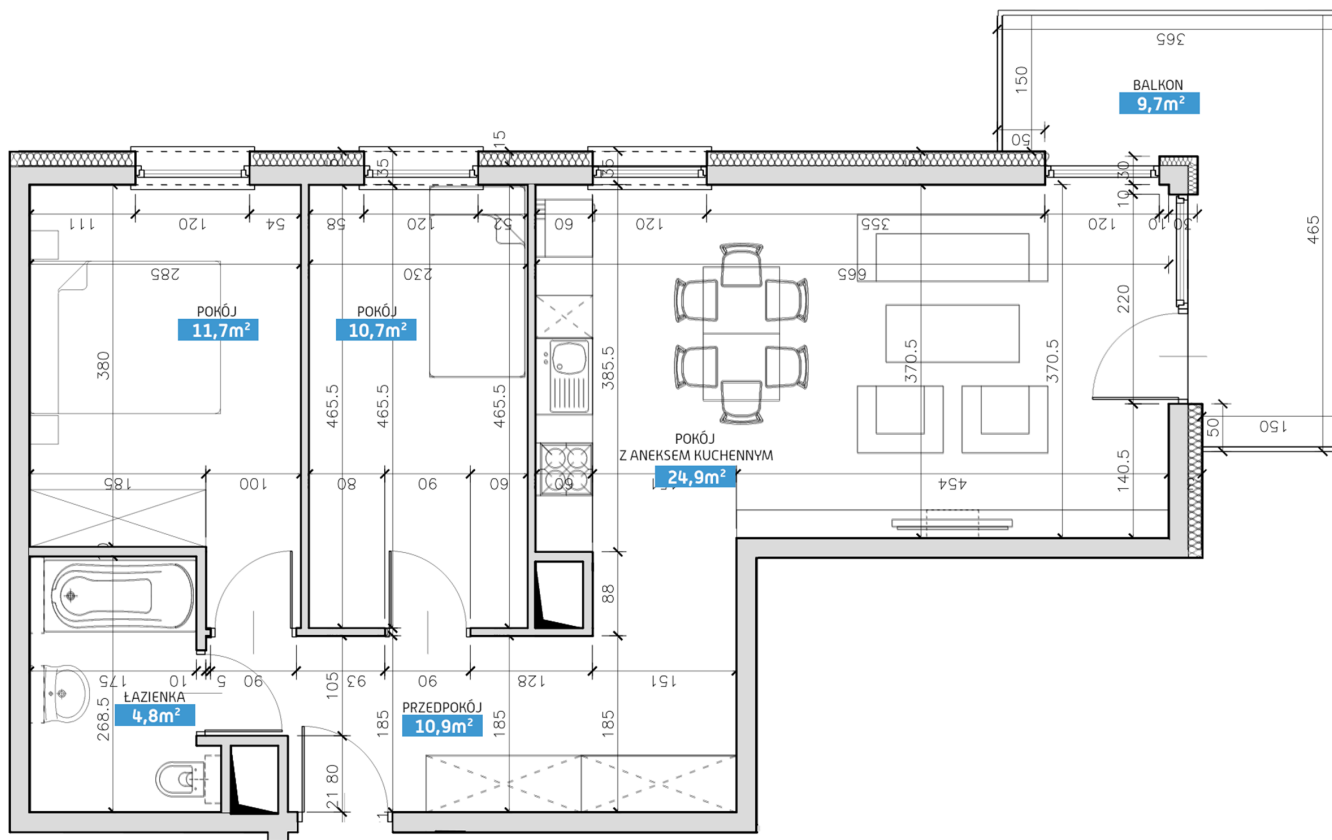

Mieszkanie numer 14 / Budynek C

Powierzchnia	63,00 m ²
Cena brutto / m²	6 750,00 zł
Wartość brutto	425 250,00 zł
Pokoje	3
Piętro	2
Balkon	

Pokój z aneksem kuchennym	24.90 m²
Pokój 1	11.70 m²
Pokój 2	10.70 m²
Łazienka	4.80 m²
Przedpokój	10.90 m²
Suma	63,00 m²