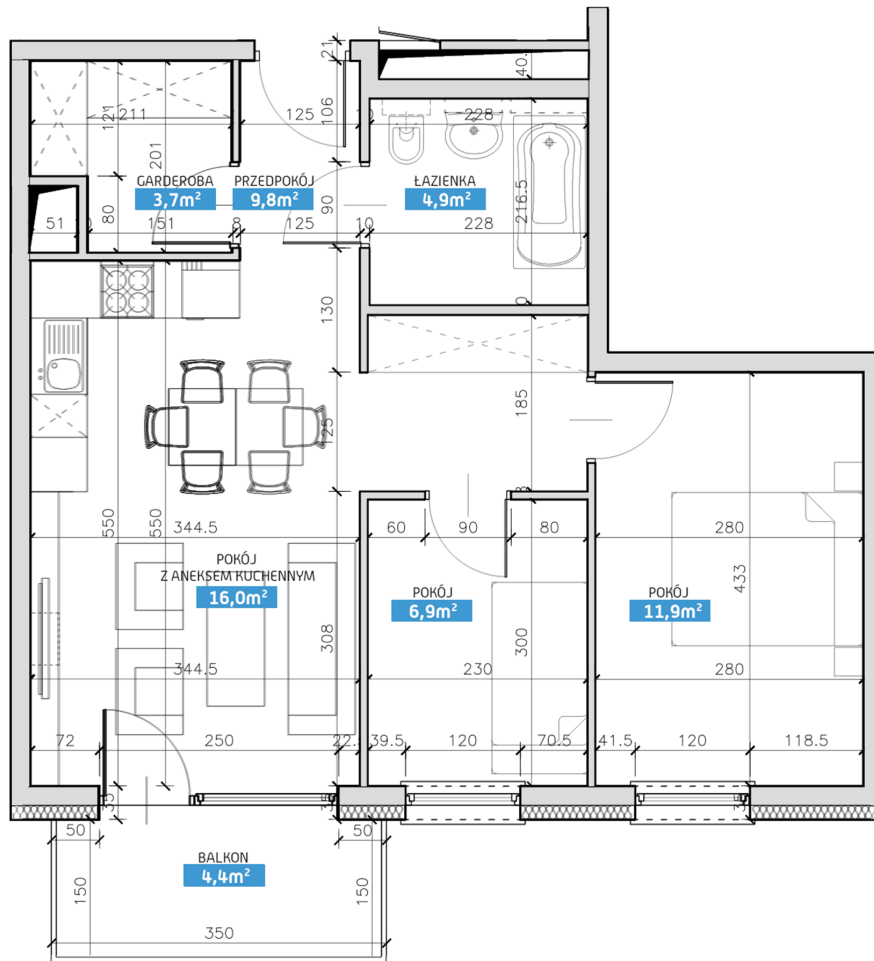

## Mieszkanie numer 15 / Budynek C

<b>Powierzchnia</b>	53,20 m <sup>2</sup>	<b>Pokoje</b>	3
<b>Cena brutto / m<sup>2</sup></b>	7 000,00 zł	<b>Piętro</b>	2
<b>Wartość brutto</b>	372 400,00 zł	<b>Balkon</b>	

Pokój z aneksem kuchennym	<b>16.00 m<sup>2</sup></b>
Pokój 1	<b>11.90 m<sup>2</sup></b>
Pokój 2	<b>6.90 m<sup>2</sup></b>
Łazienka	<b>4.90 m<sup>2</sup></b>
Garderoba	<b>3.70 m<sup>2</sup></b>
Przedpokój	<b>9.80 m<sup>2</sup></b>
<b>Suma</b>	<b>53,20 m<sup>2</sup></b>