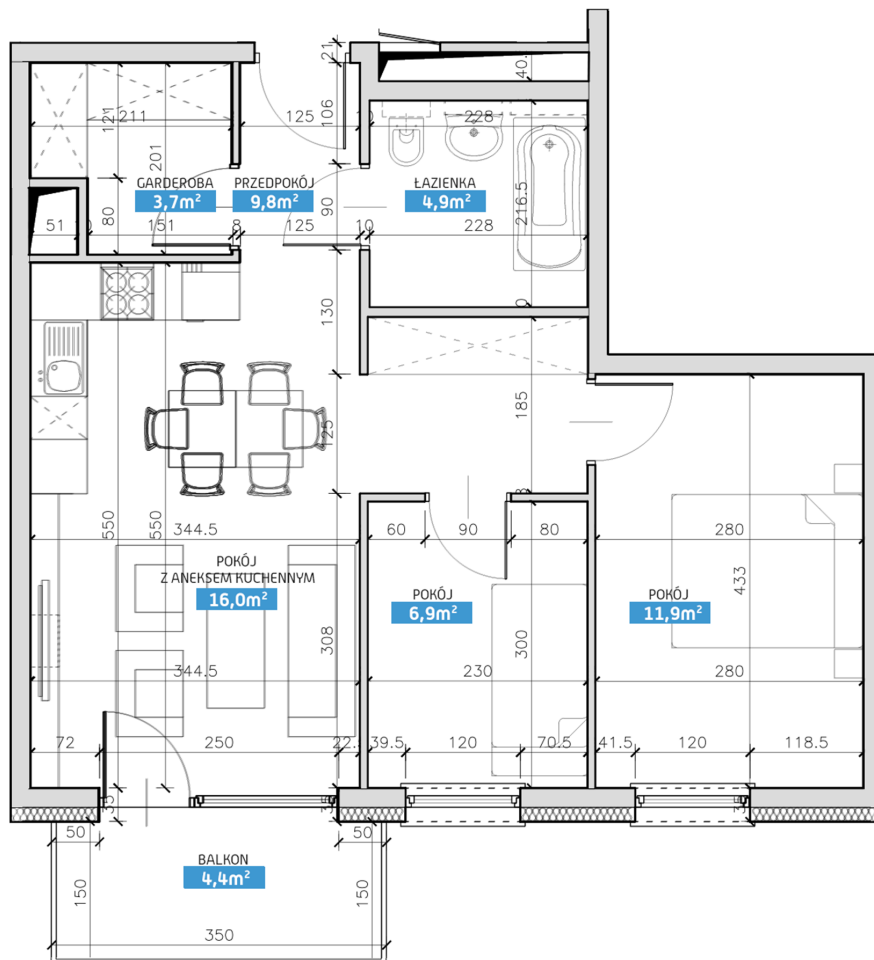

## Mieszkanie numer 15 / Budynek C

<b>Powierzchnia</b>	53,20 m <sup>2</sup>	<b>Pokoje</b>	3
<b>Cena brutto / m<sup>2</sup></b>	7 000,00 zł	<b>Piętro</b>	2
<b>Wartość brutto</b>	372 400,00 zł	<b>Balkon</b>	

Pokój z aneksem kuchennym	<b>16.00 m<sup>2</sup></b>
Pokój 1	<b>11.90 m<sup>2</sup></b>
Pokój 2	<b>6.90 m<sup>2</sup></b>
Łazienka	<b>4.90 m<sup>2</sup></b>
Garderoba	<b>3.70 m<sup>2</sup></b>
Przedpokój	<b>9.80 m<sup>2</sup></b>
<b>Suma</b>	<b>53,20 m<sup>2</sup></b>