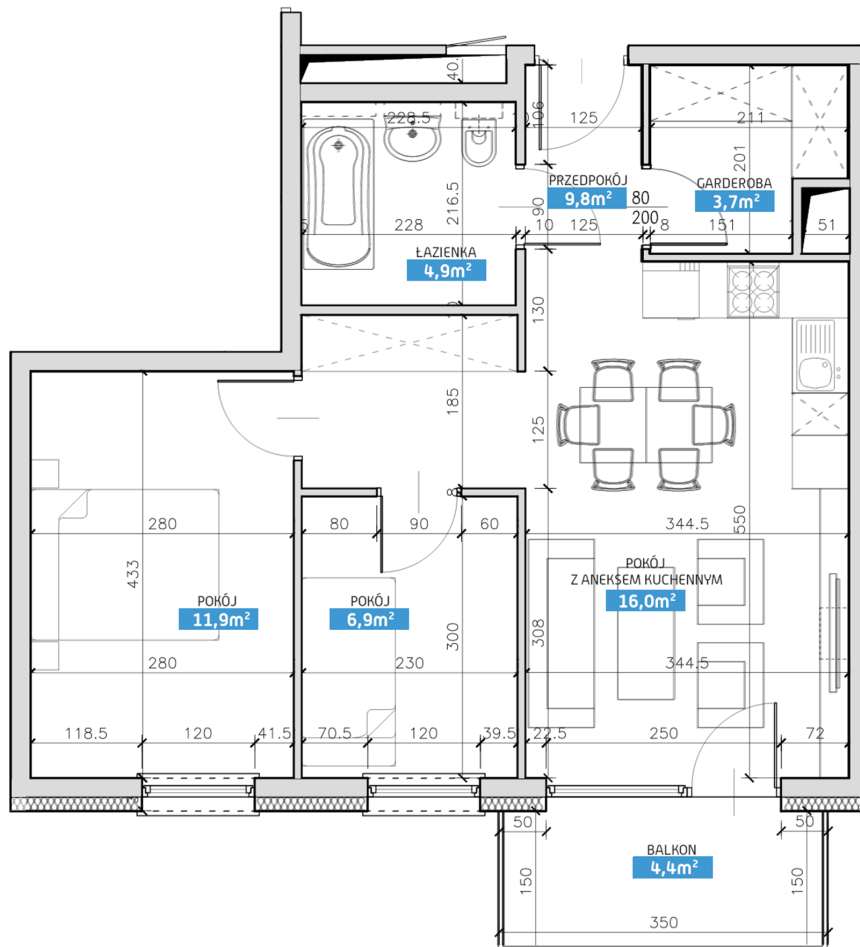

Mieszkanie numer 16 / Budynek C

Powierzchnia	53,20 m ²	Pokoje	3
Cena brutto / m²	7 000,00 zł	Piętro	2
Wartość brutto	372 400,00 zł	Balkon	

Pokój z aneksem kuchennym	16.00 m²
Pokój 1	11.90 m²
Pokój 2	6.90 m²
Łazienka	4.90 m²
Garderoba	3.70 m²
Przedpokój	9.80 m²
Suma	53,20 m²