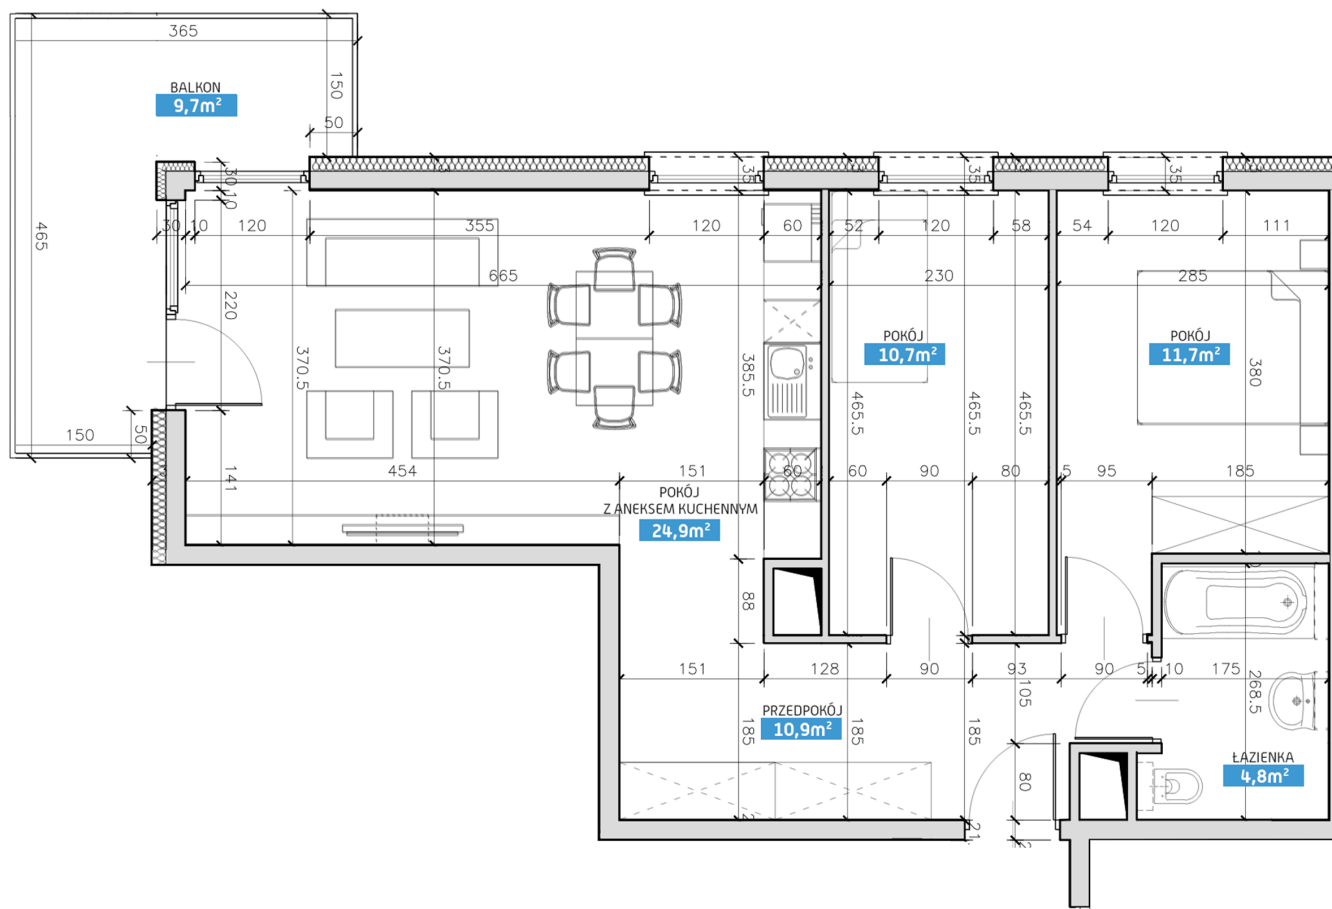

Mieszkanie numer 17 / Budynek C

Powierzchnia	63,00 m ²
Cena brutto / m²	6 750,00 zł
Wartość brutto	425 250,00 zł
Pokoje	3
Piętro	2
Balkon	

Pokój z aneksem kuchennym	24.90 m²
Pokój 1	11.70 m²
Pokój 2	10.70 m²
Łazienka	4.80 m²
Przedpokój	10.90 m²
Suma	63,00 m²