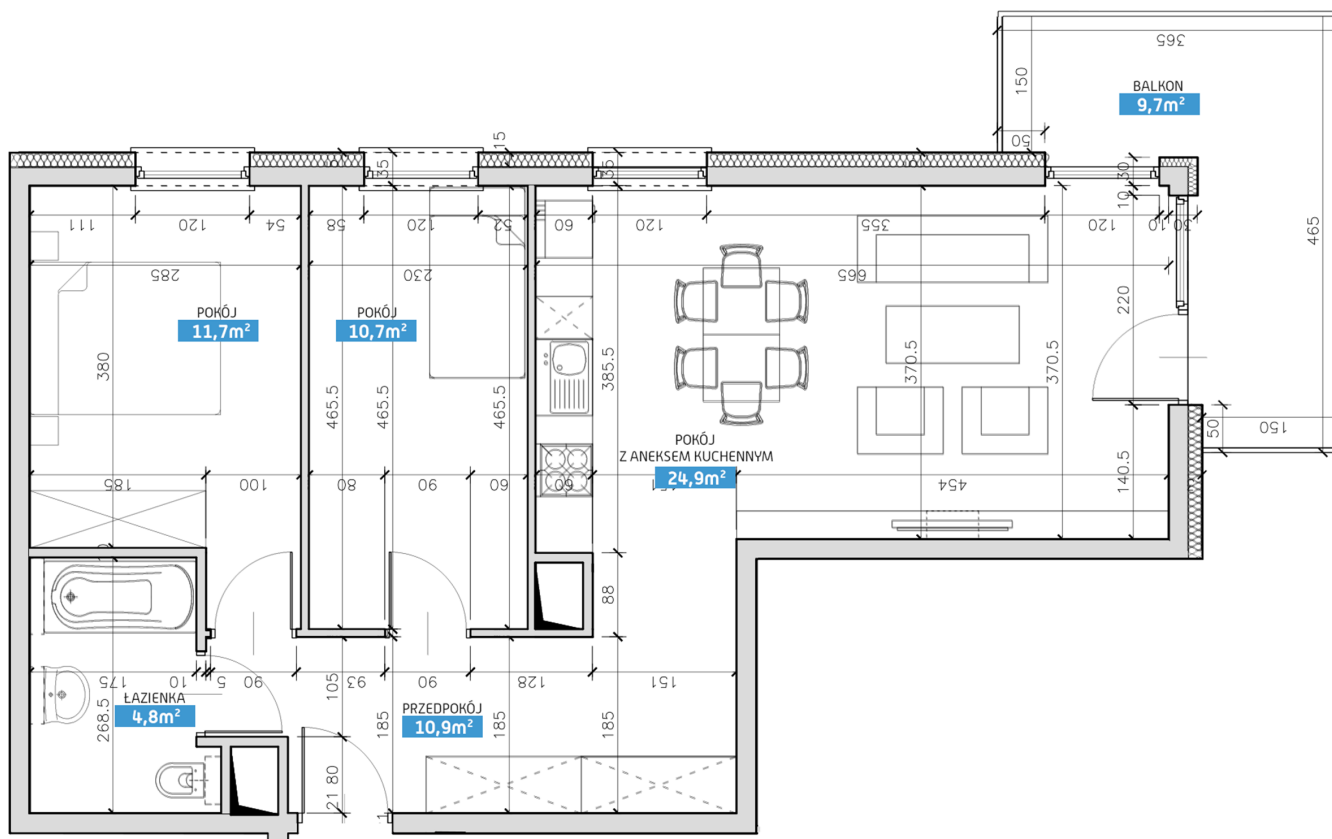

Mieszkanie numer 20 / Budynek C

Powierzchnia	63,00 m ²
Cena brutto / m²	6 950,00 zł
Wartość brutto	437 850,00 zł
Pokoje	3
Piętro	3
Balkon	

Pokój z aneksem kuchennym	24.90 m²
Pokój 1	11.70 m²
Pokój 2	10.70 m²
Łazienka	4.80 m²
Przedpokój	10.90 m²
Suma	63,00 m²