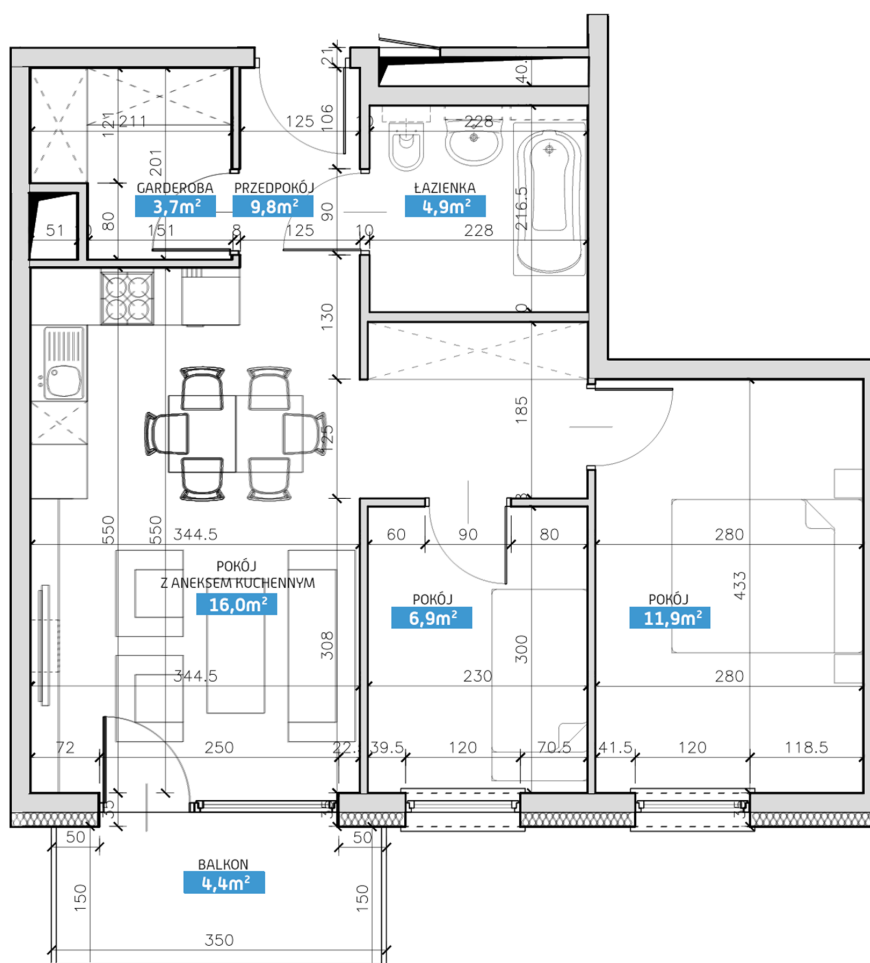

Mieszkanie numer 21 / Budynek C

Powierzchnia	53,20 m ²	Pokoje	3
Cena brutto / m²	7 200,00 zł	Piętro	3
Wartość brutto	383 040,00 zł	Balkon	

Pokój z aneksem kuchennym	16.00 m²
Pokój 1	11.90 m²
Pokój 2	6.90 m²
Łazienka	4.90 m²
Garderoba	3.70 m²
Przedpokój	9.80 m²
Suma	53,20 m²