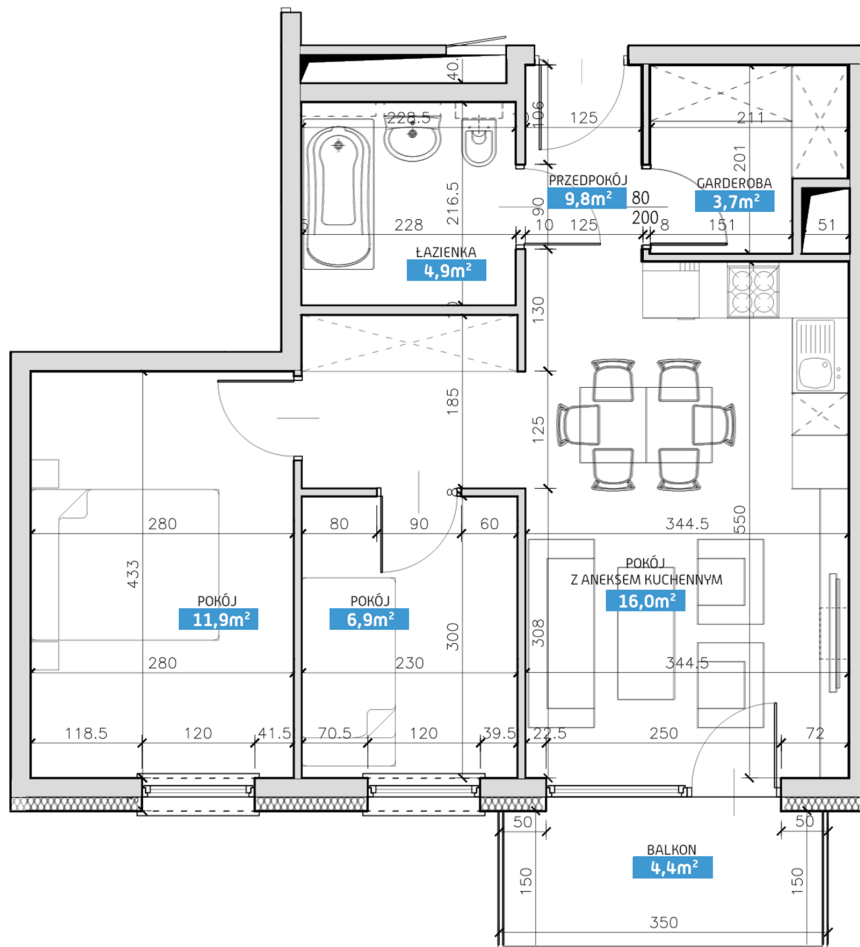

Mieszkanie numer 22 / Budynek C

| | | | |
|------------------------------------|----------------------|---------------|---|
| Powierzchnia | 53,20 m ² | Pokoje | 3 |
| Cena brutto / m² | 7 200,00 zł | Piętro | 3 |
| Wartość brutto | 383 040,00 zł | Balkon | |

| | |
|---------------------------|----------------------------|
| Pokój z aneksem kuchennym | 16.00 m² |
| Pokój 1 | 11.90 m² |
| Pokój 2 | 6.90 m² |
| Łazienka | 4.90 m² |
| Garderoba | 3.70 m² |
| Przedpokój | 9.80 m² |
| Suma | 53,20 m² |