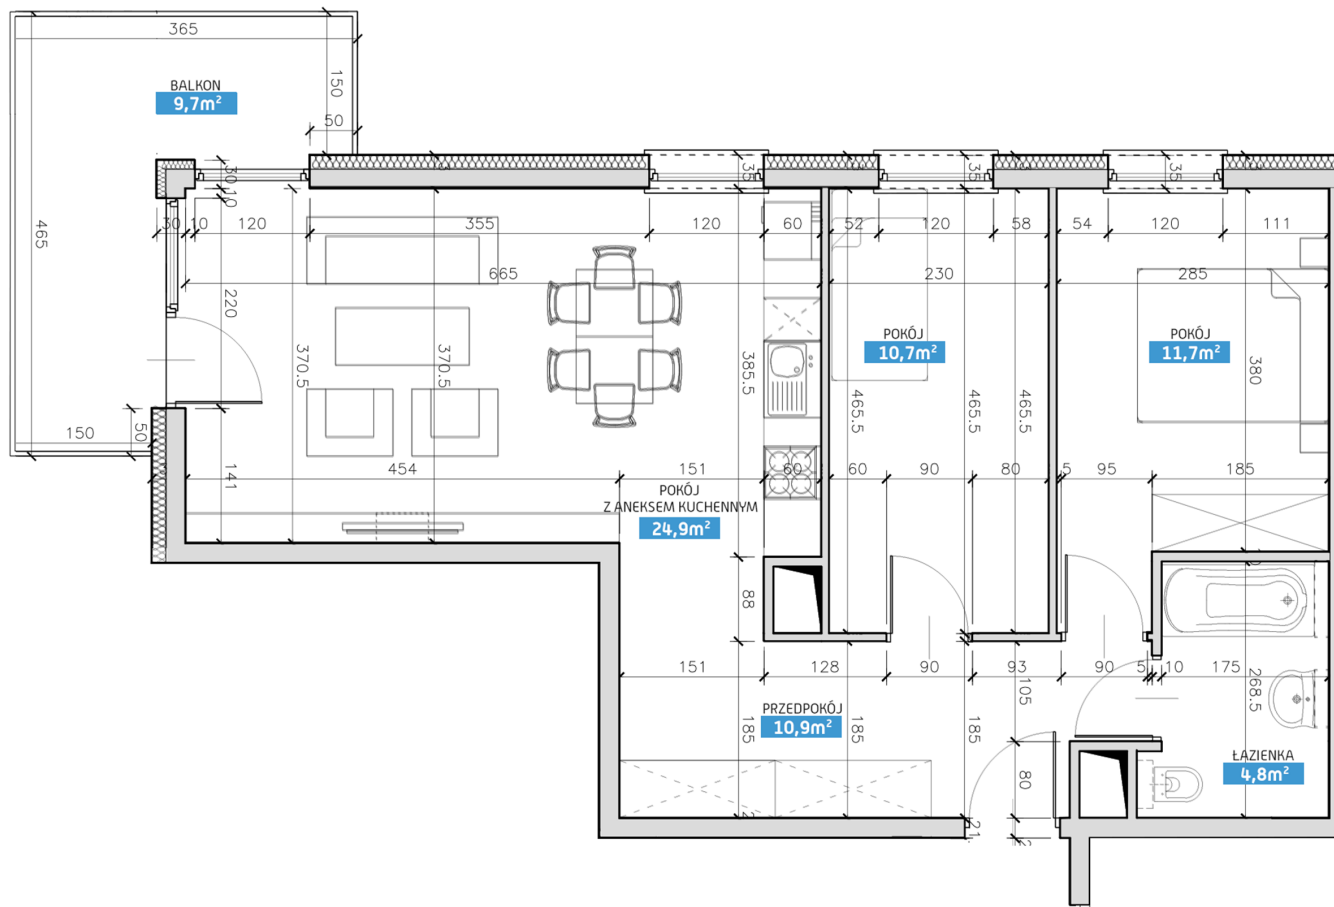

Mieszkanie numer 23 / Budynek C

| | |
|------------------------------------|----------------------|
| Powierzchnia | 63,00 m ² |
| Cena brutto / m² | 6 950,00 zł |
| Wartość brutto | 437 850,00 zł |
| Pokoje | 3 |
| Piętro | 3 |
| Balkon | |

| | |
|---------------------------|----------------------------|
| Pokój z aneksem kuchennym | 24.90 m² |
| Pokój 1 | 11.70 m² |
| Pokój 2 | 10.70 m² |
| Łazienka | 4.80 m² |
| Przedpokój | 10.90 m² |
| Suma | 63,00 m² |