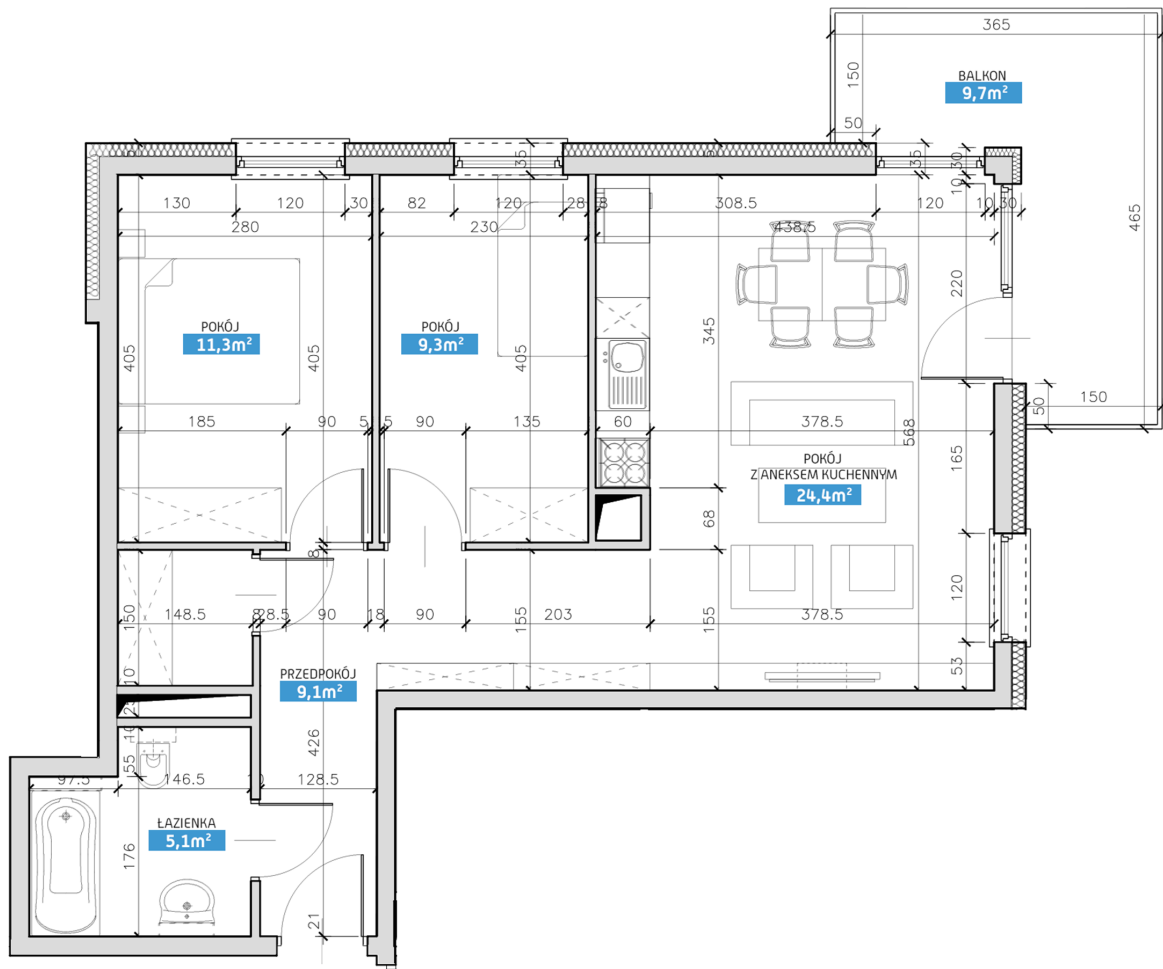

Mieszkanie numer 25 / Budynek C

Powierzchnia	61,40 m ²	Pokoje	3
Cena brutto / m²	7 150,00 zł	Piętro	4
Wartość brutto	439 010,00 zł	Balkon	

Pokój z aneksem kuchennym	24.40 m²
Pokój 1	11.30 m²
Pokój 2	9.30 m²
Łazienka	5.10 m²
Garderoba	2.20 m²
Przedpokój	9.10 m²
Suma	61,40 m²