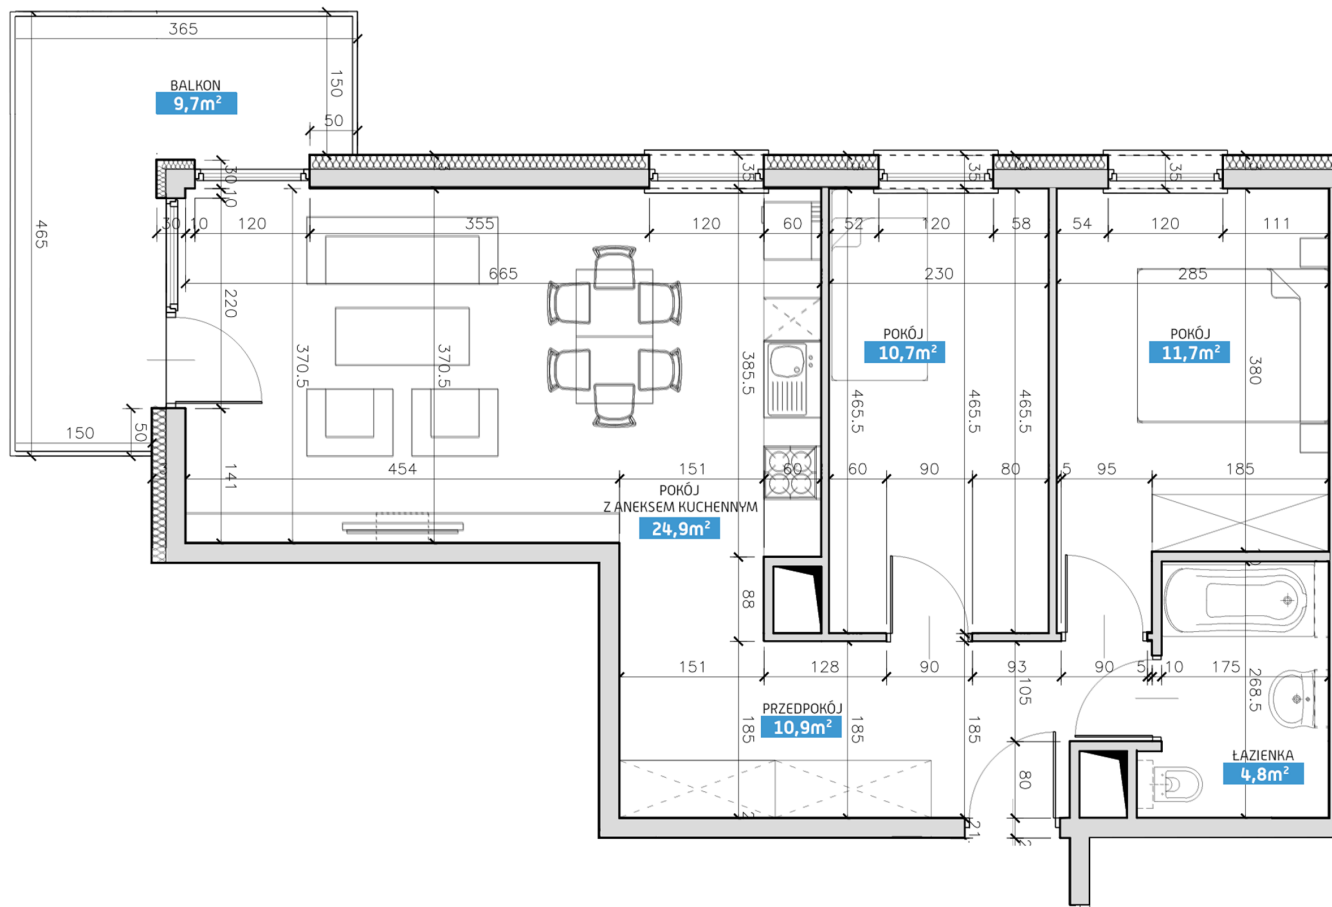

Mieszkanie numer 29 / Budynek C

Powierzchnia	63,00 m ²
Cena brutto / m²	7 150,00 zł
Wartość brutto	450 450,00 zł
Pokoje	3
Piętro	4
Balkon	

Pokój z aneksem kuchennym	24.90 m²
Pokój 1	11.70 m²
Pokój 2	10.70 m²
Łazienka	4.80 m²
Przedpokój	10.90 m²
Suma	63,00 m²