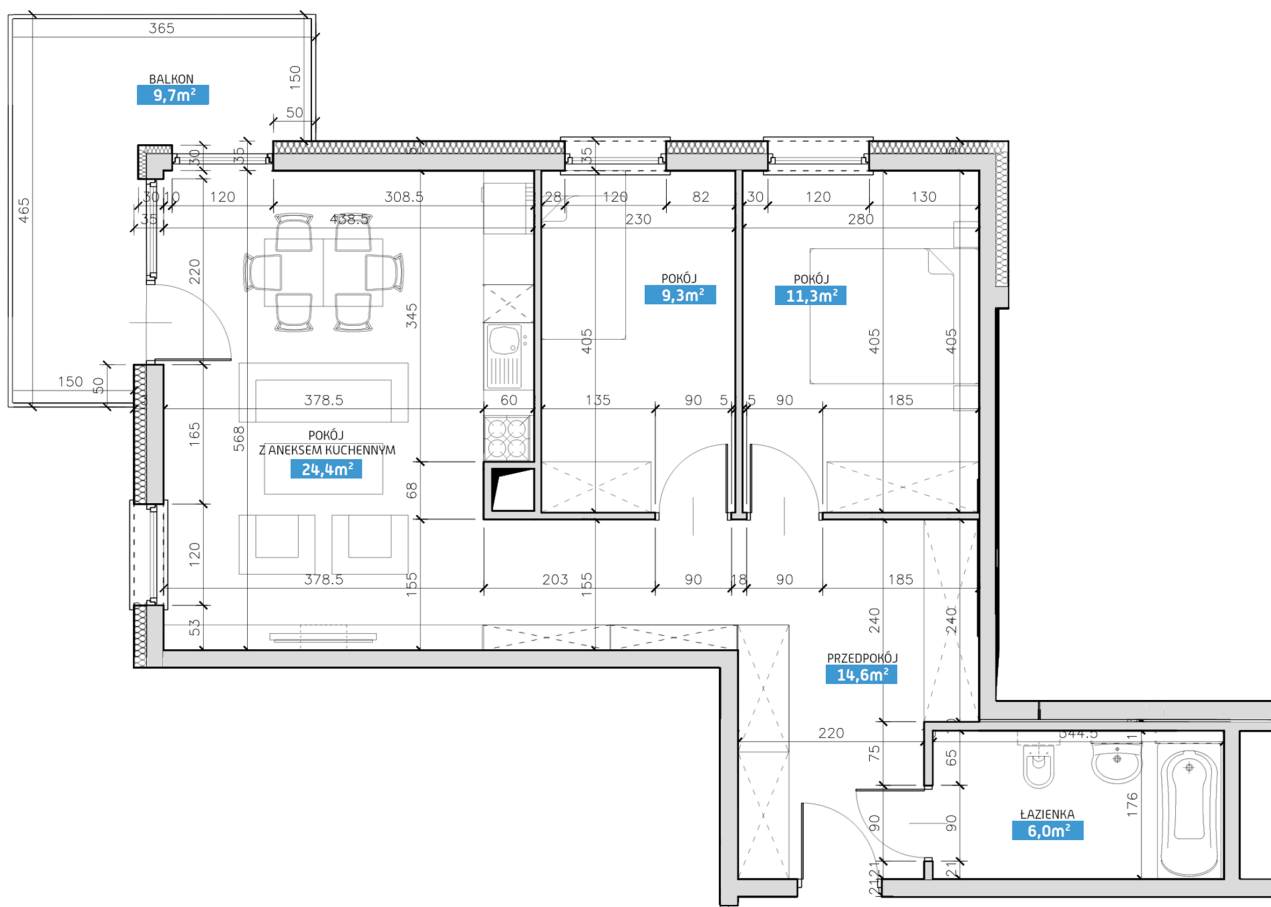

Mieszkanie numer 30 / Budynek C

Powierzchnia	65,60 m ²	Pokoje	3
Cena brutto / m²	7 150,00 zł	Piętro	4
Wartość brutto	469 040,00 zł	Balkon	

Pokój z aneksem kuchennym	24.40 m²
Pokój 1	11.30 m²
Pokój 2	9.30 m²
Łazienka	6.00 m²
Przedpokój	14.60 m²
Suma	65,60 m²