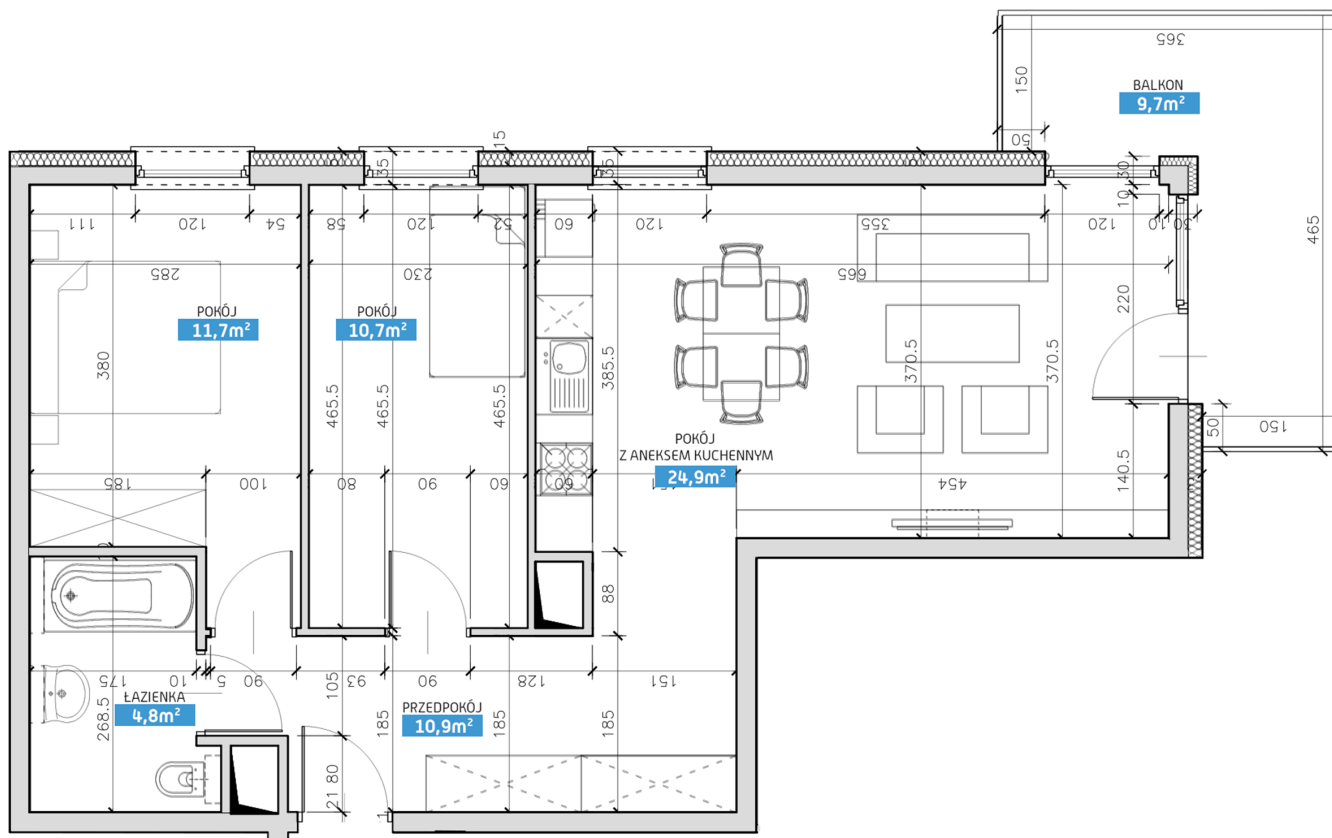

## Mieszkanie numer 32 / Budynek C

<b>Powierzchnia</b>	63,00 m <sup>2</sup>
<b>Cena brutto / m<sup>2</sup></b>	7 300,00 zł
<b>Wartość brutto</b>	459 900,00 zł
<b>Pokoje</b>	3
<b>Piętro</b>	5
<b>Balkon</b>	

Pokój z aneksem kuchennym	<b>24.90 m<sup>2</sup></b>
Pokój 1	<b>11.70 m<sup>2</sup></b>
Pokój 2	<b>10.70 m<sup>2</sup></b>
Łazienka	<b>4.80 m<sup>2</sup></b>
Przedpokój	<b>10.90 m<sup>2</sup></b>
<b>Suma</b>	<b>63,00 m<sup>2</sup></b>