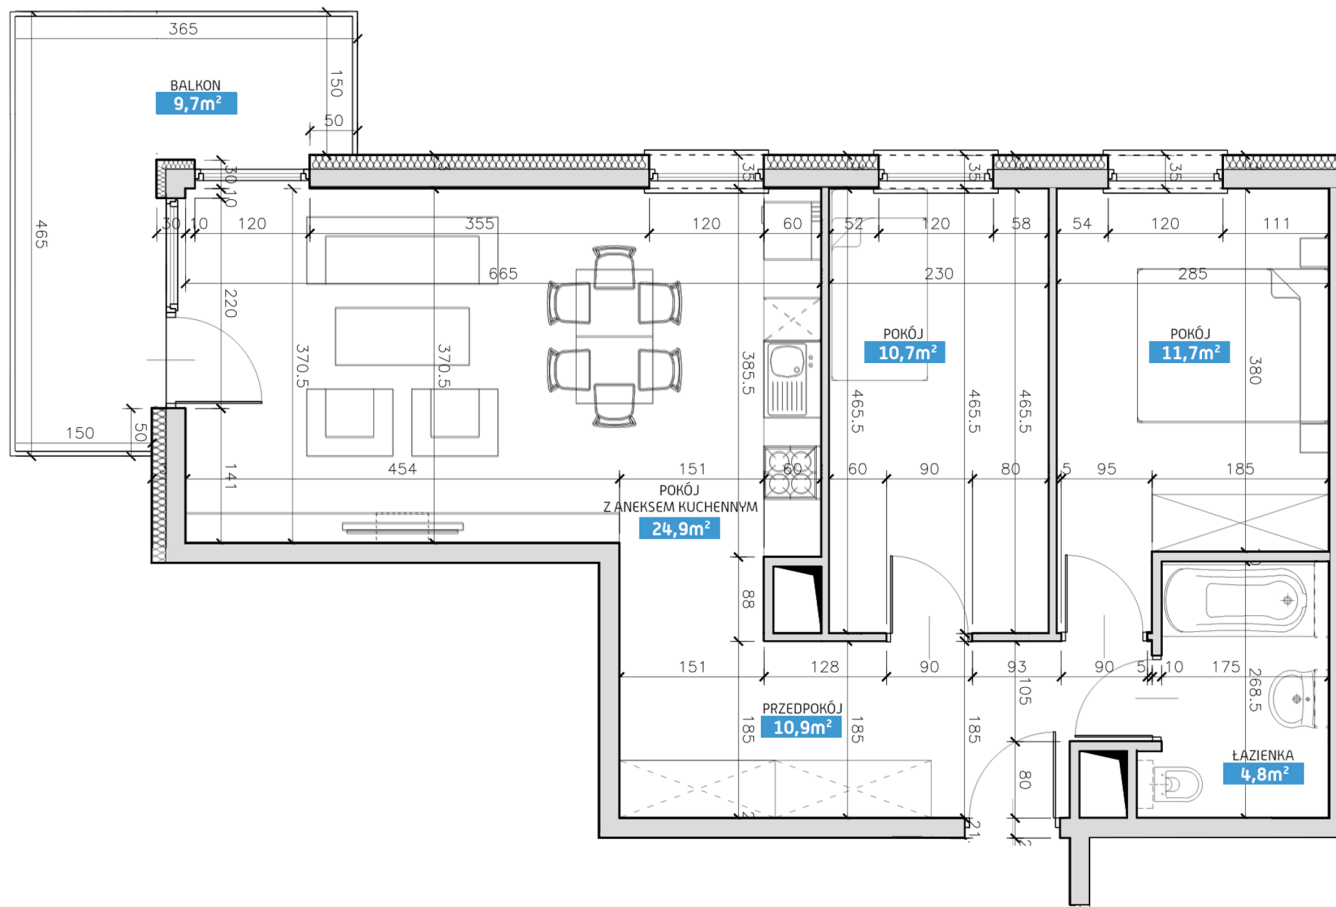

Mieszkanie numer 35 / Budynek C

Powierzchnia	63,00 m ²
Cena brutto / m²	7 300,00 zł
Wartość brutto	459 900,00 zł
Pokoje	3
Piętro	5
Balkon	

Pokój z aneksem kuchennym	24.90 m²
Pokój 1	11.70 m²
Pokój 2	10.70 m²
Łazienka	4.80 m²
Przedpokój	10.90 m²
Suma	63,00 m²