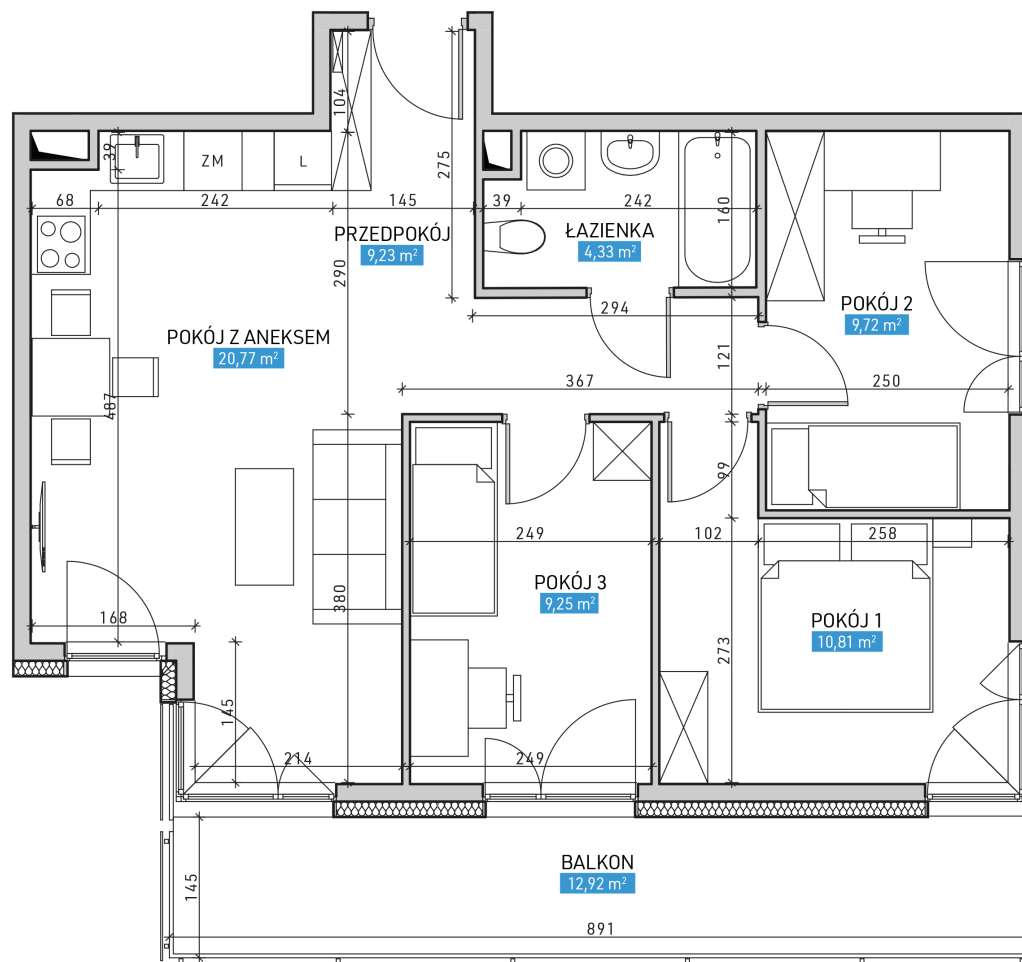

Mieszkanie numer 11A / Budynek Klatka A

Powierzchnia	64,11 m ²
Cena brutto / m²	7 000,00 zł
Wartość brutto	448 770,00 zł
Pokoje	4
Piętro	1
Balkon	

Pokój z aneksem kuchennym	20,77 m²
Pokój 1	10,81 m²
Pokój 2	9,72 m²
Pokój 3	9,25 m²
Łazienka	4,33 m²
Przedpokój	9,23 m²
Suma	64,11 m²

UL. MAŁA GÓRA