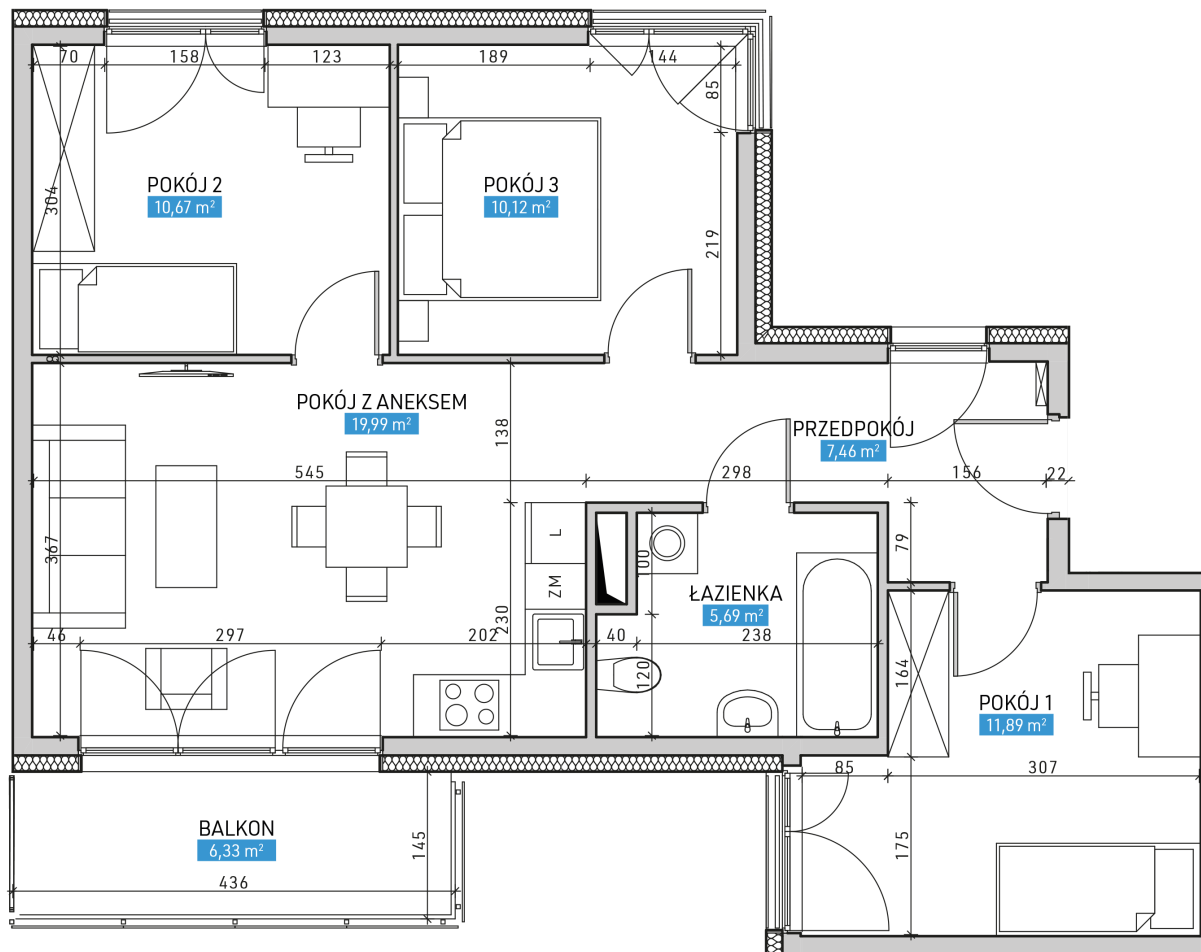

Mieszkanie numer 14A / Budynek Klatka A

Powierzchnia	65,82 m ²
Cena brutto / m²	6 600,00 zł
Wartość brutto	434 412,00 zł
Pokoje	4
Piętro	1
Balkon	

Pokój z aneksem kuchennym	19,99 m²
Pokój 1	11,89 m²
Pokój 2	10,67 m²
Pokój 3	10,12 m²
Łazienka	5,69 m²
Przedpokój	7,46 m²
Suma	65,82 m²

UL. MAŁA GÓRA