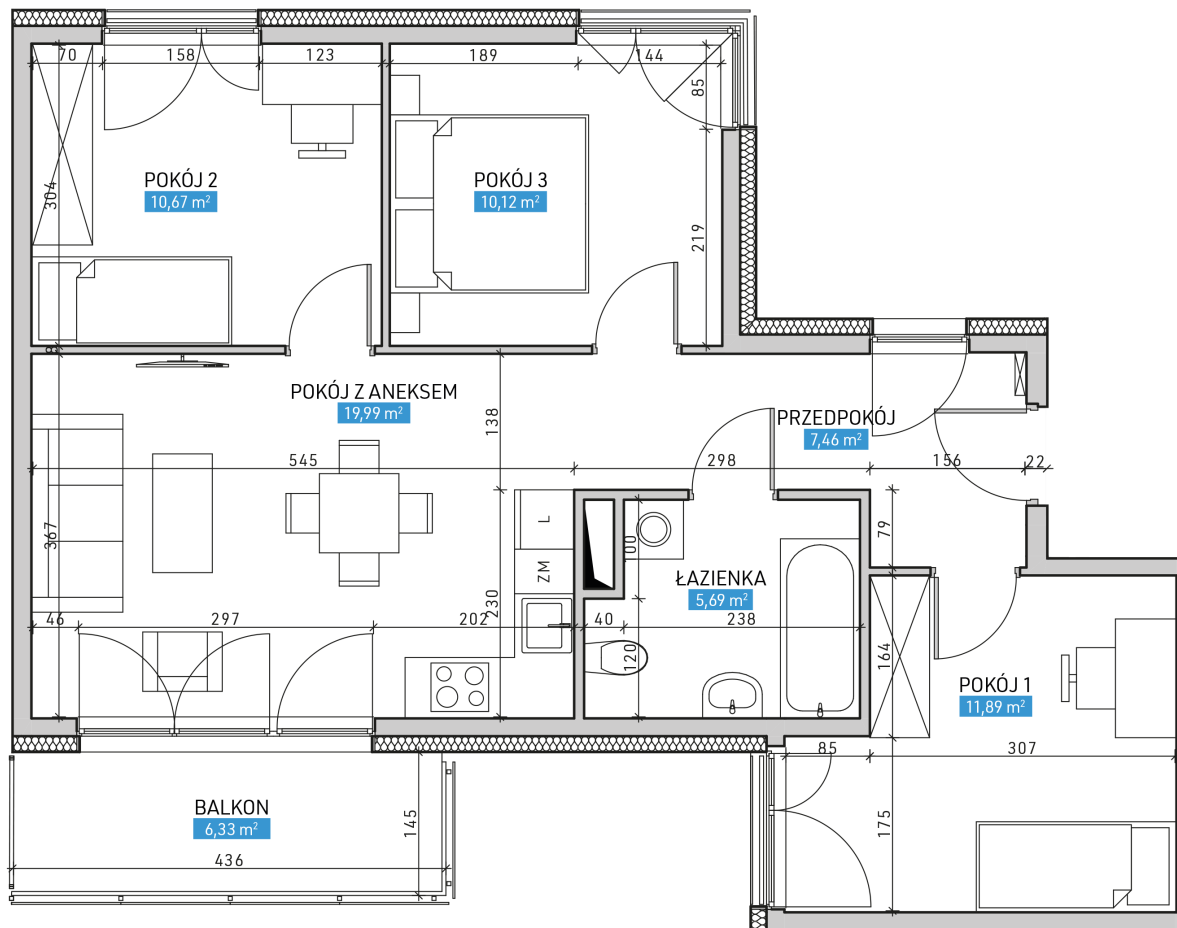

Mieszkanie numer 22A / Budynek Klatka A

Powierzchnia	65,82 m ²
Cena brutto / m²	6 800,00 zł
Wartość brutto	447 576,00 zł
Pokoje	4
Piętro	2
Balkon	

Pokój z aneksem kuchennym	19,99 m²
Pokój 1	11,89 m²
Pokój 2	10,67 m²
Pokój 3	10,12 m²
Łazienka	5,69 m²
Przedpokój	7,46 m²
Suma	65,82 m²

UL. MAŁA GÓRA