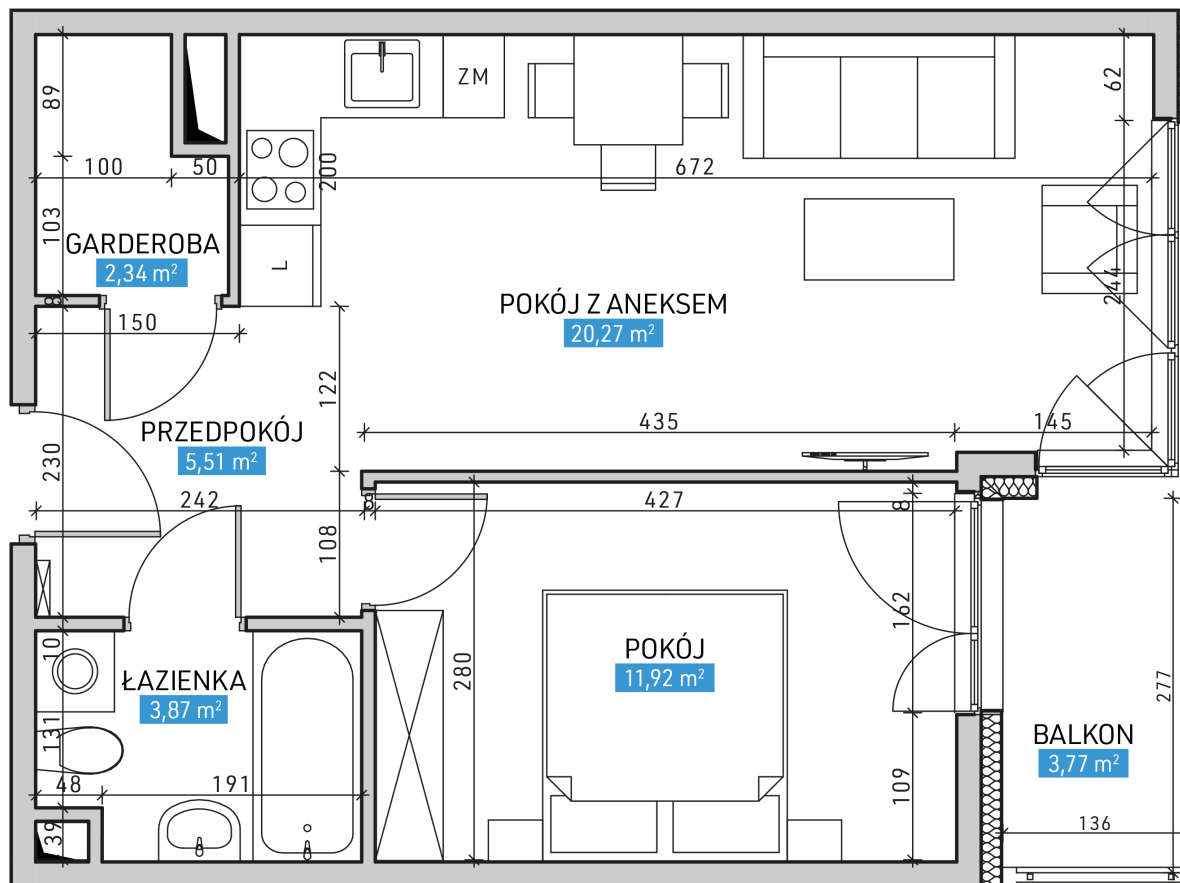

Mieszkanie numer 24A / Budynek Klatka A

Powierzchnia	43,91 m ²
Cena brutto / m²	6 900,00 zł
Wartość brutto	302 979,00 zł
Pokoje	2
Piętro	3
Balkon	

Pokój z aneksem kuchennym	20,27 m²
Pokój 1	11,92 m²
Łazienka	3,87 m²
Garderoba	2,34 m²
Przedpokój	5,51 m²
Suma	43,91 m²

UL. MAŁA GÓRA