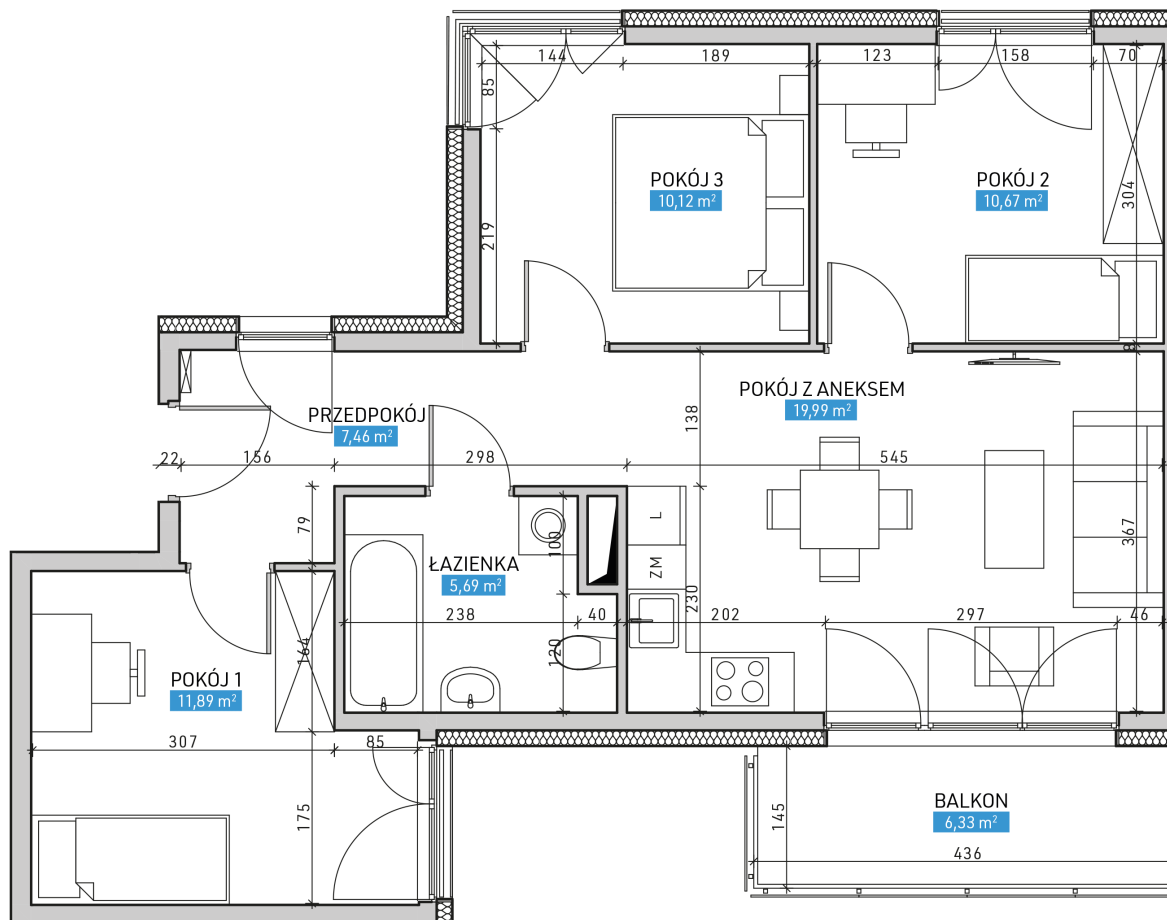

Mieszkanie numer 22B / Budynek Klatka B

Powierzchnia	65,82 m ²
Cena brutto / m²	6 800,00 zł
Wartość brutto	447 576,00 zł
Pokoje	4
Piętro	2
Balkon	

Pokój z aneksem kuchennym	19,99 m²
Pokój 1	11,89 m²
Pokój 2	10,67 m²
Pokój 3	10,12 m²
Łazienka	5,69 m²
Przedpokój	7,46 m²
Suma	65,82 m²

UL. MAŁA GÓRA