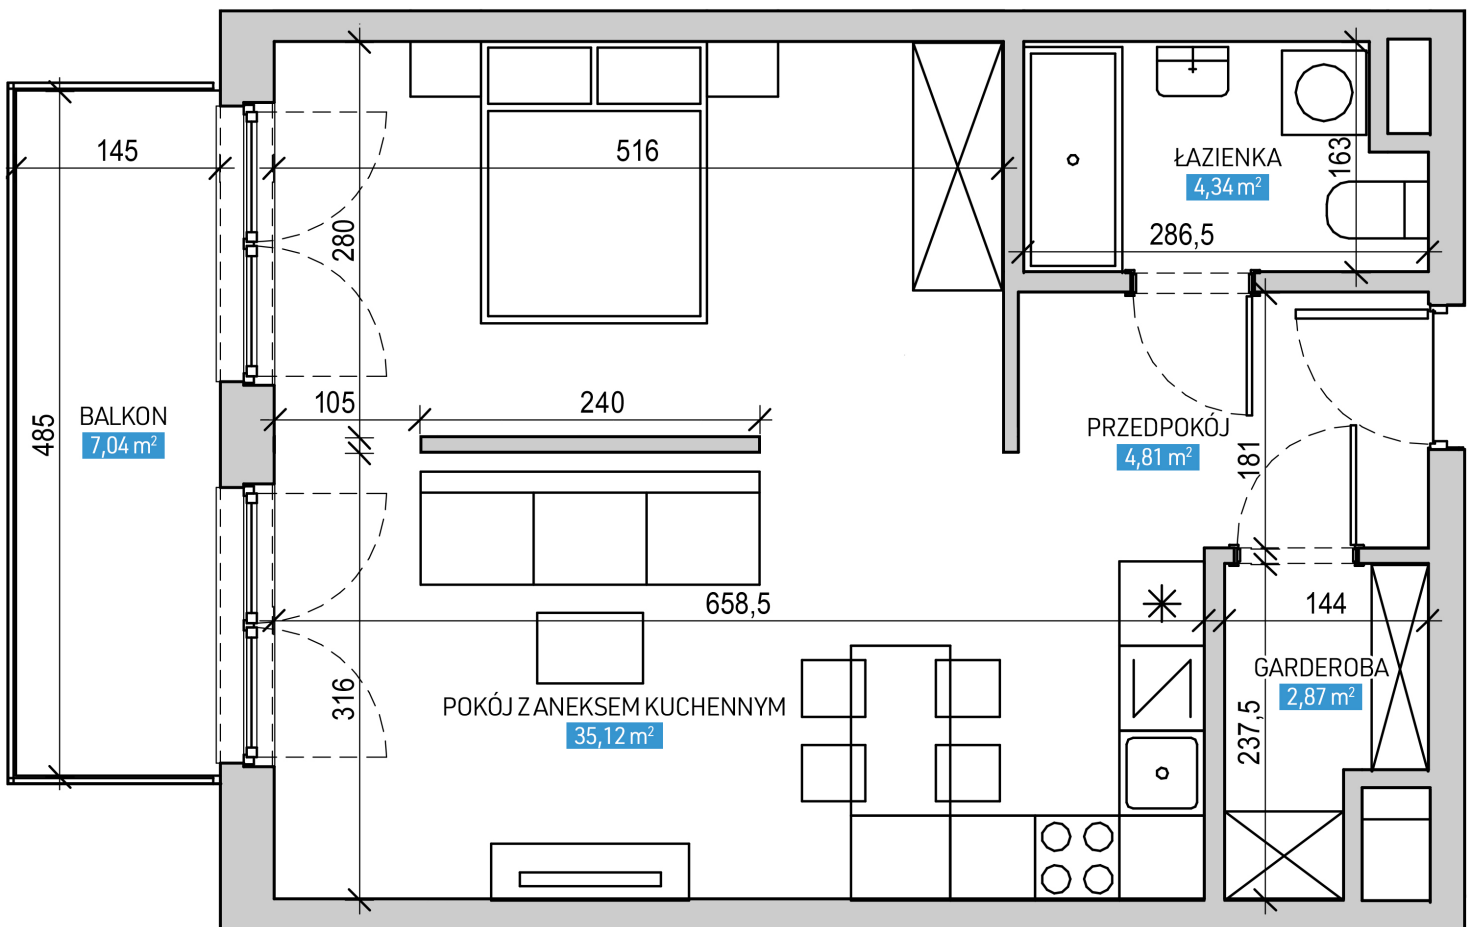

Mieszkanie numer 11 / Budynek A

Powierzchnia	47,14 m ²	Pokoje	1
Cena brutto / m²	12 800,00 zł	Piętro	2
Wartość brutto	603 392,00 zł	Balkon	

Pokój z aneksem kuchennym	35,12 m²
Garderoba	2,87 m²
Łazienka	4,34 m²
Przedpokój	4,81 m²
Suma	47,14 m²