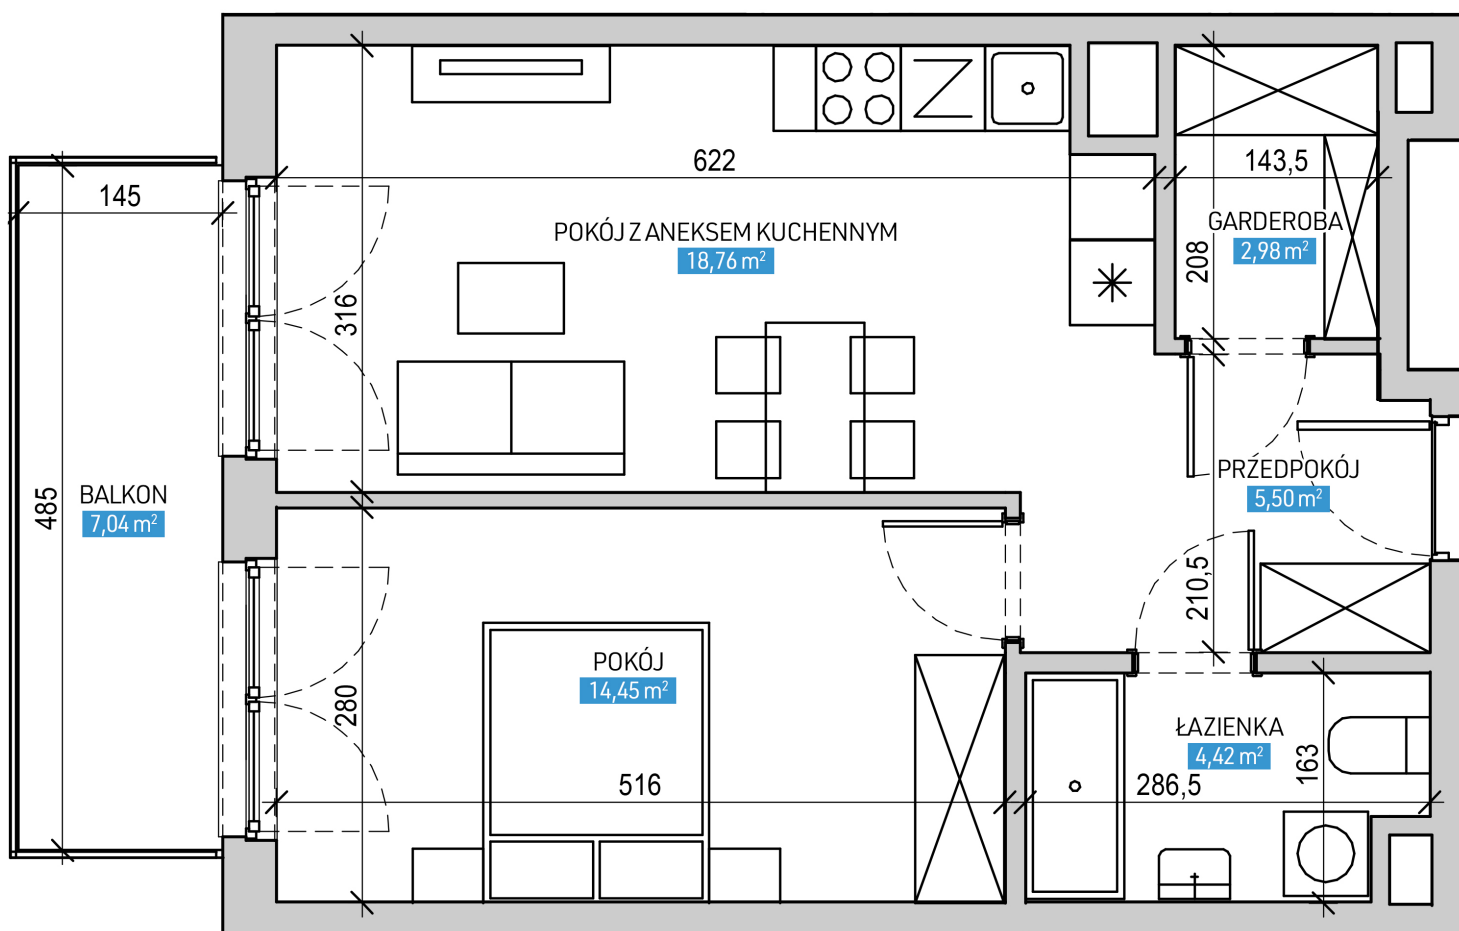

Mieszkanie numer 12 / Budynek A

Powierzchnia	46,11 m ²	Pokoje	2
Cena brutto / m²	13 000,00 zł	Piętro	2
Wartość brutto	599 430,00 zł	Balkon	

Pokój z aneksem kuchennym	18.76 m²
Pokój	14.45 m²
Garderoba	2.98 m²
Przedpokój	5.50 m²
Łazienka	4.42 m²
Suma	46,11 m²