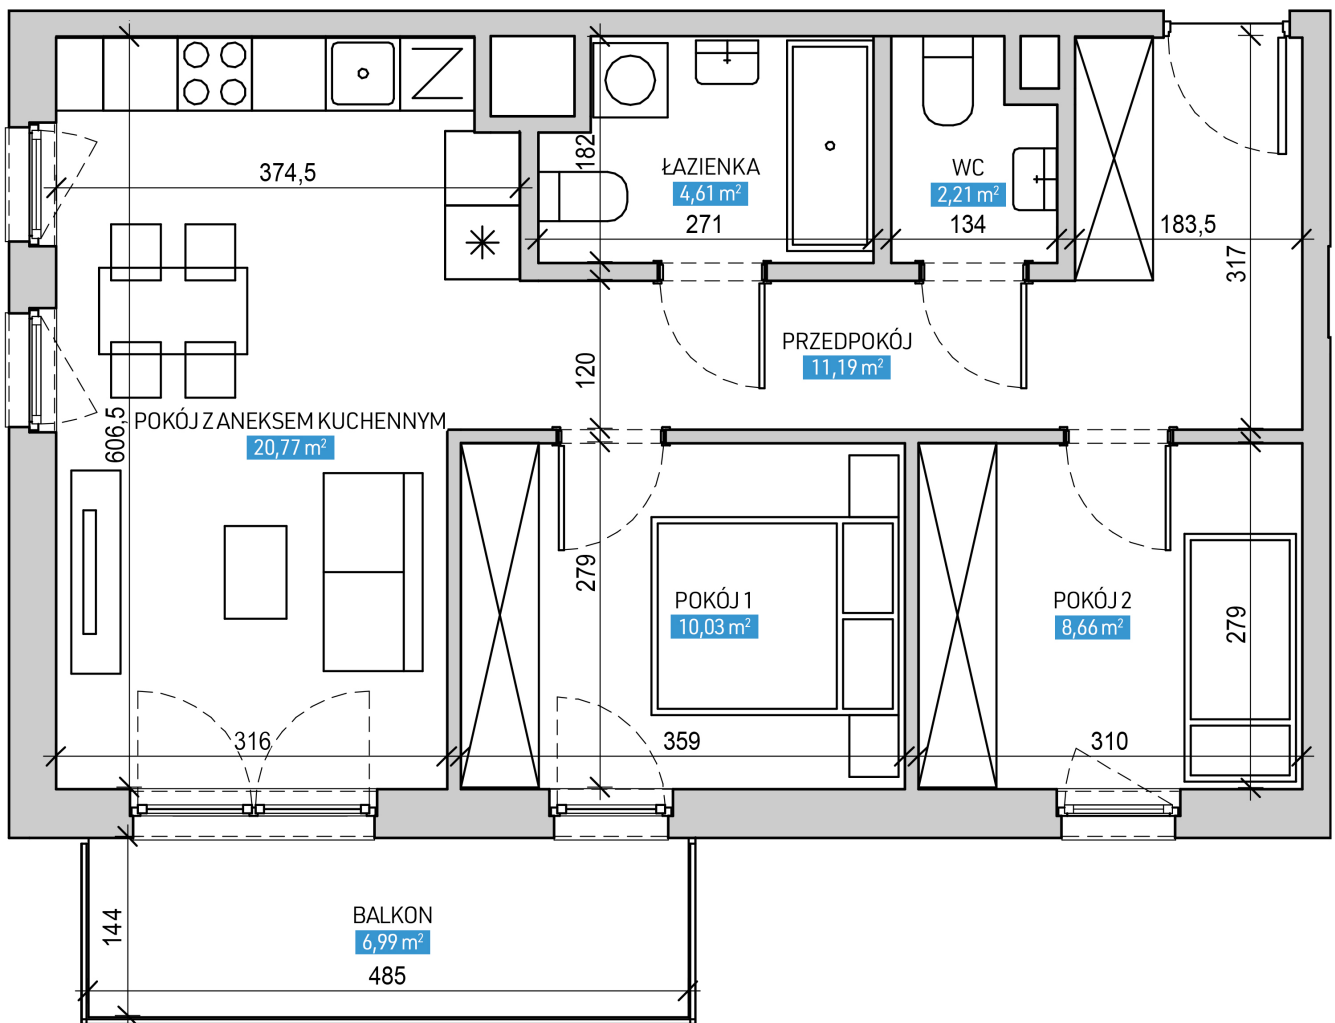

Mieszkanie numer 16 / Budynek A

Powierzchnia	57,47 m ²	Pokoje	3
Cena brutto / m²	13 300,00 zł	Piętro	3
Wartość brutto	764 351,00 zł	Balkon	

Pokój z aneksem kuchennym	20.77 m²
Pokój 1	10.03 m²
Pokój 2	8.66 m²
Przedpokój	11.19 m²
Łazienka	4.61 m²
WC	2.21 m²
Suma	57,47 m²