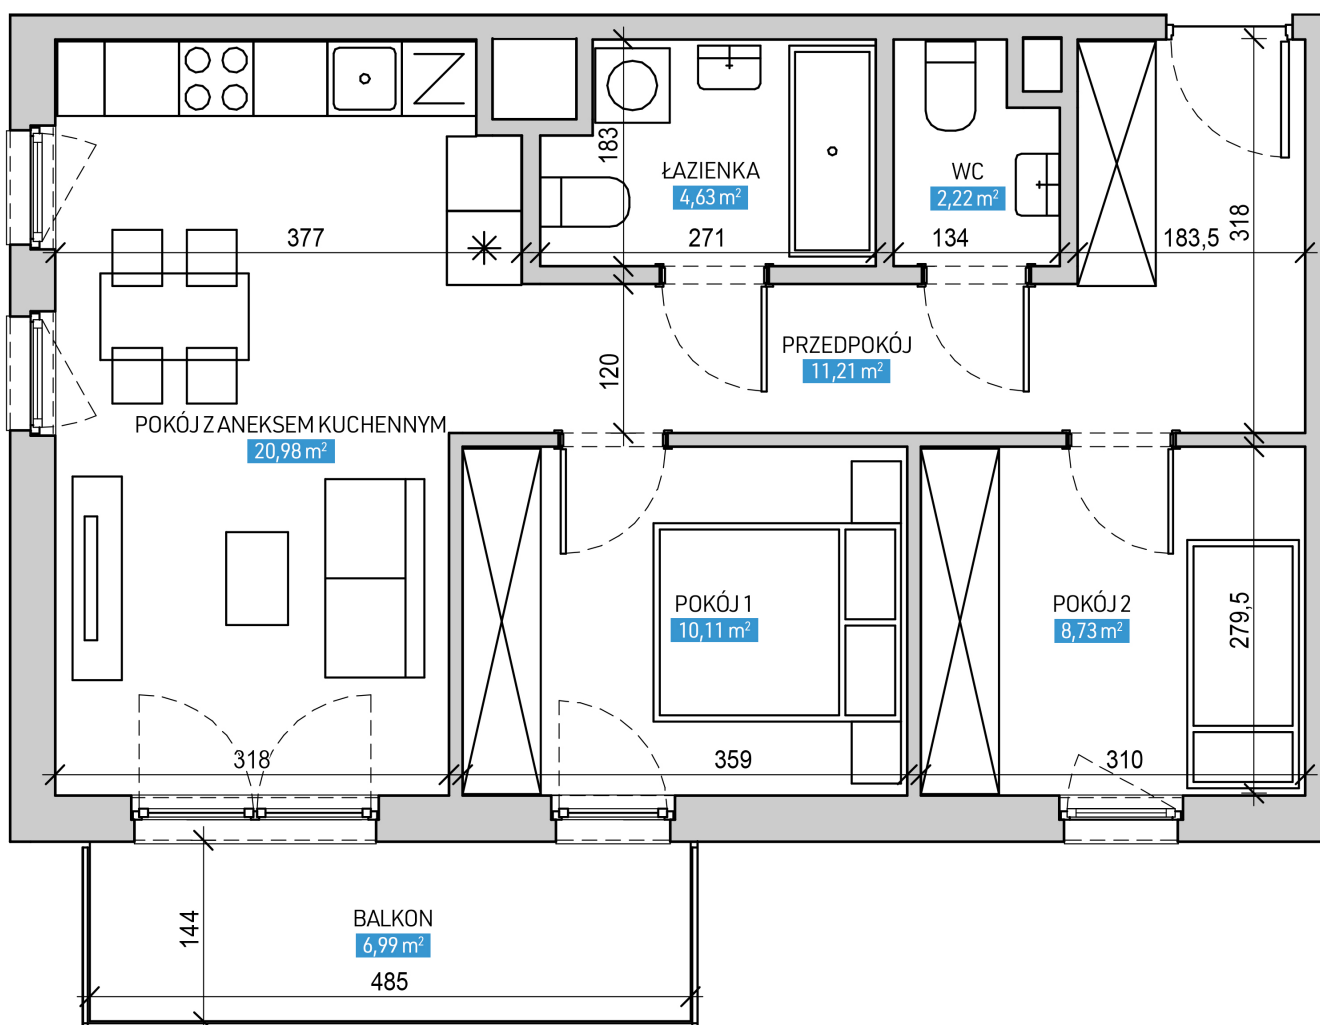

Mieszkanie numer 22 / Budynek A

Powierzchnia	57,88 m ²	Pokoje	3
Cena brutto / m²	13 500,00 zł	Piętro	4
Wartość brutto	781 380,00 zł	Balkon	

Pokój z aneksem kuchennym	20.98 m²
Pokój 1	10.11 m²
Pokój 2	8.73 m²
Łazienka	4.63 m²
WC	2.22 m²
Przedpokój	11.21 m²
Suma	57,88 m²