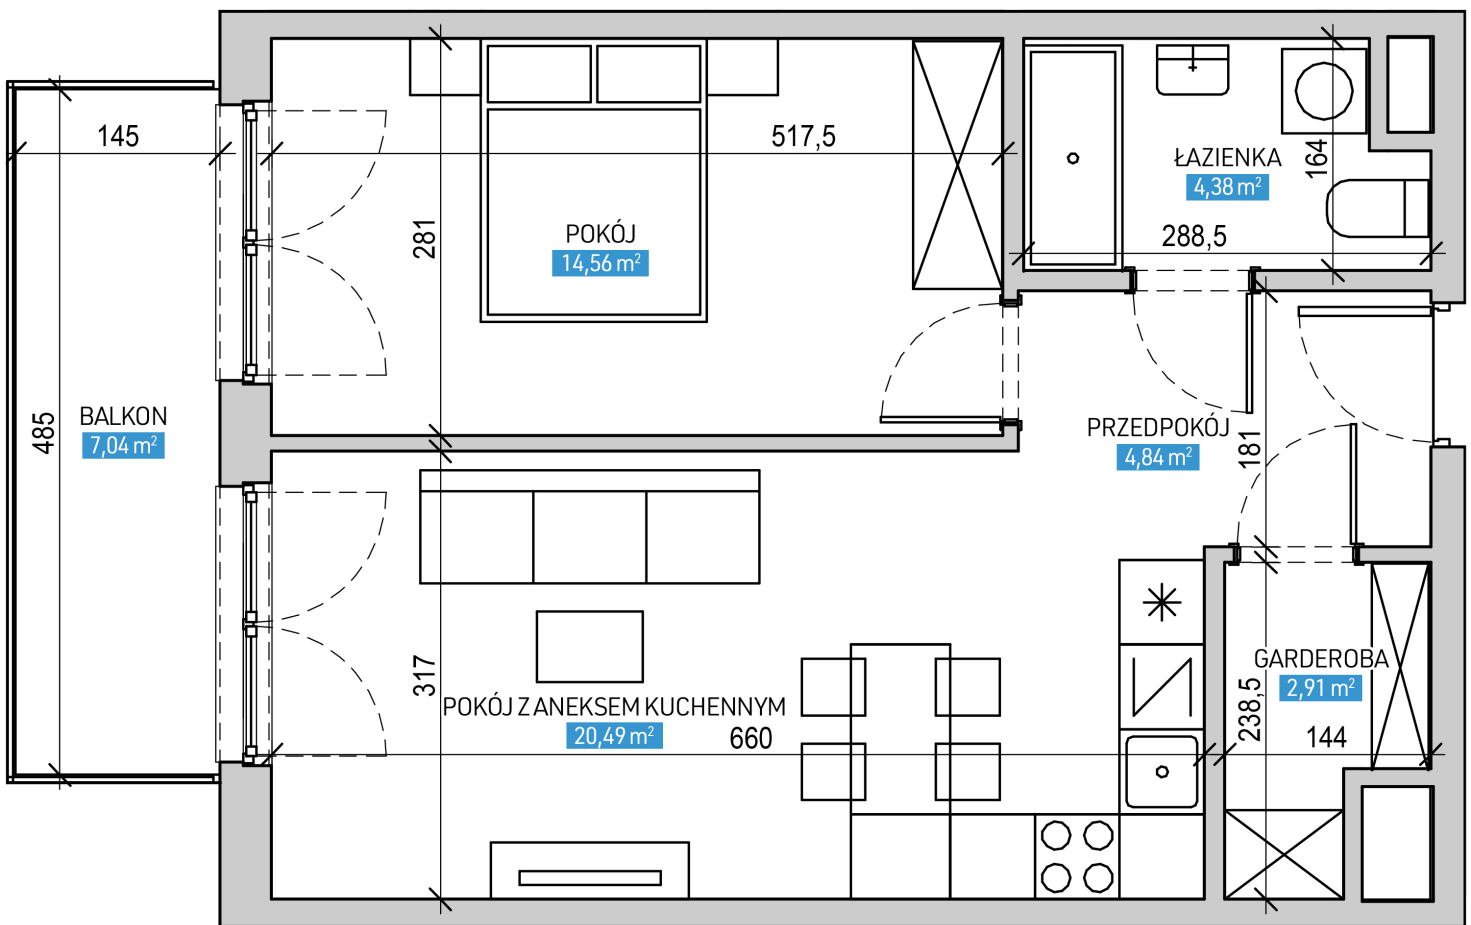

## Mieszkanie numer 23 / Budynek A

|                                    |                      |               |   |
|------------------------------------|----------------------|---------------|---|
| <b>Powierzchnia</b>                | 47,18 m <sup>2</sup> | <b>Pokoje</b> | 2 |
| <b>Cena brutto / m<sup>2</sup></b> | 13 800,00 zł         | <b>Piętro</b> | 4 |
| <b>Wartość brutto</b>              | 651 084,00 zł        | <b>Balkon</b> |   |

|                           |                            |
|---------------------------|----------------------------|
| Pokój z aneksem kuchennym | <b>20.49 m<sup>2</sup></b> |
| Pokój                     | <b>14.56 m<sup>2</sup></b> |
| Łazienka                  | <b>4.38 m<sup>2</sup></b>  |
| Garderoba                 | <b>2.91 m<sup>2</sup></b>  |
| Przedpokój                | <b>4.84 m<sup>2</sup></b>  |
| <b>Suma</b>               | <b>47,18 m<sup>2</sup></b> |