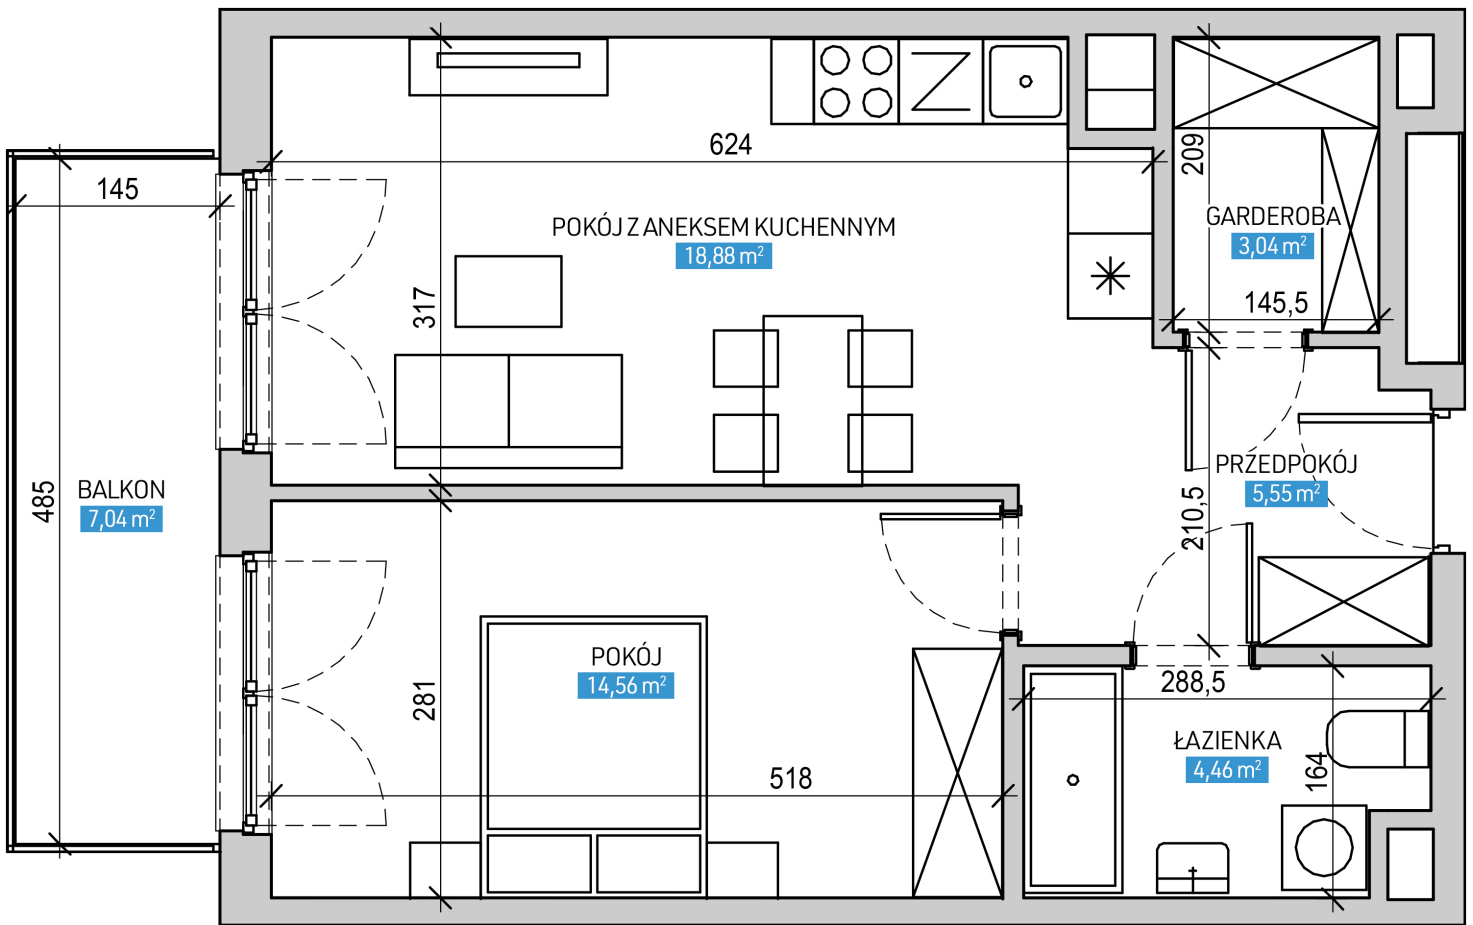

Mieszkanie numer 24 / Budynek A

Powierzchnia	46,49 m ²	Pokoje	2
Cena brutto / m²	13 800,00 zł	Piętro	4
Wartość brutto	641 562,00 zł	Balkon	

Pokój z aneksem kuchennym	18.88 m²
Pokój	14.56 m²
Łazienka	4.46 m²
Garderoba	3.04 m²
Przedpokój	5.55 m²
Suma	46,49 m²