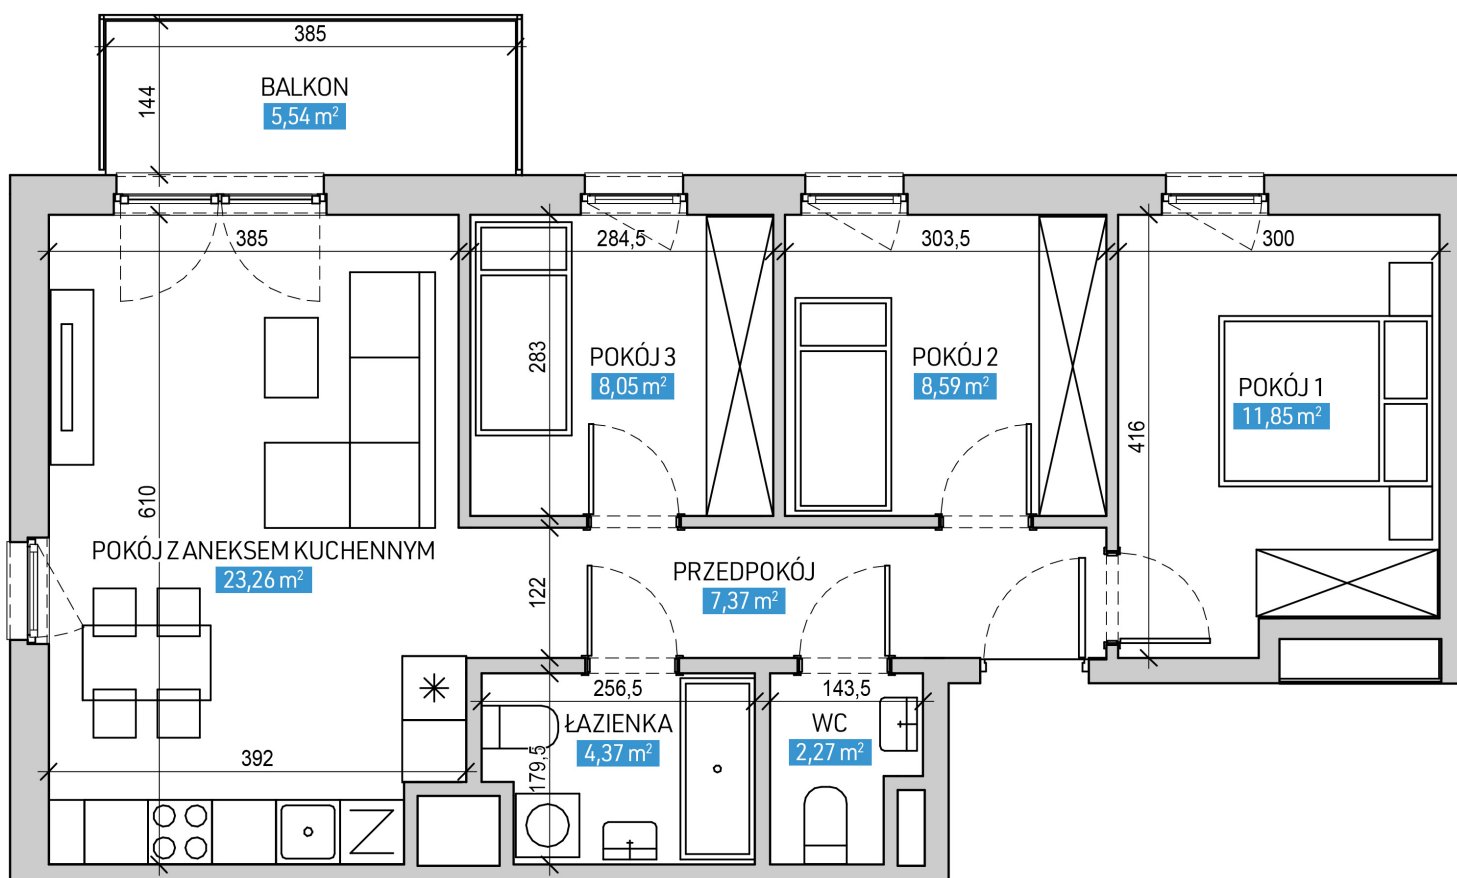

Mieszkanie numer 25 / Budynek A

| | | | |
|------------------------------------|----------------------|---------------|---|
| Powierzchnia | 65,76 m ² | Pokoje | 4 |
| Cena brutto / m² | 13 000,00 zł | Piętro | 4 |
| Wartość brutto | 854 880,00 zł | Balkon | |

| | |
|---------------------------|----------------------------|
| Pokój z aneksem kuchennym | 23.26 m² |
| Pokój 1 | 11.85 m² |
| Pokój 2 | 8.59 m² |
| Pokój 3 | 8.05 m² |
| Przedpokój | 7.37 m² |
| Łazienka | 4.37 m² |
| WC | 2.27 m² |
| Suma | 65,76 m² |