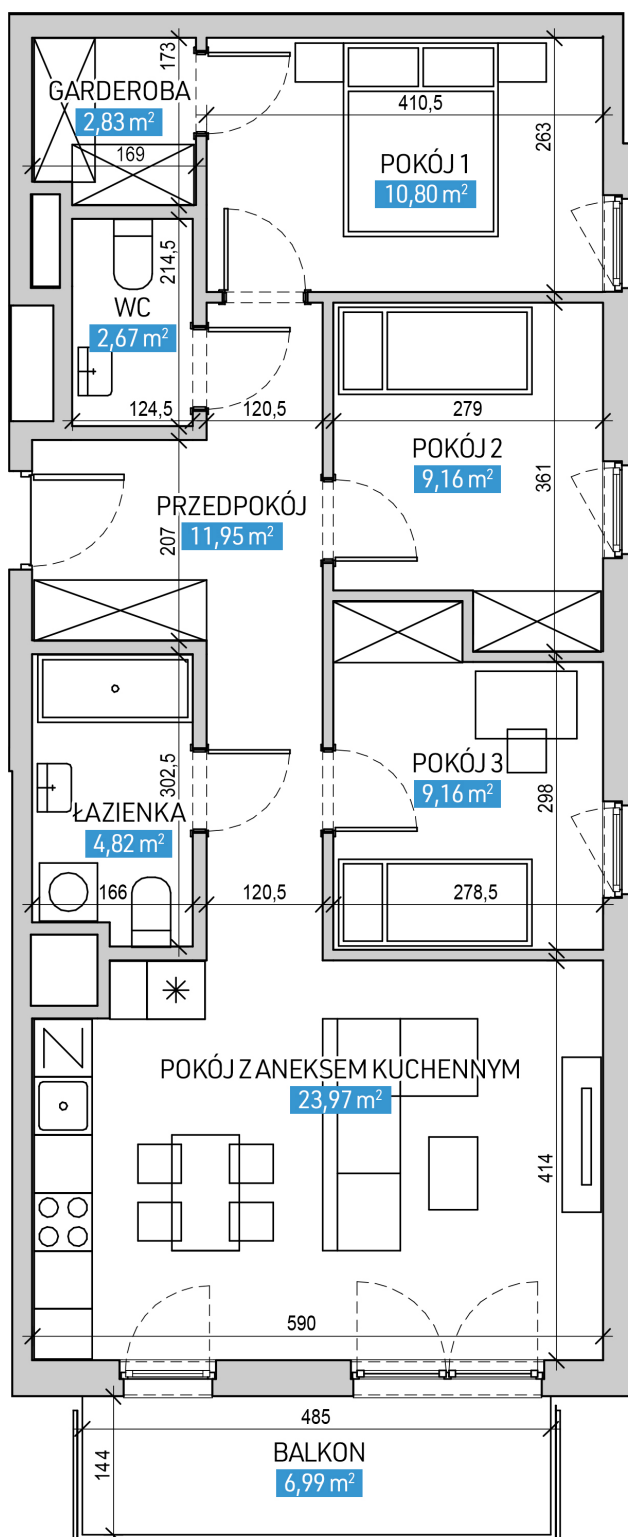

Mieszkanie numer 27 / Budynek A

Powierzchnia	75,36 m ²	Pokoje	4
Cena brutto / m²	13 500,00 zł	Piętro	5
Wartość brutto	1 017 360,00 zł	Balkon	

Pokój z aneksem kuchennym	23.97 m²
Pokój 1	10.80 m²
Pokój 2	9.16 m²
Pokój 3	9.16 m²
Garderoba	2.83 m²
Przedpokój	11.95 m²
Łazienka	4.82 m²
WC	2.67 m²
Suma	75,36 m²