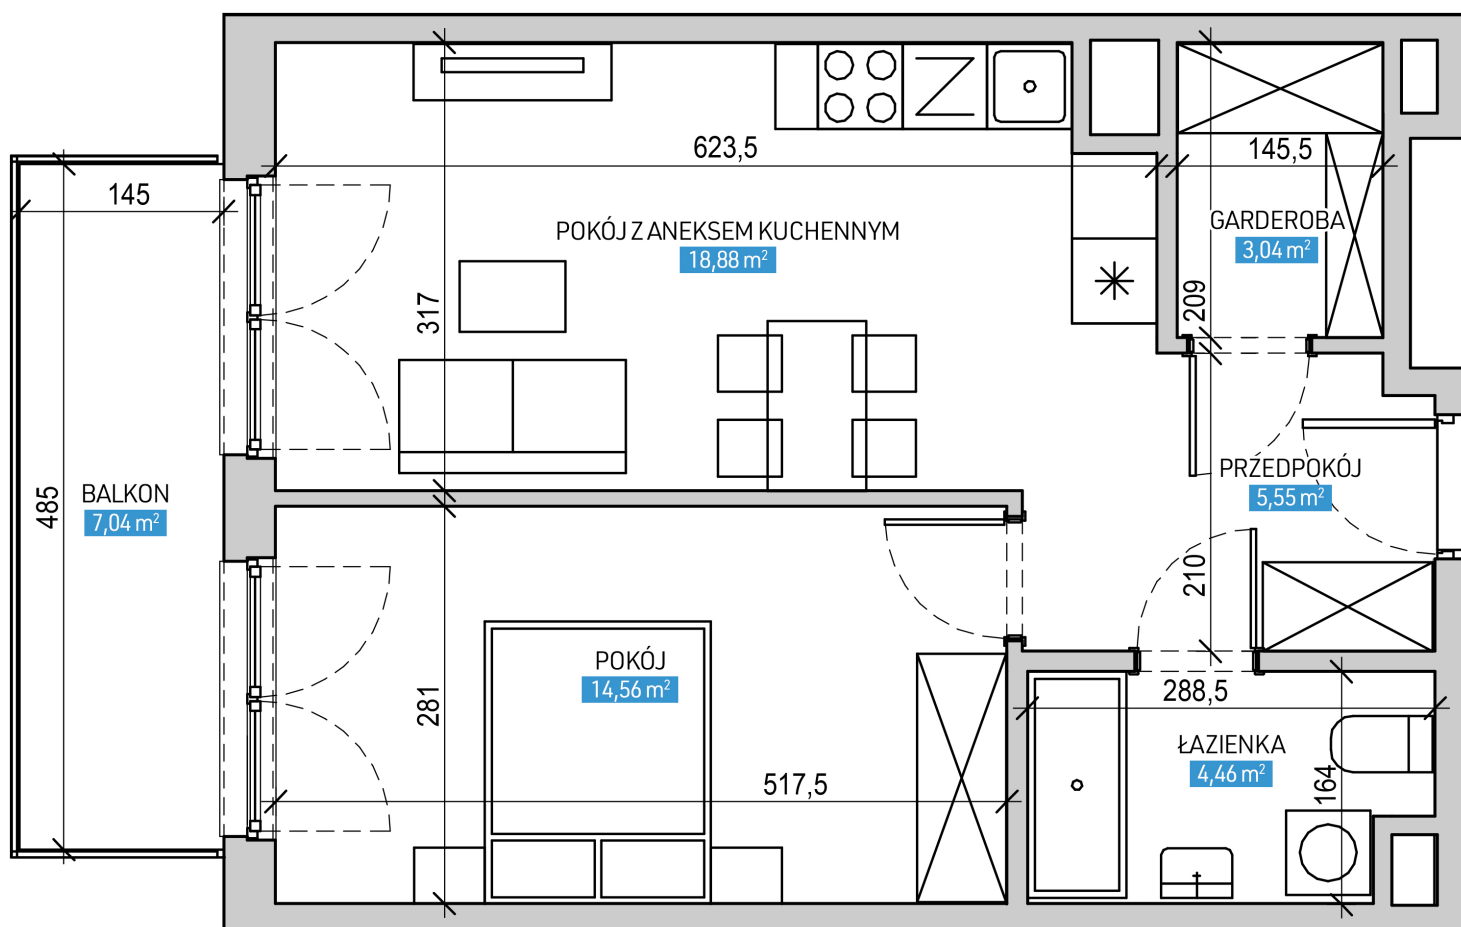

Mieszkanie numer 30 / Budynek A

Powierzchnia	46,49 m ²	Pokoje	2
Cena brutto / m²	14 000,00 zł	Piętro	5
Wartość brutto	650 860,00 zł	Balkon	

Pokój z aneksem kuchennym	18.88 m²
Pokój	14.56 m²
Łazienka	4.46 m²
Garderoba	3.04 m²
Przedpokój	5.55 m²
Suma	46,49 m²