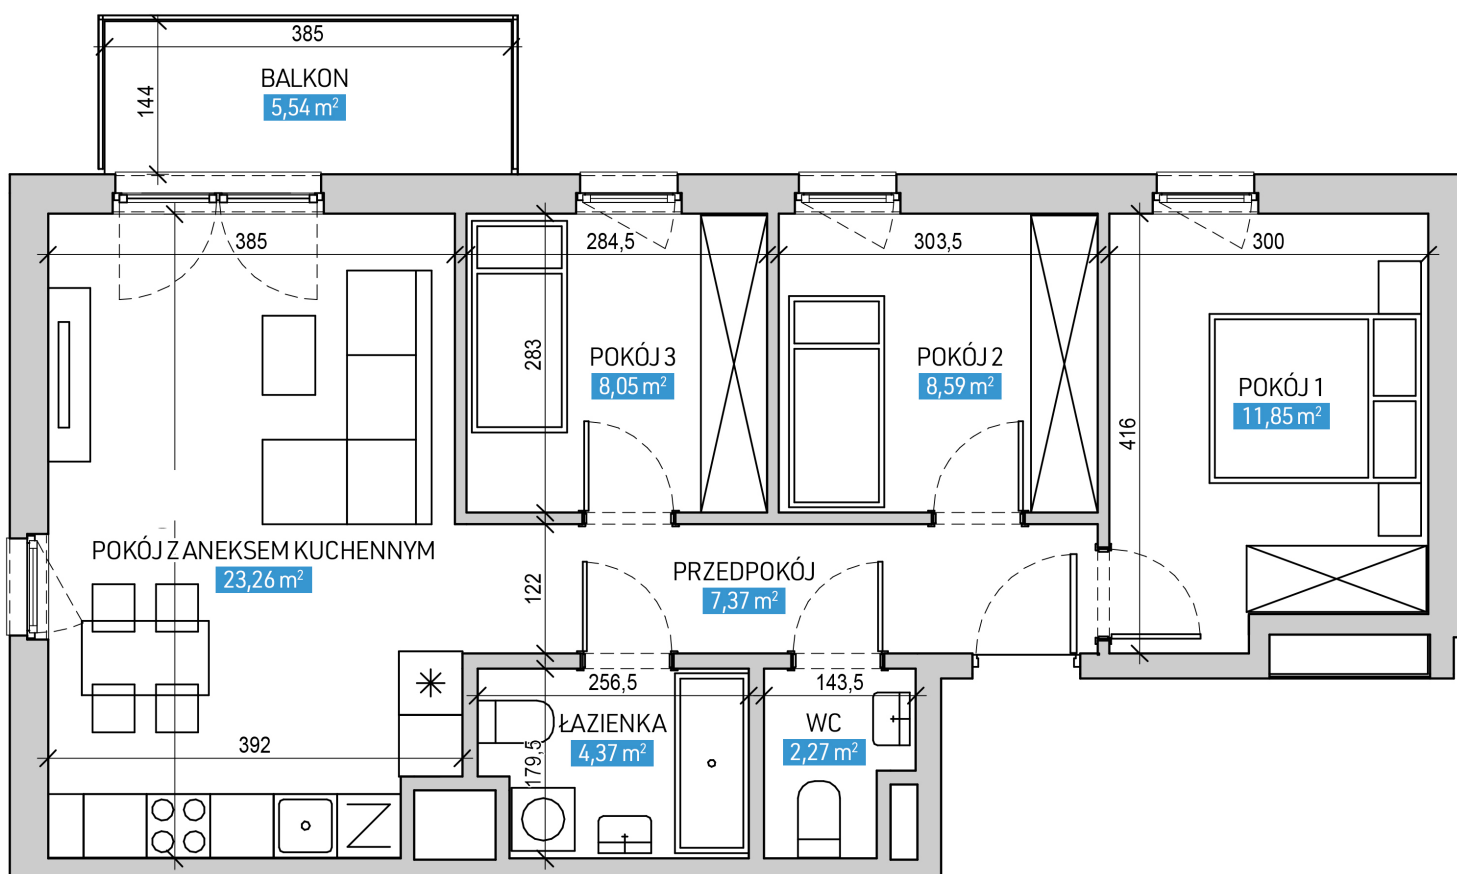

Mieszkanie numer 31 / Budynek A

Powierzchnia	65,76 m ²	Pokoje	4
Cena brutto / m²	13 300,00 zł	Piętro	5
Wartość brutto	874 608,00 zł	Balkon	

Pokój z aneksem kuchennym	23.26 m²
Pokój 1	11.85 m²
Pokój 2	8.59 m²
Pokój 3	8.05 m²
Przedpokój	7.37 m²
Łazienka	4.37 m²
WC	2.27 m²
Suma	65,76 m²