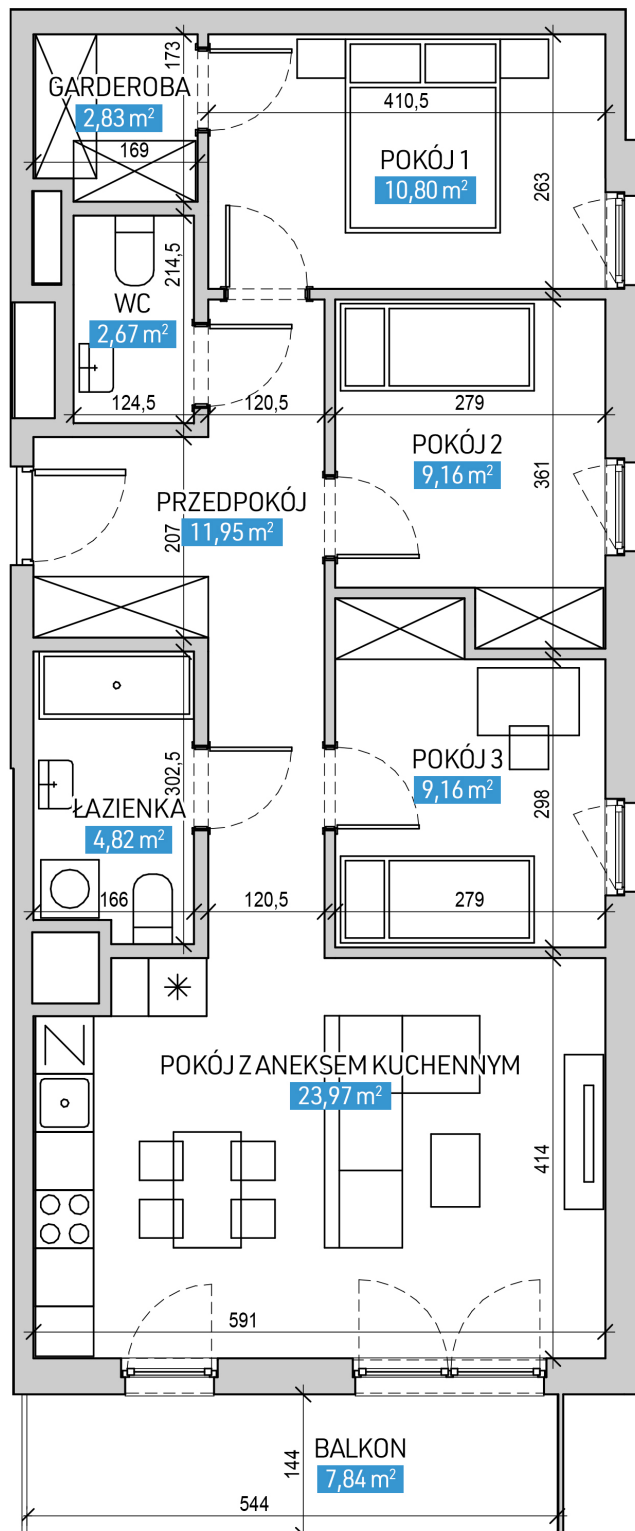

Mieszkanie numer 33 / Budynek A

Powierzchnia	75,36 m ²	Pokoje	4
Cena brutto / m²	14 000,00 zł	Piętro	6
Wartość brutto	1 055 040,00 zł	Balkon	

Pokój z aneksem kuchennym	23,97 m²
Pokój 1	10,80 m²
Pokój 2	9,16 m²
Pokój 3	9,16 m²
Garderoba	2,83 m²
Łazienka	4,82 m²
WC	2,67 m²
Przedpokój	11,95 m²
Suma	75,36 m²