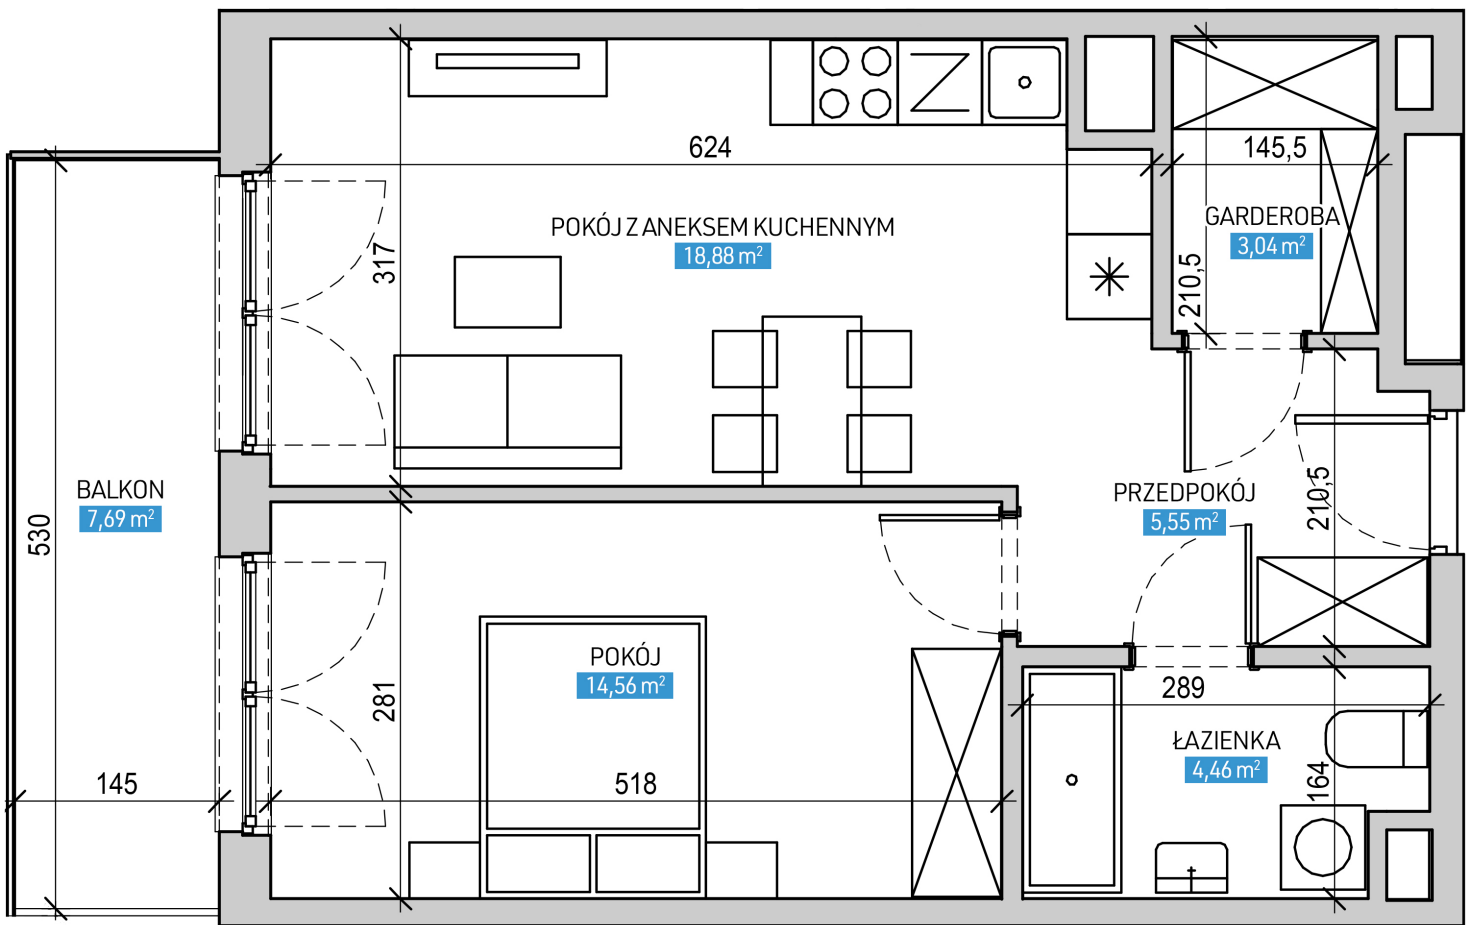

Mieszkanie numer 35 / Budynek A

Powierzchnia	46,49 m ²	Pokoje	2
Cena brutto / m²	15 000,00 zł	Piętro	6
Wartość brutto	697 350,00 zł	Balkon	

Pokój z aneksem kuchennym	18.88 m²
Pokój	14.56 m²
Łazienka	4.46 m²
Garderoba	3.04 m²
Przedpokój	5.55 m²
Suma	46,49 m²