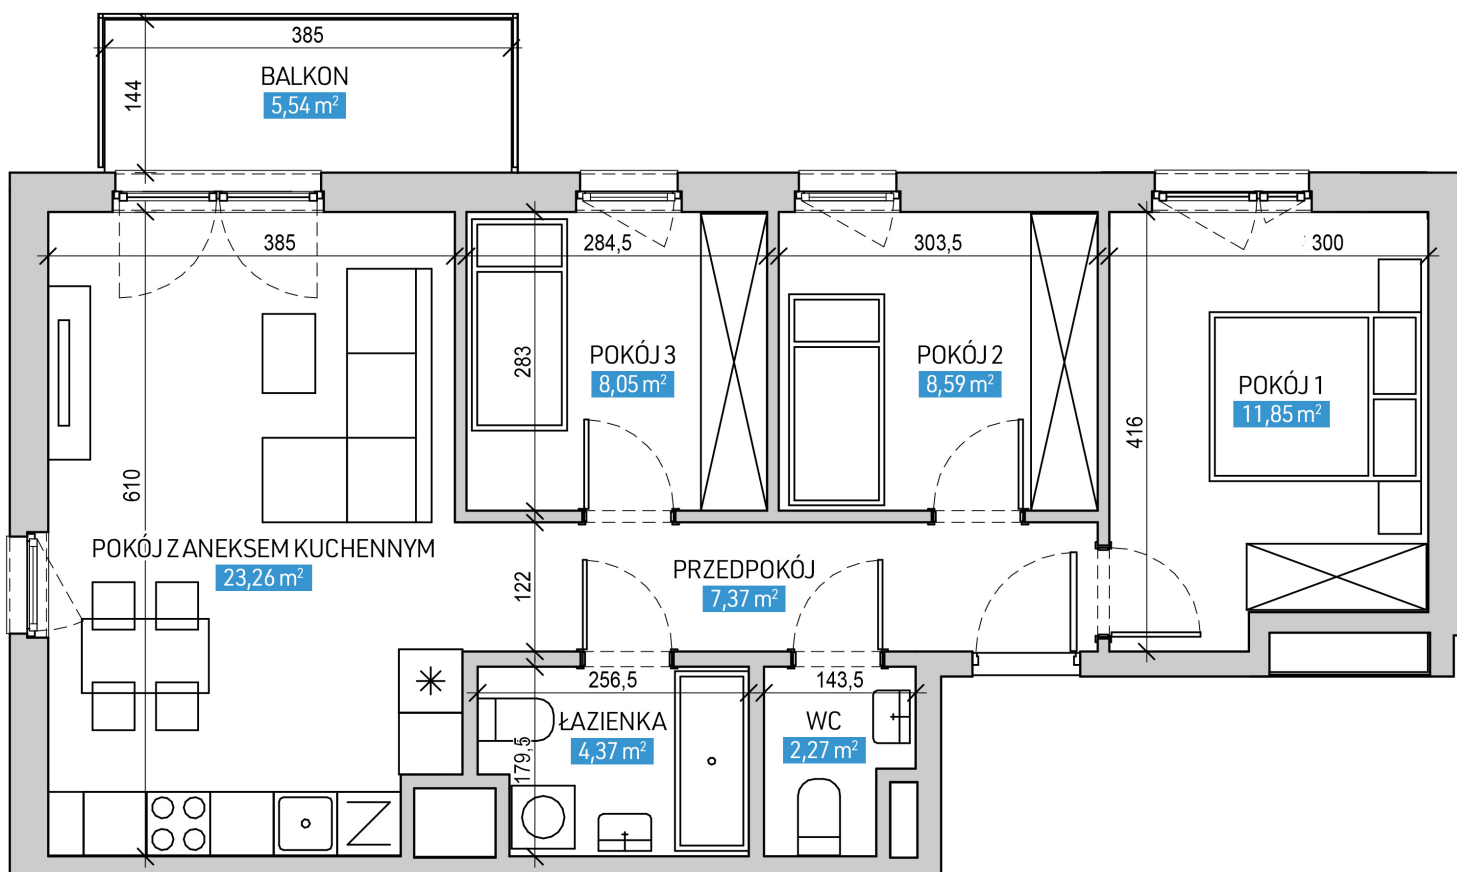

## Mieszkanie numer 36 / Budynek A

<b>Powierzchnia</b>	65,76 m <sup>2</sup>	<b>Pokoje</b>	4
<b>Cena brutto / m<sup>2</sup></b>	14 000,00 zł	<b>Piętro</b>	6
<b>Wartość brutto</b>	920 640,00 zł	<b>Balkon</b>	

Pokój z aneksem kuchennym	<b>23.26 m<sup>2</sup></b>
Pokój 1	<b>11.85 m<sup>2</sup></b>
Pokój 2	<b>8.59 m<sup>2</sup></b>
Pokój 3	<b>8.05 m<sup>2</sup></b>
Łazienka	<b>4.37 m<sup>2</sup></b>
WC	<b>2.27 m<sup>2</sup></b>
Przedpokój	<b>7.37 m<sup>2</sup></b>
<b>Suma</b>	<b>65,76 m<sup>2</sup></b>