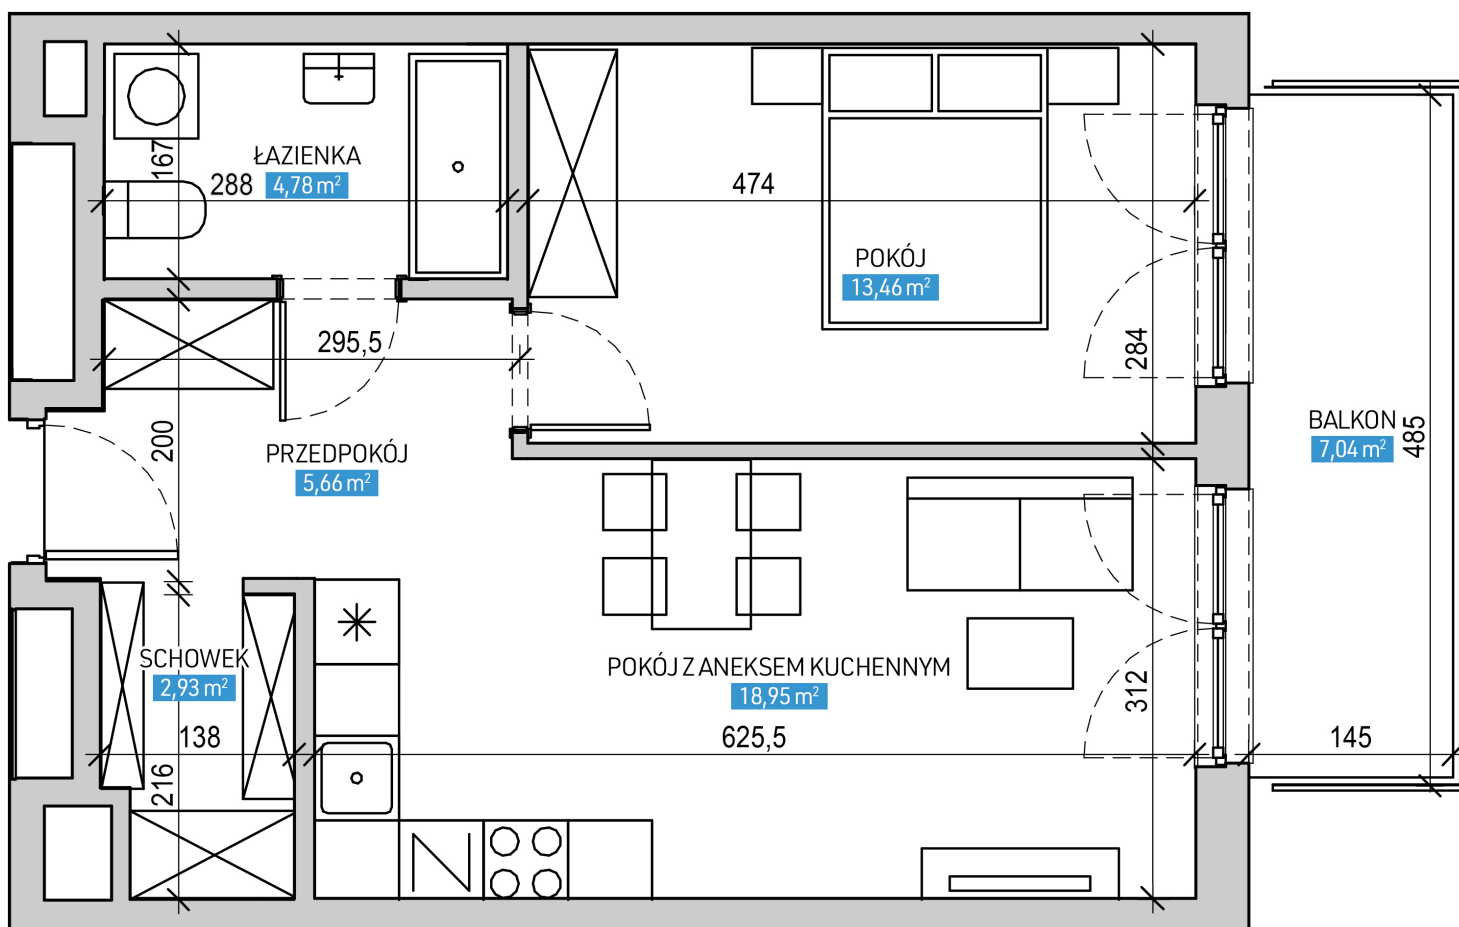

Mieszkanie numer 8 / Budynek B

Powierzchnia	45,78 m ²	Pokoje	2
Cena brutto / m²	13 000,00 zł	Piętro	2
Wartość brutto	595 140,00 zł	Balkon	

Pokój z aneksem kuchennym	18.95 m²
Pokój	13.46 m²
Łazienka	4.78 m²
Schówek	2.93 m²
Przedpokój	5.66 m²
Suma	45,78 m²