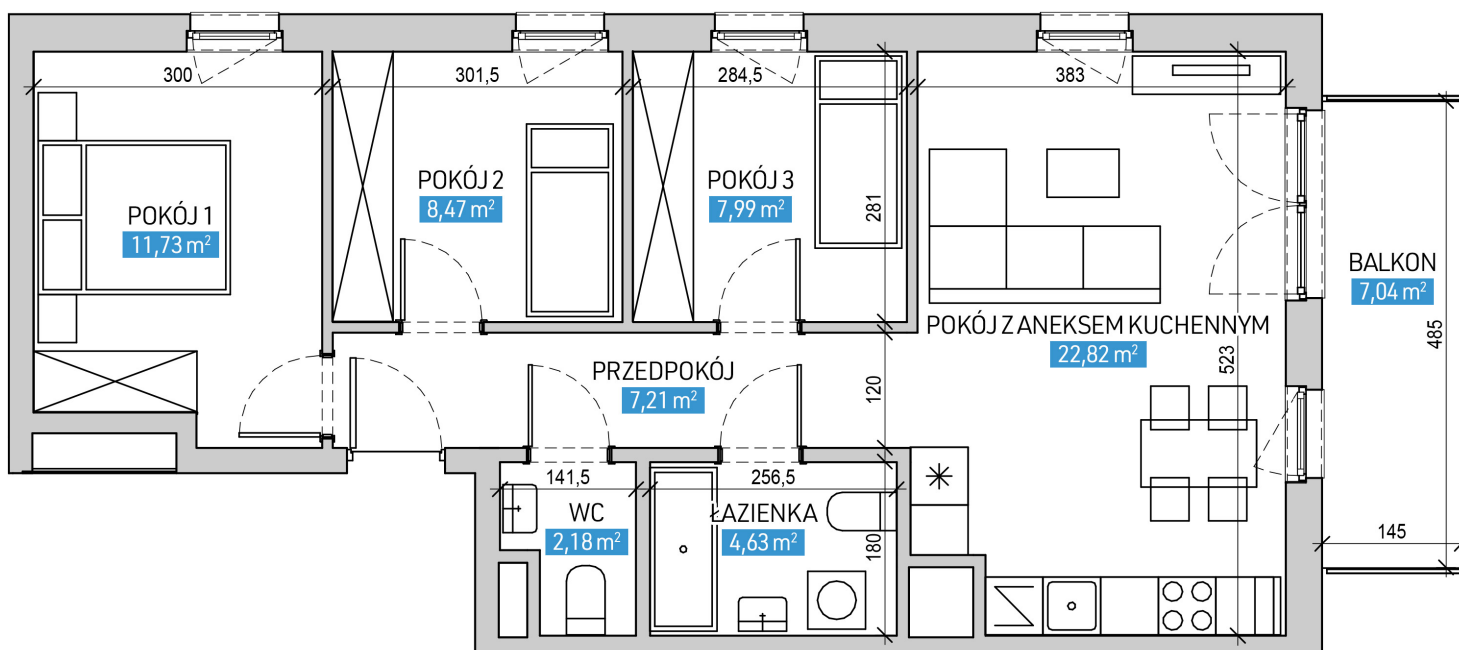

Mieszkanie numer 12 / Budynek B

Powierzchnia	65,03 m ²	Pokoje	4
Cena brutto / m²	12 700,00 zł	Piętro	3
Wartość brutto	825 881,00 zł	Balkon	

Pokój z aneksem kuchennym	22.82 m²
Pokój 1	11.73 m²
Pokój 2	8.47 m²
Pokój 3	7.99 m²
Przedpokój	7.21 m²
Łazienka	4.63 m²
WC	2.18 m²
Suma	65,03 m²