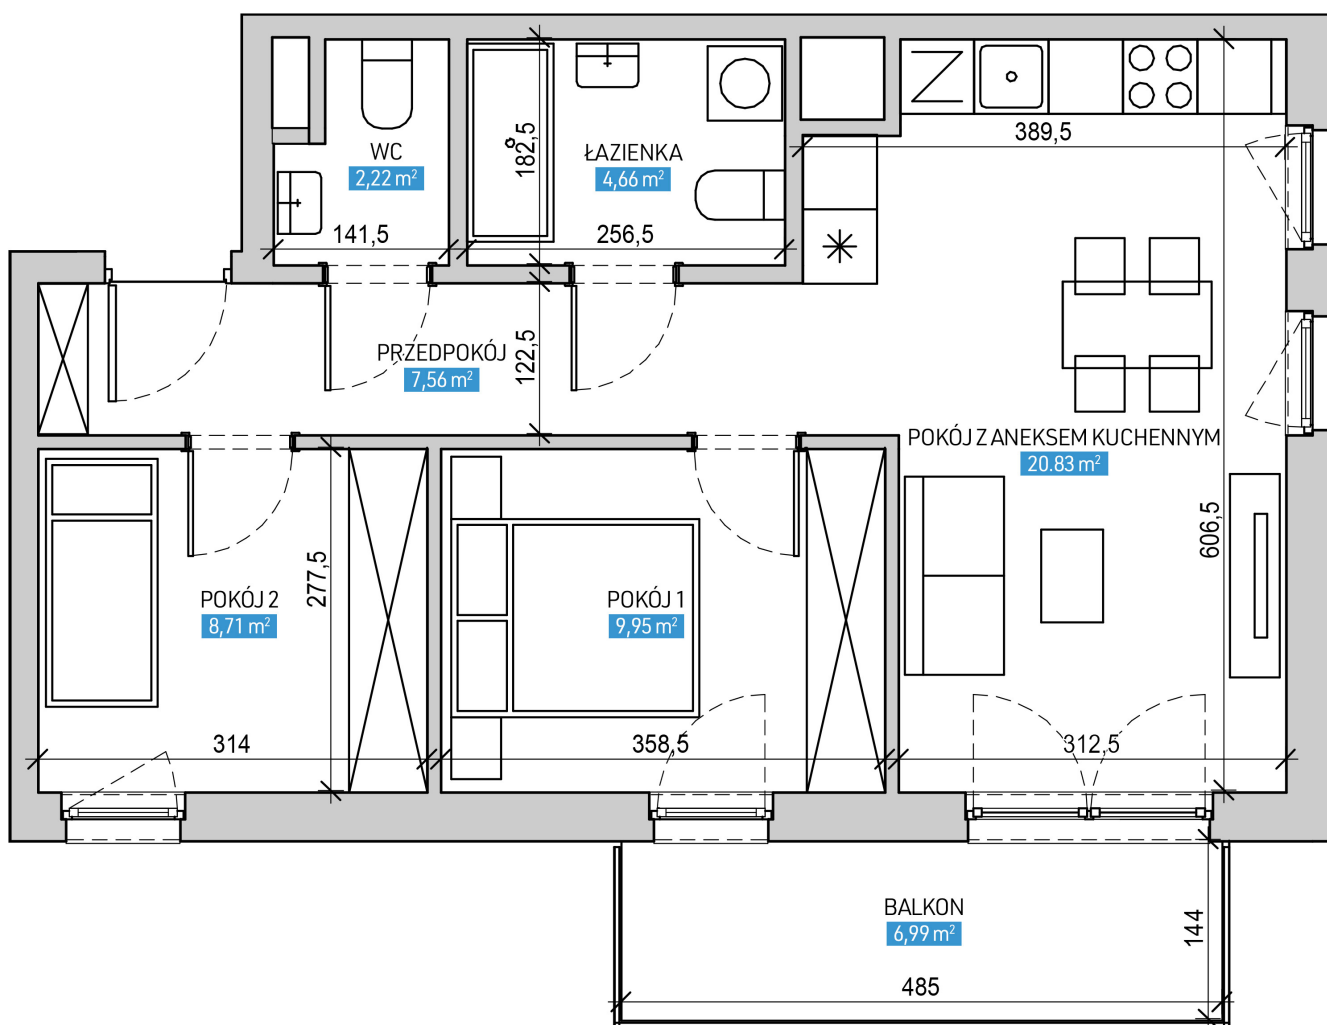

Mieszkanie numer 14 / Budynek B

Powierzchnia	53,93 m ²	Pokoje	3
Cena brutto / m²	13 300,00 zł	Piętro	3
Wartość brutto	717 269,00 zł	Balkon	

Pokój z aneksem kuchennym	20.83 m²
Pokój 1	9.95 m²
Pokój 2	8.71 m²
Przedpokój	7.56 m²
Łazienka	4.66 m²
WC	2.22 m²
Suma	53,93 m²