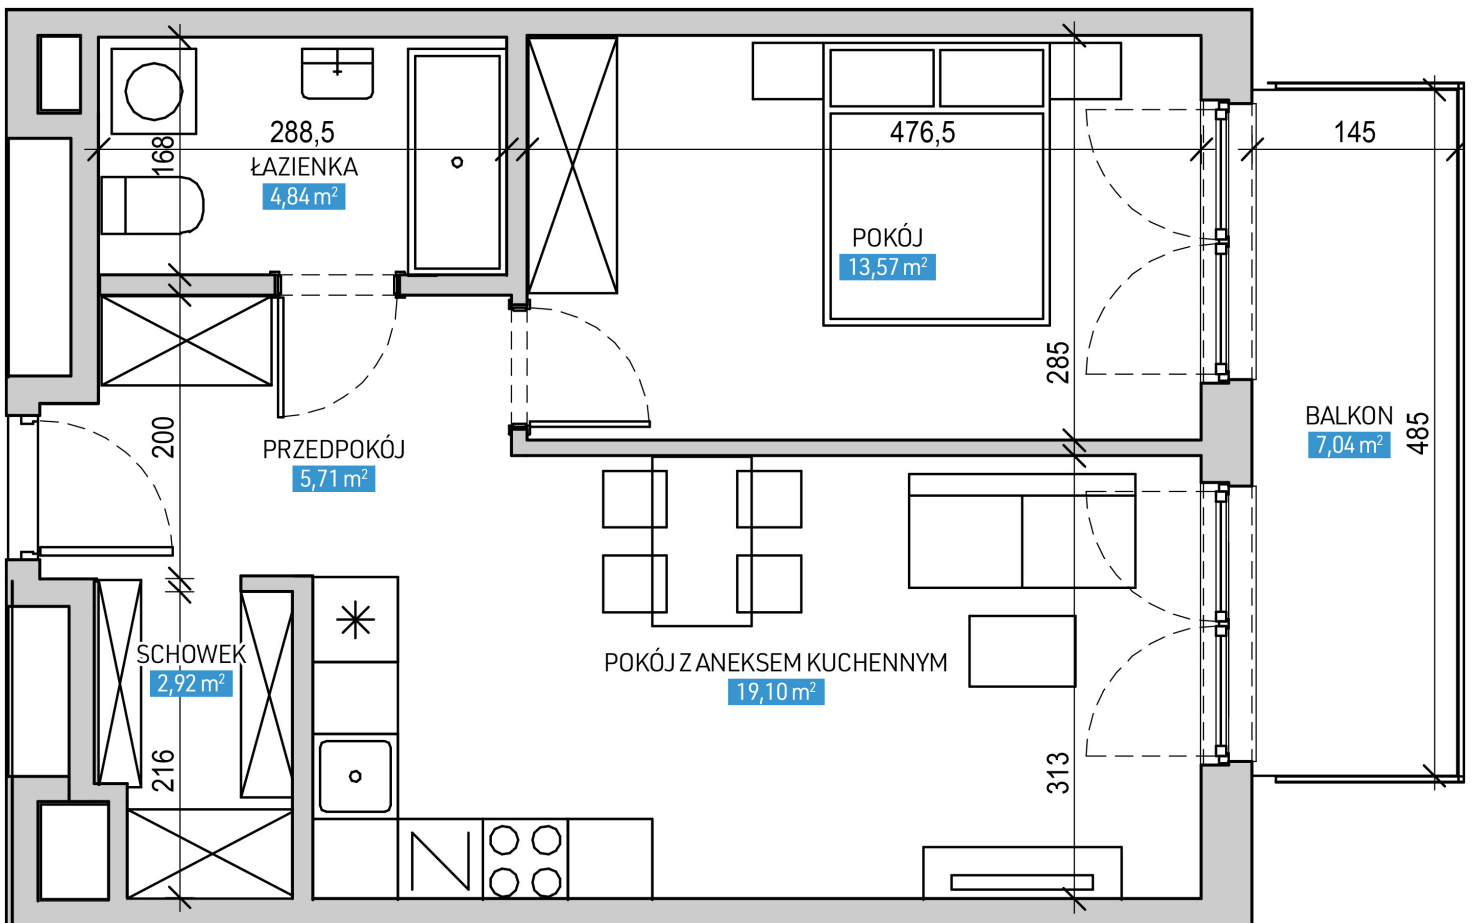

Mieszkanie numer 18 / Budynek B

Powierzchnia	46,14 m ²	Pokoje	2
Cena brutto / m²	13 500,00 zł	Piętro	4
Wartość brutto	622 890,00 zł	Balkon	

Pokój z aneksem kuchennym	19.10 m²
Pokój	13.57 m²
Łazienka	4.84 m²
Schówek	2.92 m²
Przedpokój	5.71 m²
Suma	46,14 m²