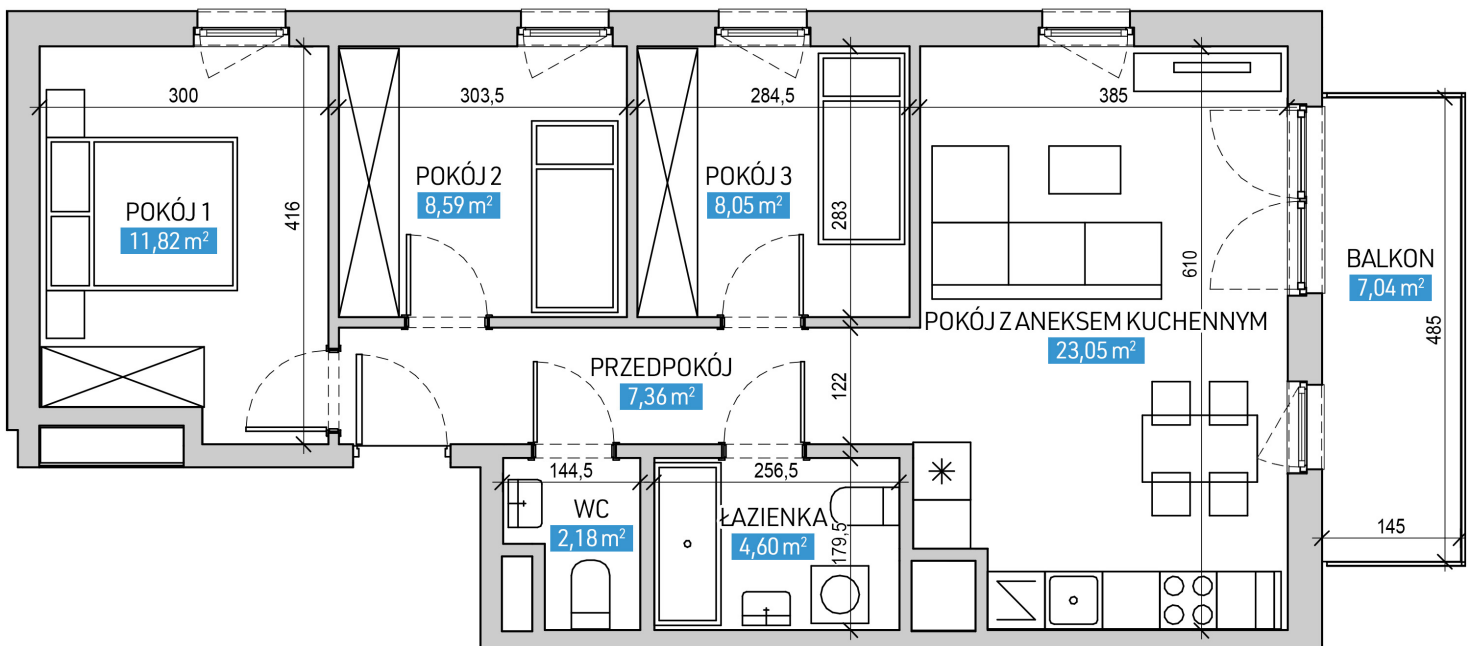

Mieszkanie numer 22 / Budynek B

Powierzchnia	65,65 m ²	Pokoje	4
Cena brutto / m²	13 300,00 zł	Piętro	5
Wartość brutto	873 145,00 zł	Balkon	

Pokój z aneksem kuchennym	23.05 m²
Pokój 1	11.82 m²
Pokój 2	8.59 m²
Pokój 3	8.05 m²
Przedpokój	7.36 m²
Łazienka	4.60 m²
WC	2.18 m²
Suma	65,65 m²