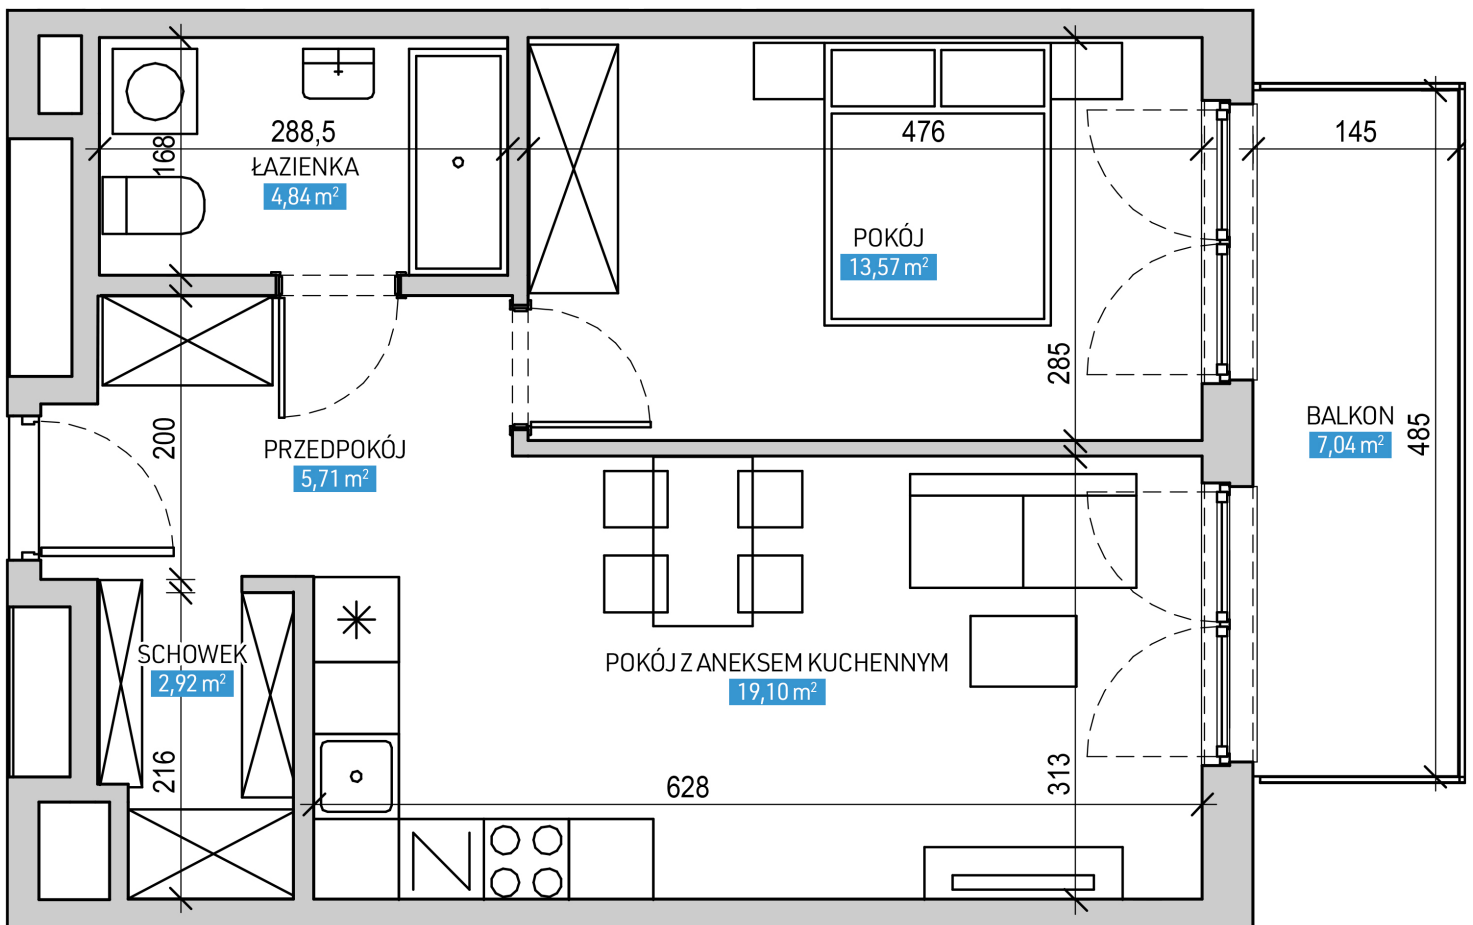

## Mieszkanie numer 23 / Budynek B

<b>Powierzchnia</b>	46,14 m <sup>2</sup>	<b>Pokoje</b>	2
<b>Cena brutto / m<sup>2</sup></b>	14 000,00 zł	<b>Piętro</b>	5
<b>Wartość brutto</b>	645 960,00 zł	<b>Balkon</b>	

Pokój z aneksem kuchennym	<b>19.10 m<sup>2</sup></b>
Pokój	<b>13.57 m<sup>2</sup></b>
Łazienka	<b>4.84 m<sup>2</sup></b>
Schówek	<b>2.92 m<sup>2</sup></b>
Przedpokój	<b>5.71 m<sup>2</sup></b>
<b>Suma</b>	<b>46,14 m<sup>2</sup></b>